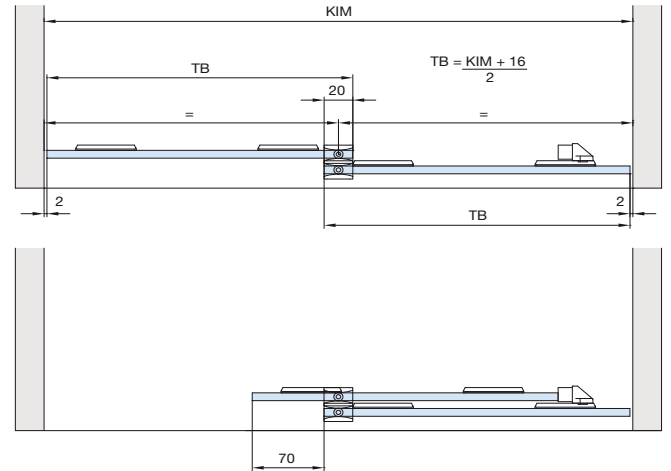

Hawa Clipo 16 GK Inslide (IS)

System: pojezdová kolejnice zapuštěná nebo našroubovaná, bez drážky ve dnu, bez krycí lišty, pojezd nalepený, pro 1 skleněné dveře do 16 kg. Design Inslide

příklady zabudování