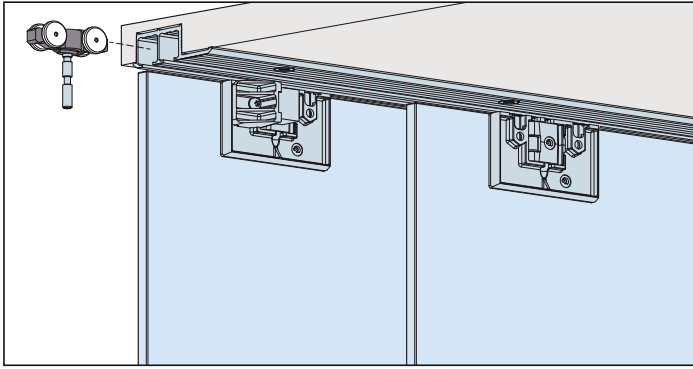

Hawa Clipo 16 GK Inslide (IS)

System: pojezdová kolejnice zapuštěná nebo našroubovaná, bez drážky ve dnu, bez krycí lišty, pojezd nalepený, pro 1 skleněné dveře do 16 kg. Design Inslide

příklady zabudování