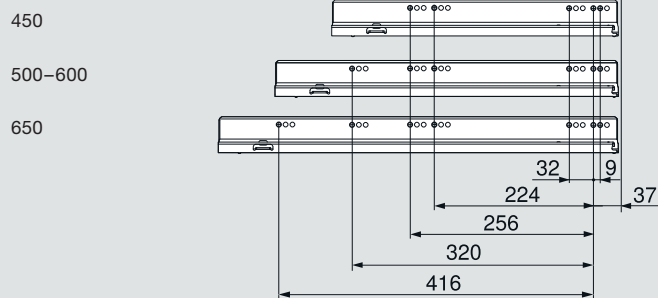

TIP-ON BLUMOTION za LEGRABOX se realizira sa standardnim LEGRABOX mjerama za planiranje!  
Ove informacije možete pronaći u katalogu.

Sljedeće skice su postavljene kao primjer za ladicu visine M.

Potreban prostor u korpusu – ladica

\* + 1 mm kod montaže vodilice koja se pričvršćuje na korpus

Potreban prostor u korpusu – unutarnja ladica

\* + 1 mm kod montaže vodilice koja se pričvršćuje na korpus

Položaj vijka za vodilice koje se pričvršćuju na korpus – 40 kg

Nazivna duljina NL (mm)

Položaj vijka za vodilice koje se pričvršćuju na korpus – 70 kg

Nazivna duljina NL (mm)

Položaj vijka TIP-ON BLUMOTION za unutarnje ladice i unutarnja izvlačenja

Varijanta 1

Varijanta 2