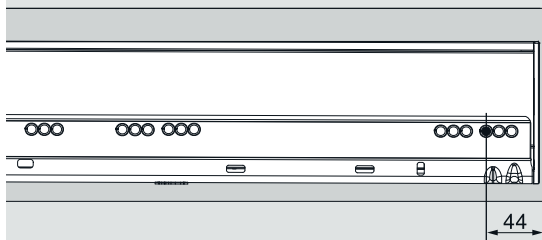

Nazivna duljina NL (mm)

Položaj vijka za vodilice koje se pričvršćuju na korpus – 70 kg

Nazivna duljina NL (mm)

Položaj vijka TIP-ON BLUMOTION za unutarnje ladice i unutarnja izvlačenja

Varijanta 1

Varijanta 2