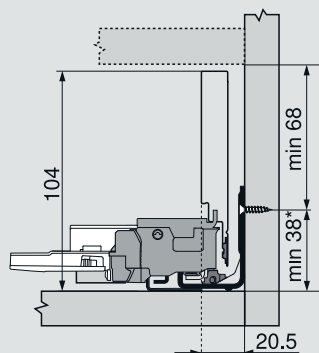

TIP-ON BLUMOTION za LEGRABOX se realizira sa standardnim LEGRABOX mjerama za planiranje!  
Ove informacije možete pronaći u katalogu.

Sljedeće skice su postavljene kao primjer za ladicu visine M.

Potreban prostor u korpusu – ladica

\* + 1 mm kod montaže vodilice koja se pričvršćuje na korpus

Potreban prostor u korpusu – unutarnja ladica

\* + 1 mm kod montaže vodilice koja se pričvršćuje na korpus

Položaj vijka za vodilice koje se pričvršćuju na korpus – 40 kg

Nazivna duljina NL (mm)

Položaj vijka za vodilice koje se pričvršćuju na korpus – 70 kg

Nazivna duljina NL (mm)

Položaj vijka TIP-ON BLUMOTION za unutarnje ladice i unutarnja izvlačenja

Varijanta 1

Varijanta 2