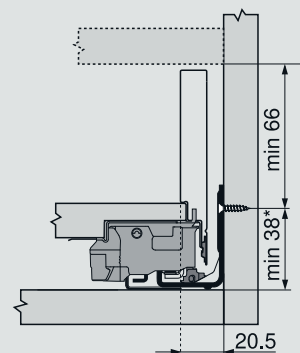

TIP-ON BLUMOTION za LEGRABOX se realizira sa standardnim LEGRABOX mjerama za planiranje!  
Ove informacije možete pronaći u katalogu.

Sljedeće skice su postavljene kao primjer za ladicu visine M.

Potreban prostor u korpusu – ladica

\* + 1 mm kod montaže vodilice koja se pričvršćuje na korpus

Potreban prostor u korpusu – unutarnja ladica

\* + 1 mm kod montaže vodilice koja se pričvršćuje na korpus

Položaj vijka za vodilice koje se pričvršćuju na korpus – 40 kg

Nazivna duljina NL (mm)

Položaj vijka za vodilice koje se pričvršćuju na korpus – 70 kg

Nazivna duljina NL (mm)

Položaj vijka TIP-ON BLUMOTION za unutarnje ladice i unutarnja izvlačenja

Varijanta 1

Varijanta 2