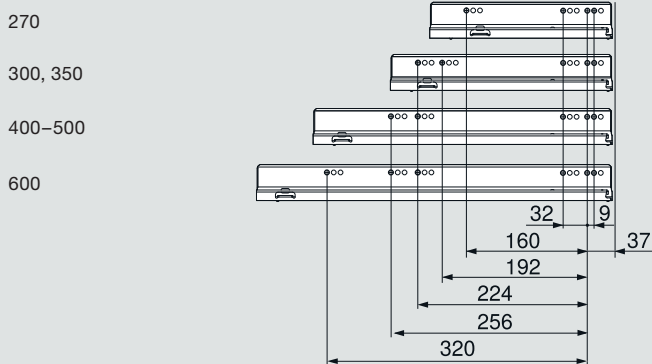

TIP-ON BLUMOTION za LEGRABOX se realizira sa standardnim LEGRABOX mjerama za planiranje!  
Ove informacije možete pronaći u katalogu.

Sljedeće skice su postavljene kao primjer za ladicu visine M.

Potreban prostor u korpusu – ladica

\* + 1 mm kod montaže vodilice koja se pričvršćuje na korpus

Potreban prostor u korpusu – unutarnja ladica

\* + 1 mm kod montaže vodilice koja se pričvršćuje na korpus

Položaj vijka za vodilice koje se pričvršćuju na korpus – 40 kg

Nazivna duljina NL (mm)

Položaj vijka za vodilice koje se pričvršćuju na korpus – 70 kg

Nazivna duljina NL (mm)

Položaj vijka TIP-ON BLUMOTION za unutarnje ladice i unutarnja izvlačenja

Varijanta 1

Varijanta 2