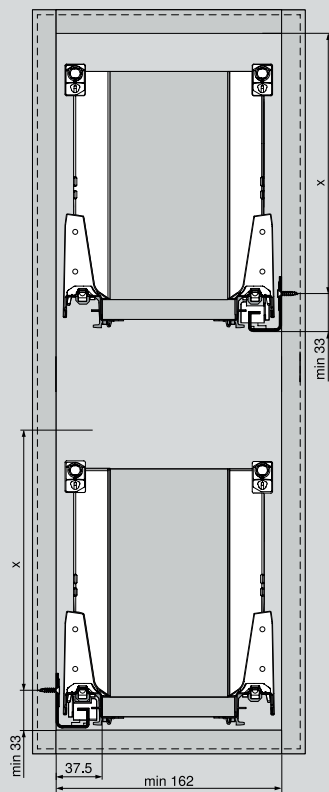

Potreban prostor u korpusu

X =

			
Visina		TANDEMBOX antaro	TANDEMBOX intivo
M		65.5 mm	65.5 mm
K		97.5 mm	-
B		127 mm	-
C		163 mm	159 mm
D		195 mm	191 mm

Ugradne dimenzije fronte

Y =

			
Visina		TANDEMBOX antaro	TANDEMBOX intivo
M		-	-
K		32 mm	-
B		64 mm	-
C		96 mm	96 mm
na K-stranicu		-	-
D		128 mm	96 mm
s duplim relingom		64/64 mm	-
na K-stranicu		32/96 mm	-

FA = Otvaranje fronte