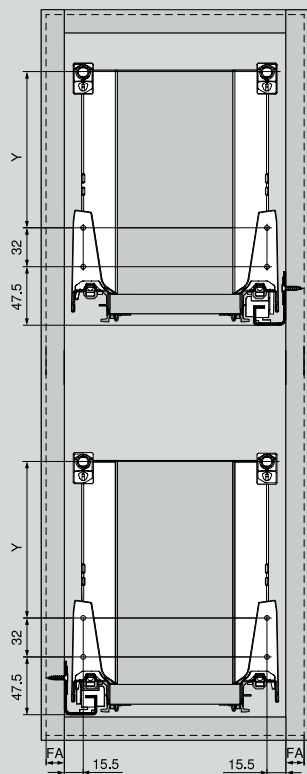

Potreban prostor u korpusu

X =

			
Visina		TANDEMBOX antaro	TANDEMBOX intivo
M		65.5 mm	65.5 mm
K		97.5 mm	-
B		127 mm	-
C		163 mm	159 mm
D		195 mm	191 mm

Ugradne dimenzije fronte

Y =

			
Visina		TANDEMBOX antaro	TANDEMBOX intivo
M		-	-
K		32 mm	-
B		64 mm	-
C		96 mm	96 mm
na K-stranicu		-	-
D		128 mm	96 mm
s duplim relingom		64/64 mm	-
na K-stranicu		32/96 mm	-

FA = Otvaranje fronte