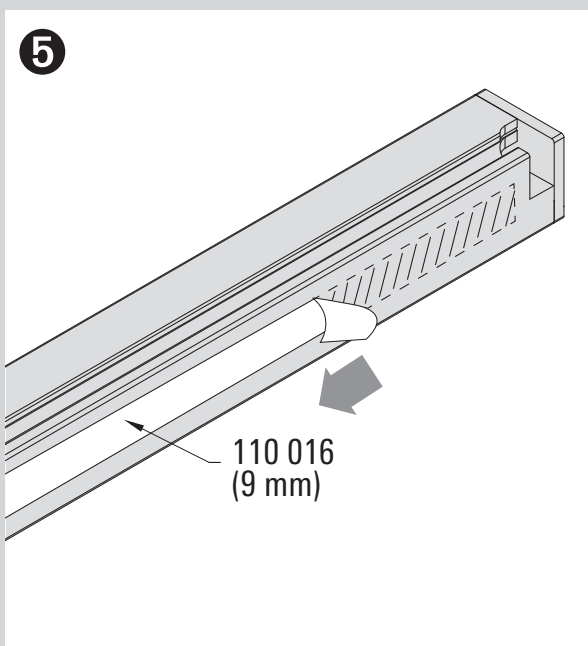

Aluminium-Möbelkomponenten Aluminium Furniture Components

Beleuchtungsprofil Griffmulde

Lighting profile flush pull grip

de Montageanleitung
en Assembly instruction

Art.-Nr.170192.00.00/02.2016

SCHÜCO

ALU COMPETENCE
design & solutions