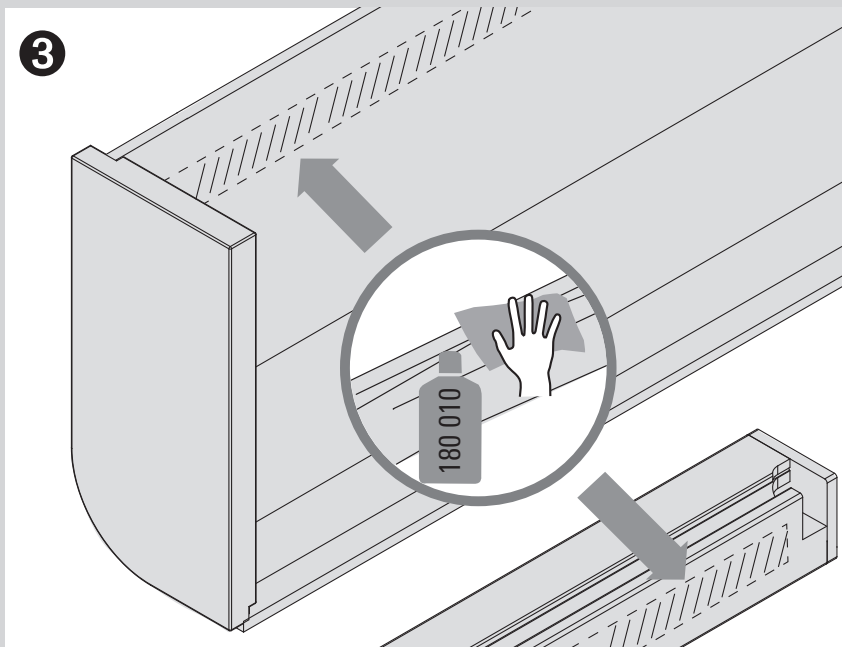

Aluminium-Möbelkomponenten Aluminium Furniture Components

Beleuchtungsprofil Griffmulde

Lighting profile flush pull grip

de Montageanleitung
en Assembly instruction

Art.-Nr.170192.00.00/02.2016

SCHÜCO

ALU COMPETENCE
design & solutions