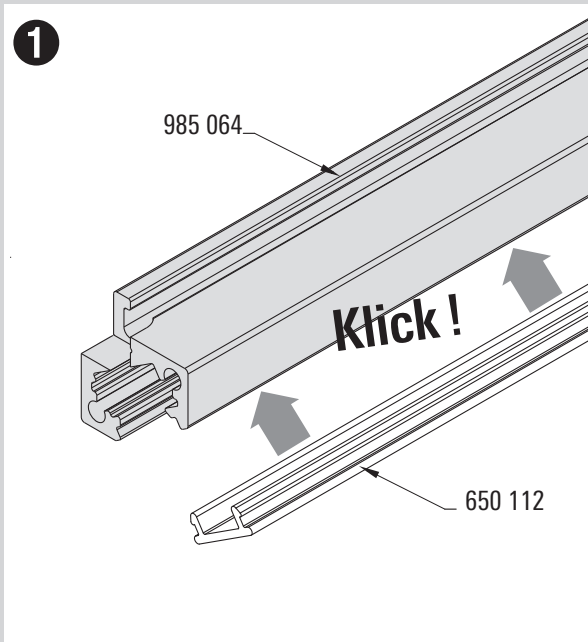

Aluminium-Möbelkomponenten Aluminium Furniture Components

Beleuchtungsprofil Griffmulde

Lighting profile flush pull grip

de Montageanleitung
en Assembly instruction

Art.-Nr.170192.00.00/02.2016

SCHÜCO

ALU COMPETENCE
design & solutions