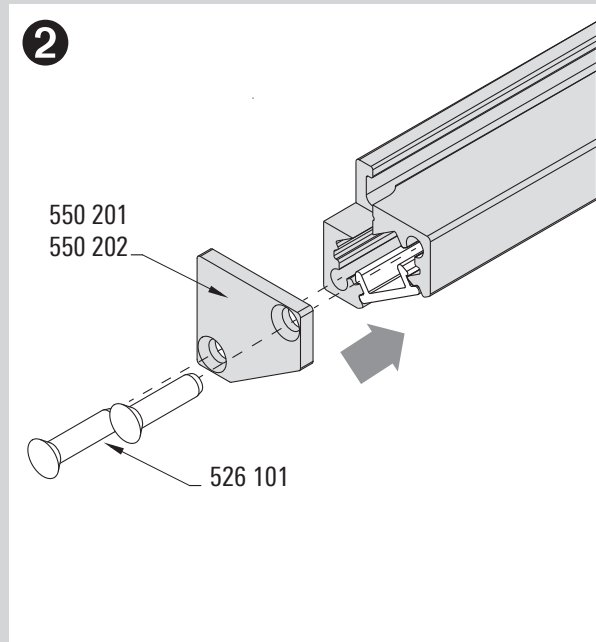

Aluminium-Möbelkomponenten Aluminium Furniture Components

Beleuchtungsprofil Griffmulde

Lighting profile flush pull grip

de Montageanleitung
en Assembly instruction

Art.-Nr.170192.00.00/02.2016

SCHÜCO

ALU COMPETENCE
design & solutions