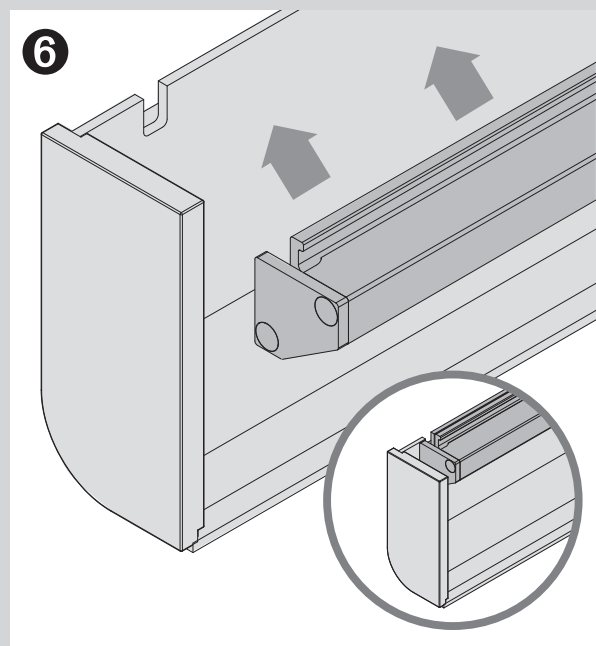

Aluminium-Möbelkomponenten Aluminium Furniture Components

Beleuchtungsprofil Griffmulde

Lighting profile flush pull grip

de Montageanleitung
en Assembly instruction

Art.-Nr.170192.00.00/02.2016

SCHÜCO

ALU COMPETENCE
design & solutions