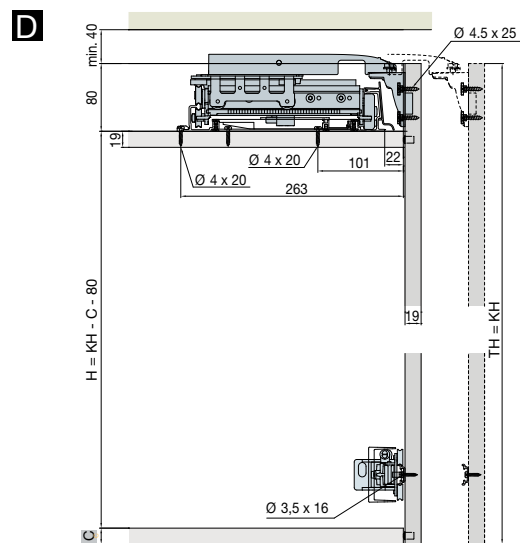

Hawa Frontino 20 H OS FS

Sustav: vodilice se pričvršćuju vijcima, gornje vođenje, bez obrade korpusa, bez maske, za 2 drvena vrata do 20 kg. Dizajn vanjska fronta u ravni - Forslide (FS)

Skracenicice	
TH	visina vrata
TB	širina vrata
X	bušenje pričvršćenje fronte
KP	pozicija krivina vođenja

Ugradne veličine		E	D
		mm	mm
Tip OS1	= KAM 1200 -1399 mm	231	97
Tip OS2	= KAM 1400 -1599 mm	281	147
Tip OS3	= KAM 1600 -1799 mm	331	197
Tip OS4	= KAM 1800 -1999 mm	381	247
Tip OS5	= KAM 2000 -2199 mm	431	297
Tip OS6	= KAM 2200 -2400 mm	481	347

KAM = vanjska mjera korpusa

Primjeri ugradnje

Obrada = crveni brojevi