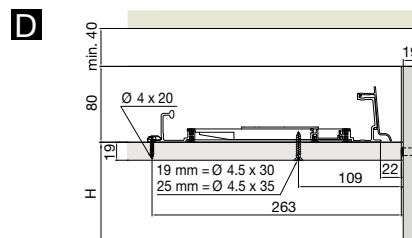

Hawa Frontino 20 H OS FS

Sustav: vodilice se pričvršćuju vijcima, gornje vođenje, bez obrade korpusa, bez maske, za 2 drvena vrata do 20 kg. Dizajn vanjska fronta u ravni - Forslide (FS)

Skracenicice	
TH	visina vrata
TB	širina vrata
X	bušenje pričvršćenje fronte
KP	pozicija krivina vođenja

Ugradne veličine		E	D
		mm	mm
Tip OS1	= KAM 1200 -1399 mm	231	97
Tip OS2	= KAM 1400 -1599 mm	281	147
Tip OS3	= KAM 1600 -1799 mm	331	197
Tip OS4	= KAM 1800 -1999 mm	381	247
Tip OS5	= KAM 2000 -2199 mm	431	297
Tip OS6	= KAM 2200 -2400 mm	481	347

KAM = vanjska mjera korpusa

Primjeri ugradnje

Obrada = crveni brojevi