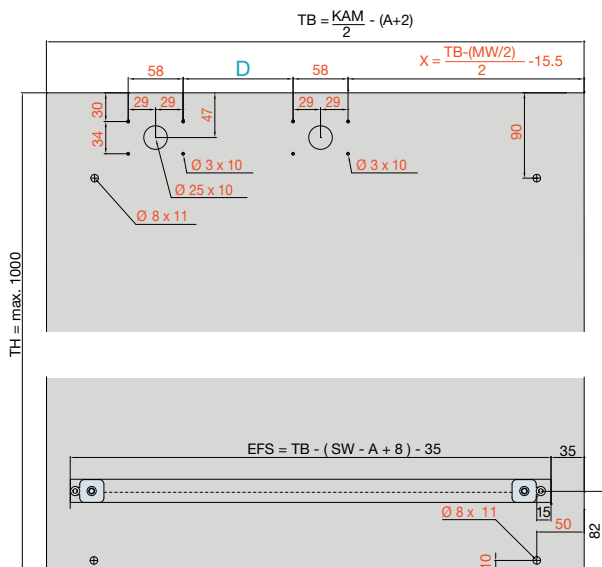

Hawa Frontino 20 H OS FS

Sustav: vodilice se pričvršćuju vijcima, gornje vođenje, bez obrade korpusa, bez maske, za 2 drvena vrata do 20 kg. Dizajn vanjska fronta u ravni - Forslide (FS)

Skracenicice	
TH	visina vrata
TB	širina vrata
X	bušenje pričvršćenje fronte
KP	pozicija krivina vođenja

Ugradne veličine		E	D
		mm	mm
Tip OS1	= KAM 1200 -1399 mm	231	97
Tip OS2	= KAM 1400 -1599 mm	281	147
Tip OS3	= KAM 1600 -1799 mm	331	197
Tip OS4	= KAM 1800 -1999 mm	381	247
Tip OS5	= KAM 2000 -2199 mm	431	297
Tip OS6	= KAM 2200 -2400 mm	481	347

KAM = vanjska mjera korpusa

Primjeri ugradnje

Obrada = crveni brojevi