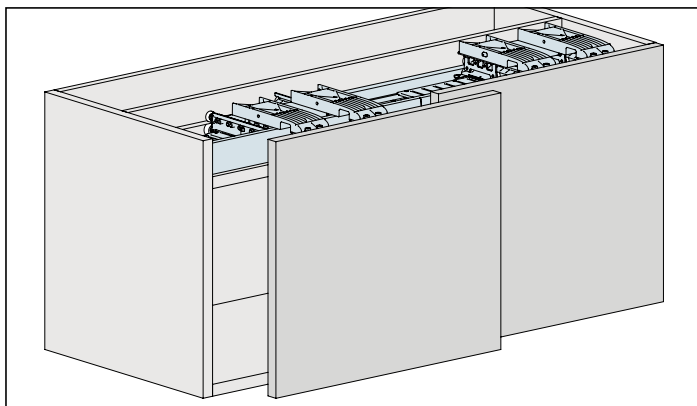

Hawa Frontino 20 H OS FS

Sustav: vodilice se pričvršćuju vijcima, gornje vođenje, bez obrade korpusa, bez maske, za 2 drvena vrata do 20 kg. Dizajn vanjska fronta u ravni - Forslide (FS)

Skracenicice	
TH	visina vrata
TB	širina vrata
X	bušenje pričvršćenje fronte
KP	pozicija krivina vođenja

Ugradne veličine		E	D
		mm	mm
Tip OS1	= KAM 1200 -1399 mm	231	97
Tip OS2	= KAM 1400 -1599 mm	281	147
Tip OS3	= KAM 1600 -1799 mm	331	197
Tip OS4	= KAM 1800 -1999 mm	381	247
Tip OS5	= KAM 2000 -2199 mm	431	297
Tip OS6	= KAM 2200 -2400 mm	481	347