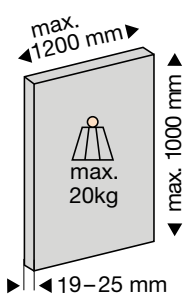

Hawa Frontino 20 H OS FS

Sustav: vodilice se pričvršćuju vijcima, gornje vođenje, bez obrade korpusa, bez maske, za 2 drvena vrata do 20 kg. Dizajn vanjska fronta u ravni - Forslide (FS)

Skracenicice	
TH	visina vrata
TB	širina vrata
X	bušenje pričvršćenje fronte
KP	pozicija krivina vođenja

Ugradne veličine		E	D
		mm	mm
Tip OS1	= KAM 1200 -1399 mm	231	97
Tip OS2	= KAM 1400 -1599 mm	281	147
Tip OS3	= KAM 1600 -1799 mm	331	197
Tip OS4	= KAM 1800 -1999 mm	381	247
Tip OS5	= KAM 2000 -2199 mm	431	297
Tip OS6	= KAM 2200 -2400 mm	481	347