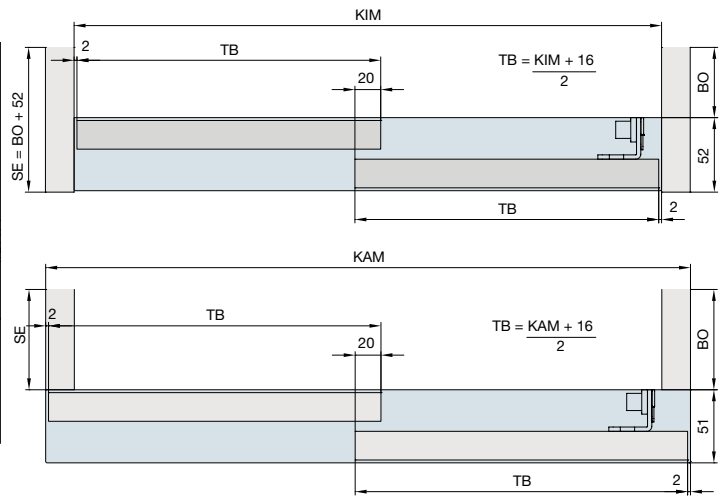

Sustav: Clip-vodilica 25/25 ili 51/25 mm,  
za 1 ili 2 drvena vrata do 26 kg.  
Dizajn unutarnja fronta - Inslide

Primjeri ugradnje

Obrada vrata = crveni brojevi  
 KIM = unutarnja mjera korpusa  
 KAM = vanjska mjera korpusa