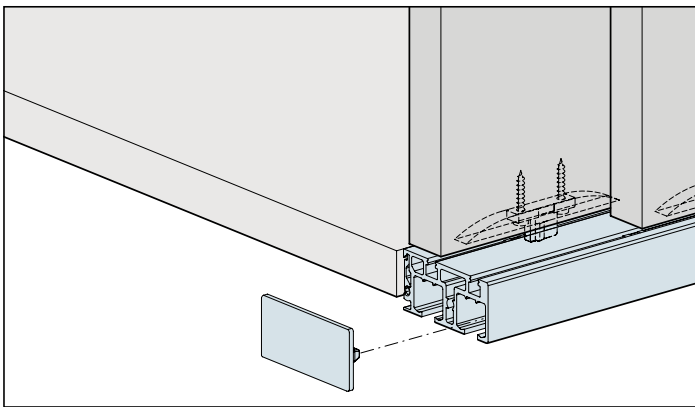

Sustav: Clip-vodilica 25/25 ili 51/25 mm,  
za 1 ili 2 drvena vrata do 26 kg.  
Dizajn unutarnja fronta - Inslide

Primjeri ugradnje

Obrada vrata = crveni brojevi  
 KIM = unutarnja mjera korpusa  
 KAM = vanjska mjera korpusa