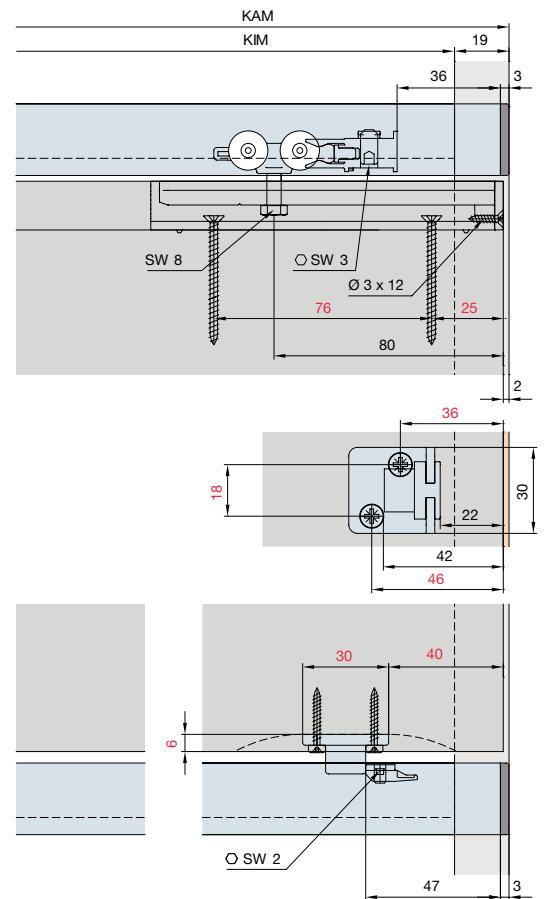

Sustav: Clip-vodilica 25/25 ili 51/25 mm,  
za 1 ili 2 drvena vrata do 26 kg.  
Dizajn unutarnja fronta - Inslide

Primjeri ugradnje

Obrada vrata = crveni brojevi  
 KIM = unutarnja mjera korpusa  
 KAM = vanjska mjera korpusa