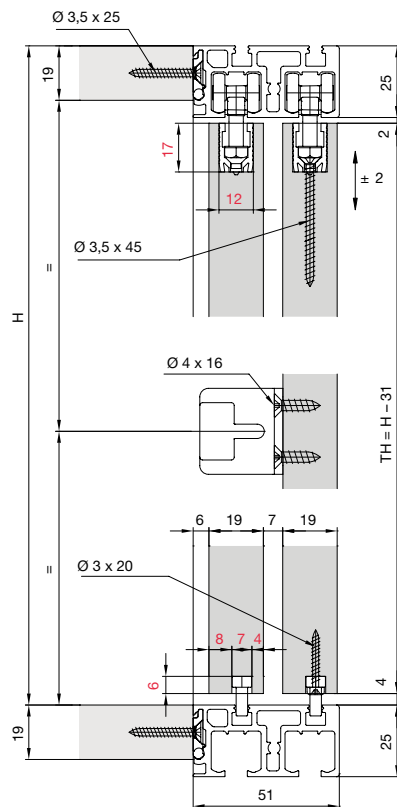

Sustav: Clip-vodilica 25/25 ili 51/25 mm,  
za 1 ili 2 drvena vrata do 26 kg.  
Dizajn unutarnja fronta - Inslide

Primjeri ugradnje

Obrada vrata = crveni brojevi  
 KIM = unutarnja mjera korpusa  
 KAM = vanjska mjera korpusa