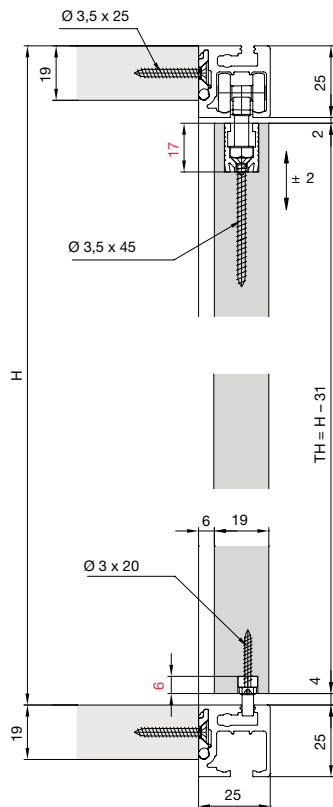

Sustav: Clip-vodilica 25/25 ili 51/25 mm,  
za 1 ili 2 drvena vrata do 26 kg.  
Dizajn unutarnja fronta - Inslide

Primjeri ugradnje

Obrada vrata = crveni brojevi  
 KIM = unutarnja mjera korpusa  
 KAM = vanjska mjera korpusa