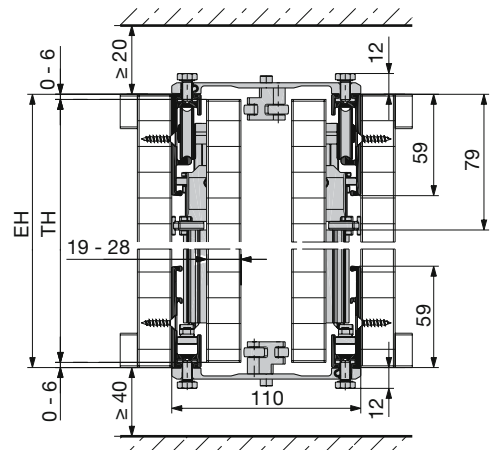

Otvaranje vrata na podnoj i gornjoj stranici

Sustav: HAWA-Concepta 25/30
Spajanje: Connector 55 mm

Sustav: HAWA-Concepta 25/30
Spajanje: Connector 110 mm

Sustav: HAWA-Concepta 40/50
Spajanje: Connector 55 mm

Sustav: HAWA-Concepta 40/50
Spajanje: Connector 110 mm

Connector 55 mm
Maksimalna debljina vrata: 30 mm

Connector 110 mm
Maksimalna debljina vrata: 28 mm