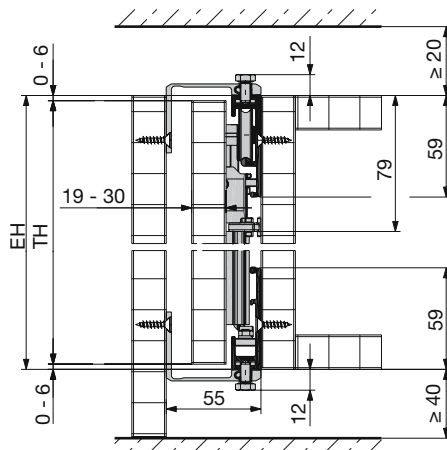

Otvaranje vrata na podnoj i gornjoj stranici

Sustav: HAWA-Concepta 25/30
Spajanje: Connector 55 mm

Sustav: HAWA-Concepta 25/30
Spajanje: Connector 110 mm

Sustav: HAWA-Concepta 40/50
Spajanje: Connector 55 mm

Sustav: HAWA-Concepta 40/50
Spajanje: Connector 110 mm

Connector 55 mm
Maksimalna debljina vrata: 30 mm

Connector 110 mm
Maksimalna debljina vrata: 28 mm