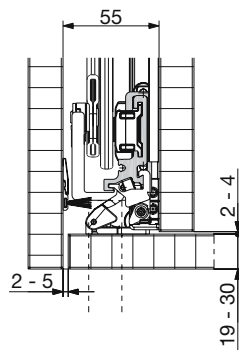

Otvaranje vrata na podnoj i gornjoj stranici

Sustav: HAWA-Concepta 25/30
Spajanje: Connector 55 mm

Sustav: HAWA-Concepta 25/30
Spajanje: Connector 110 mm

Sustav: HAWA-Concepta 40/50
Spajanje: Connector 55 mm

Sustav: HAWA-Concepta 40/50
Spajanje: Connector 110 mm

Connector 55 mm
Maksimalna debljina vrata: 30 mm

Connector 110 mm
Maksimalna debljina vrata: 28 mm