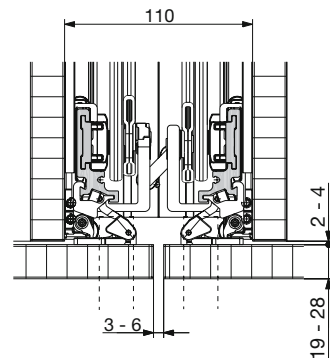

Otvaranje vrata na podnoj i gornjoj stranici

Sustav: HAWA-Concepta 25/30
Spajanje: Connector 55 mm

Sustav: HAWA-Concepta 25/30
Spajanje: Connector 110 mm

Sustav: HAWA-Concepta 40/50
Spajanje: Connector 55 mm

Sustav: HAWA-Concepta 40/50
Spajanje: Connector 110 mm

Connector 55 mm
Maksimalna debljina vrata: 30 mm

Connector 110 mm
Maksimalna debljina vrata: 28 mm