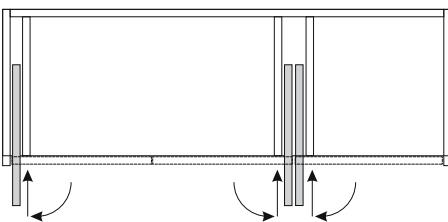

Otvaranje vrata na podnoj i gornjoj stranici

Sustav: HAWA-Concepta 25/30
Spajanje: Connector 55 mm

Sustav: HAWA-Concepta 25/30
Spajanje: Connector 110 mm

Sustav: HAWA-Concepta 40/50
Spajanje: Connector 55 mm

Sustav: HAWA-Concepta 40/50
Spajanje: Connector 110 mm

Connector 55 mm
Maksimalna debljina vrata: 30 mm

Connector 110 mm
Maksimalna debljina vrata: 28 mm