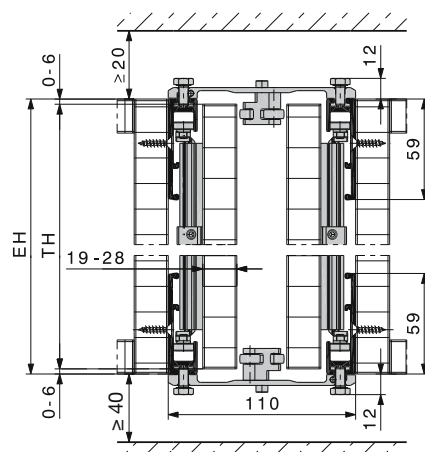

Otvaranje vrata na podnoj i gornjoj stranici

Sustav: HAWA-Concepta 25/30
Spajanje: Connector 55 mm

Sustav: HAWA-Concepta 25/30
Spajanje: Connector 110 mm

Sustav: HAWA-Concepta 40/50
Spajanje: Connector 55 mm

Sustav: HAWA-Concepta 40/50
Spajanje: Connector 110 mm

Connector 55 mm
Maksimalna debljina vrata: 30 mm

Connector 110 mm
Maksimalna debljina vrata: 28 mm