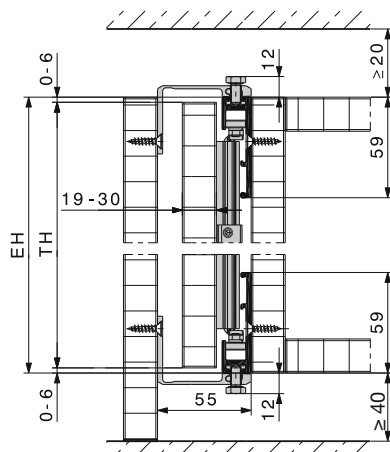

Otvaranje vrata na podnoj i gornjoj stranici

Sustav: HAWA-Concepta 25/30
Spajanje: Connector 55 mm

Sustav: HAWA-Concepta 25/30
Spajanje: Connector 110 mm

Sustav: HAWA-Concepta 40/50
Spajanje: Connector 55 mm

Sustav: HAWA-Concepta 40/50
Spajanje: Connector 110 mm

Connector 55 mm
Maksimalna debljina vrata: 30 mm

Connector 110 mm
Maksimalna debljina vrata: 28 mm