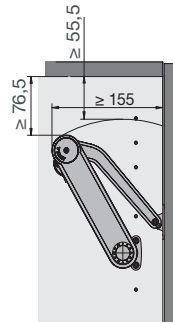

Maxi Soft

75°

Pogled s lijeve strane (desni okov)

90°

110°

Pogled s lijeve strane (desni okov)

Pogled s prednje strane