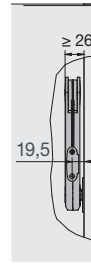

Maxi Soft

75°

Pogled s lijeve strane (desni okov)

90°

110°

Pogled s lijeve strane (desni okov)

Pogled s prednje strane