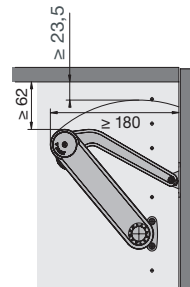

Maxi Soft

75°

Pogled s lijeve strane (desni okov)

90°

110°

Pogled s lijeve strane (desni okov)

Pogled s prednje strane