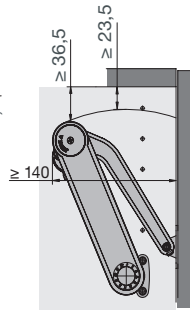

Maxi Soft

75°

Pogled s lijeve strane (desni okov)

90°

110°

Pogled s lijeve strane (desni okov)

Pogled s prednje strane