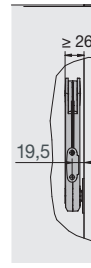

Maxi Soft

75°

Pogled s lijeve strane (desni okov)

90°

110°

Pogled s lijeve strane (desni okov)

Pogled s prednje strane