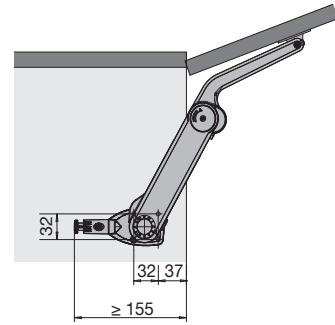

Maxi Soft

75°

Pogled s lijeve strane (desni okov)

90°

110°

Pogled s lijeve strane (desni okov)

Pogled s prednje strane