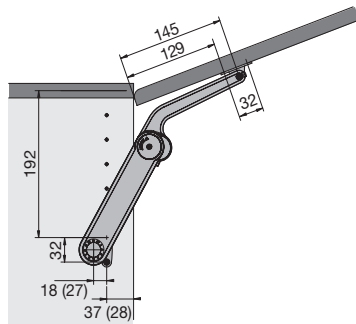

Maxi Soft

75°

Pogled s lijeve strane (desni okov)

90°

110°

Pogled s lijeve strane (desni okov)

Pogled s prednje strane