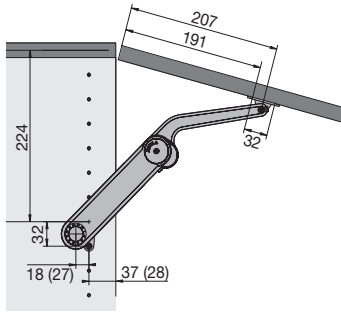

Maxi Soft

75°

Pogled s lijeve strane (desni okov)

90°

110°

Pogled s lijeve strane (desni okov)

Pogled s prednje strane