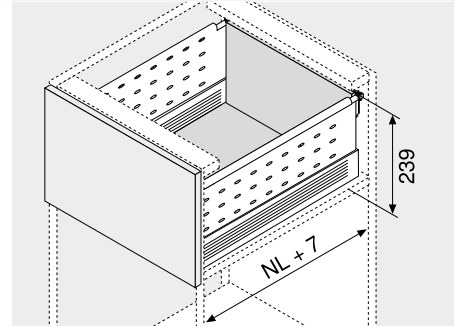

Frontkihúzású fiók – magasító korlát – D

Webcode
DQCQNY

- egy magasító korláttal
- részleges kihúzás 86 mm kávamagassággal
- acél kávak fehér
- műanyag görgőkkel szerelt csúszórendszer
- terhelhetőség din. 25 kg
- BLUMATIC-önzáró technika
- 3-dimenzióban állítható előlap

Helyszükséglet

NL Névleges hosszúság

Rendelési információk

1	Korpuszszínek és káva bal/jobb		
	Szín	R9001	
Névleges hosszúság NL (mm)	Kivitelezés		
	Csavaros szerelés	Beütéses szerelés	
350	320M3500C	320M3500C15	
400	320M4000C	320M4000C15	
450	320M4500C	320M4500C15	
500	320M5000C	320M5000C15	
550	320M5500C	320M5500C15	

További színek külön kérésre (fehér vagy szürke)

t	Tartozékok		
5	Egyfalú BOXSIDE		
	Névleges hosszúság NL (mm)	Szín	
		R9001	
400	2 x	Z36H367SE01	
450	2 x	Z36H417SE01	
500	2 x	Z36H467SE01	
550	2 x	Z36H517SE01	