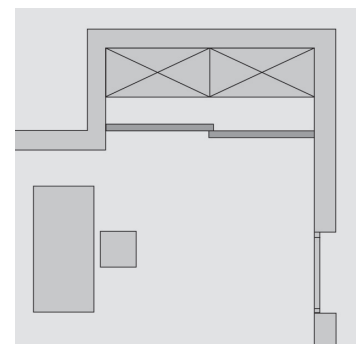

SOLIDO MS Raumtrennsystem

- Türgewichte bis 100 kg realisierbar
- Decken- oder Wandbefestigung möglich
- Auch bei Dachschrägen einsetzbar
- Decken-/Bodenschiene 1/2/3-läufig
- Typ Bodenschiene: aufgesetzt oder eingelassen mit oder ohne Abdeckprofil
- Füllmaterialien von 4, 5, 6, 8, 10 mm
- Füllmaterialien: max. Füllungsgrößen
- Dekorspan 8 mm Breite: 1300, Höhe: 2700 / Breite: 2000, Höhe: 1300
- Furnier roh od. lackiert 8 mm Breite: 1300, Höhe: 2700 / Breite: 2000, Höhe: 1300
- Senosan Hochglanz 8 mm Breite: 1270, Höhe: 2770
- Glas 4/6/8 mm
- 4 mm Breite: 800, Höhe: 1700
- 6 mm Breite: 1000, Höhe: 2700,
- 8 mm Breite: 1000, Höhe: 3500
- Acrylglas 5 mm Breite: 2000, Höhe: 3000

Raumtrennung

Raumtrennung

Begehbarer Kleiderschrank

Nische

Eckschrank

Dachschräge