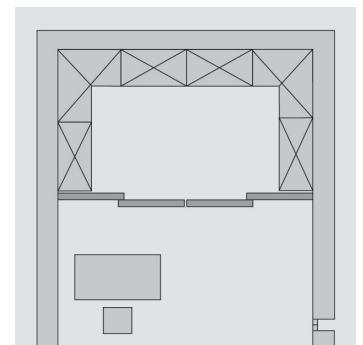

SOLIDO MS Raumtrennsystem

- Türgewichte bis 100 kg realisierbar
- Decken- oder Wandbefestigung möglich
- Auch bei Dachschrägen einsetzbar
- Decken-/Bodenschiene 1/2/3-läufig
- Typ Bodenschiene: aufgesetzt oder eingelassen mit oder ohne Abdeckprofil
- Füllmaterialien von 4, 5, 6, 8, 10 mm
- Füllmaterialien: max. Füllungsgrößen
- Dekorspan 8 mm Breite: 1300, Höhe: 2700 / Breite: 2000, Höhe: 1300
- Furnier roh od. lackiert 8 mm Breite: 1300, Höhe: 2700 / Breite: 2000, Höhe: 1300
- Senosan Hochglanz 8 mm Breite: 1270, Höhe: 2770
- Glas 4/6/8 mm
- 4 mm Breite: 800, Höhe: 1700
- 6 mm Breite: 1000, Höhe: 2700,
- 8 mm Breite: 1000, Höhe: 3500
- Acrylglas 5 mm Breite: 2000, Höhe: 3000

Raumtrennung

Raumtrennung

Begehbarer Kleiderschrank

Nische

Eckschrank

Dachschräge