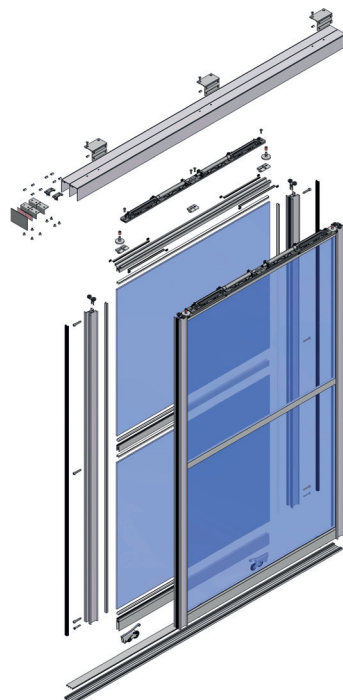

SOLIDO MS Raumtrennsystem

- Türgewichte bis 100 kg realisierbar
- Decken- oder Wandbefestigung möglich
- Auch bei Dachschrägen einsetzbar
- Decken-/Bodenschiene 1/2/3-läufig
- Typ Bodenschiene: aufgesetzt oder eingelassen mit oder ohne Abdeckprofil
- Füllmaterialien von 4, 5, 6, 8, 10 mm
- Füllmaterialien: max. Füllungsgrößen
- Dekorspan 8 mm Breite: 1300, Höhe: 2700 / Breite: 2000, Höhe: 1300
- Furnier roh od. lackiert 8 mm Breite: 1300, Höhe: 2700 / Breite: 2000, Höhe: 1300
- Senosan Hochglanz 8 mm Breite: 1270, Höhe: 2770
- Glas 4/6/8 mm
- 4 mm Breite: 800, Höhe: 1700
- 6 mm Breite: 1000, Höhe: 2700,
- 8 mm Breite: 1000, Höhe: 3500
- Acrylglas 5 mm Breite: 2000, Höhe: 3000

Raumtrennung

Raumtrennung

Begehbarer Kleiderschrank

Nische

Eckschrank

Dachschräge