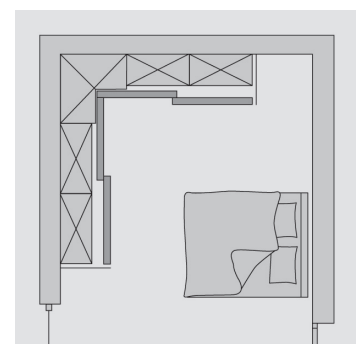

SOLIDO MS Raumtrennsystem

- Türgewichte bis 100 kg realisierbar
- Decken- oder Wandbefestigung möglich
- Auch bei Dachschrägen einsetzbar
- Decken-/Bodenschiene 1/2/3-läufig
- Typ Bodenschiene: aufgesetzt oder eingelassen mit oder ohne Abdeckprofil
- Füllmaterialien von 4, 5, 6, 8, 10 mm
- Füllmaterialien: max. Füllungsgrößen
- Dekorspan 8 mm Breite: 1300, Höhe: 2700 / Breite: 2000, Höhe: 1300
- Furnier roh od. lackiert 8 mm Breite: 1300, Höhe: 2700 / Breite: 2000, Höhe: 1300
- Senosan Hochglanz 8 mm Breite: 1270, Höhe: 2770
- Glas 4/6/8 mm
- 4 mm Breite: 800, Höhe: 1700
- 6 mm Breite: 1000, Höhe: 2700,
- 8 mm Breite: 1000, Höhe: 3500
- Acrylglas 5 mm Breite: 2000, Höhe: 3000

Raumtrennung

Raumtrennung

Begehbarer Kleiderschrank

Nische

Eckschrank

Dachschräge