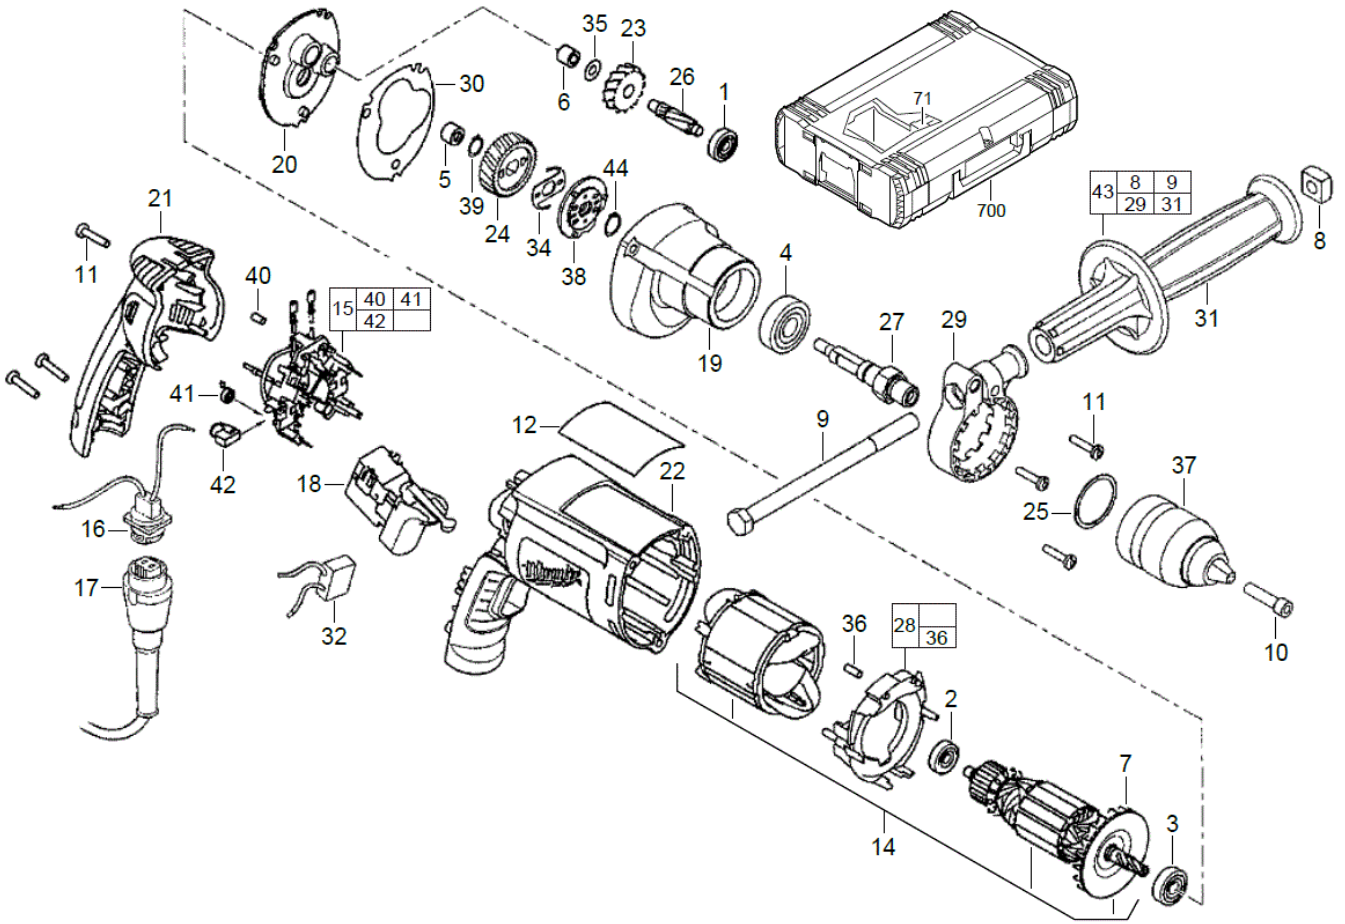

HDE13RQX-KIT ELECTR. DRILL IN2

4933428550 - HDE13RQX-KIT - 4000384492

Position	Quantity	Description	Part number	EAN
0001	1	BALL BEARING	02040640	4058546067922
0002	1	BALL BEARING	02040645	4058546067939
0003	1	BALL BEARING	02040852	4058546067984
0004	1	GROOVED BALL BEAR.	4931440556	4002395890767
0005	1	NEEDLE BEARING	02501611	4058546068196
0006	1	NEEDLE BEARING	02502400	4058546068233
0007	1	FAN	22840845	4058546070366
0008	1	SQUARE NUT	06540325	4058546068509
0009	1	SCREW	06752850	4058546068660
0010	1	SCREW	06812925	4058546068776
0011	1	SCREW	06827275	4058546068981
0012	1	TYPE PLATE	12992673	4002395785896
0014	1	MOTOR ASSEMBLY	4931440843	4002395891771
0015	1	BRUSH HOLDER COMPL.	22181220	4058546069896
0016	1	CONNECTOR	22561015	4058546070205
0017	1	CONNECTION CABLE IN2	4931624171	4002395710799
0018	1	SWITCH	23662135	4058546070540
0019	1	GEAR CASE	28142390	4058546070991
0020	1	BEARING END PLATE	28282320	4058546071110
0021	1	HANDLE	4931441584	4002395870486
0022	1	HOUSING SET ASSY	4931441584	4002395870486
0023	1	GEAR	32400100	4002395824304
0024	1	SPINDLE GEAR	32750101	4002395799053
0025	1	RING	34802300	4058546072377
0026	1	REDUCT. GEAR SHAFT	36660100	4058546072469
0027	1	SPINDLE	38505752	4058546072612
0028	1	SET	42140450	4058546072957
0029	1	HANDLE	42680800	4058546073190
0030	1	GASKET	43440985	4058546073459
0031	1	HANDLE	43620845	4058546073558
0032	1	CAPACITOR	22330550	4058546070076
0034	1	PROTECTION WASHER	40508525	4058546072827
0035	1	WASHER	45887990	4058546074920
0036	2	BALL	45300030	4058546074609
0037	1	KEYLESS CHUCK	42660755	4002395891436
0038	1	SPINDLE	14290040	4058546069520
0039	1	LOCKING RING	34600810	4058546072230
0040	1	STOPPER	45300035	4058546074616
0041	2	SPRING	23521610	4058546070472
0042	2	CARBON BRUSH	22181320	4058546069933
0043	1	HANDLE	49150265	45242178346
0044	1	LOCKING RING	34600900	4058546072254
0071	1	INSERT	900001024	4002395849680
0700	1	CARRYING CASE WITH FOAM INSERT MET	4932378986	4002395349401