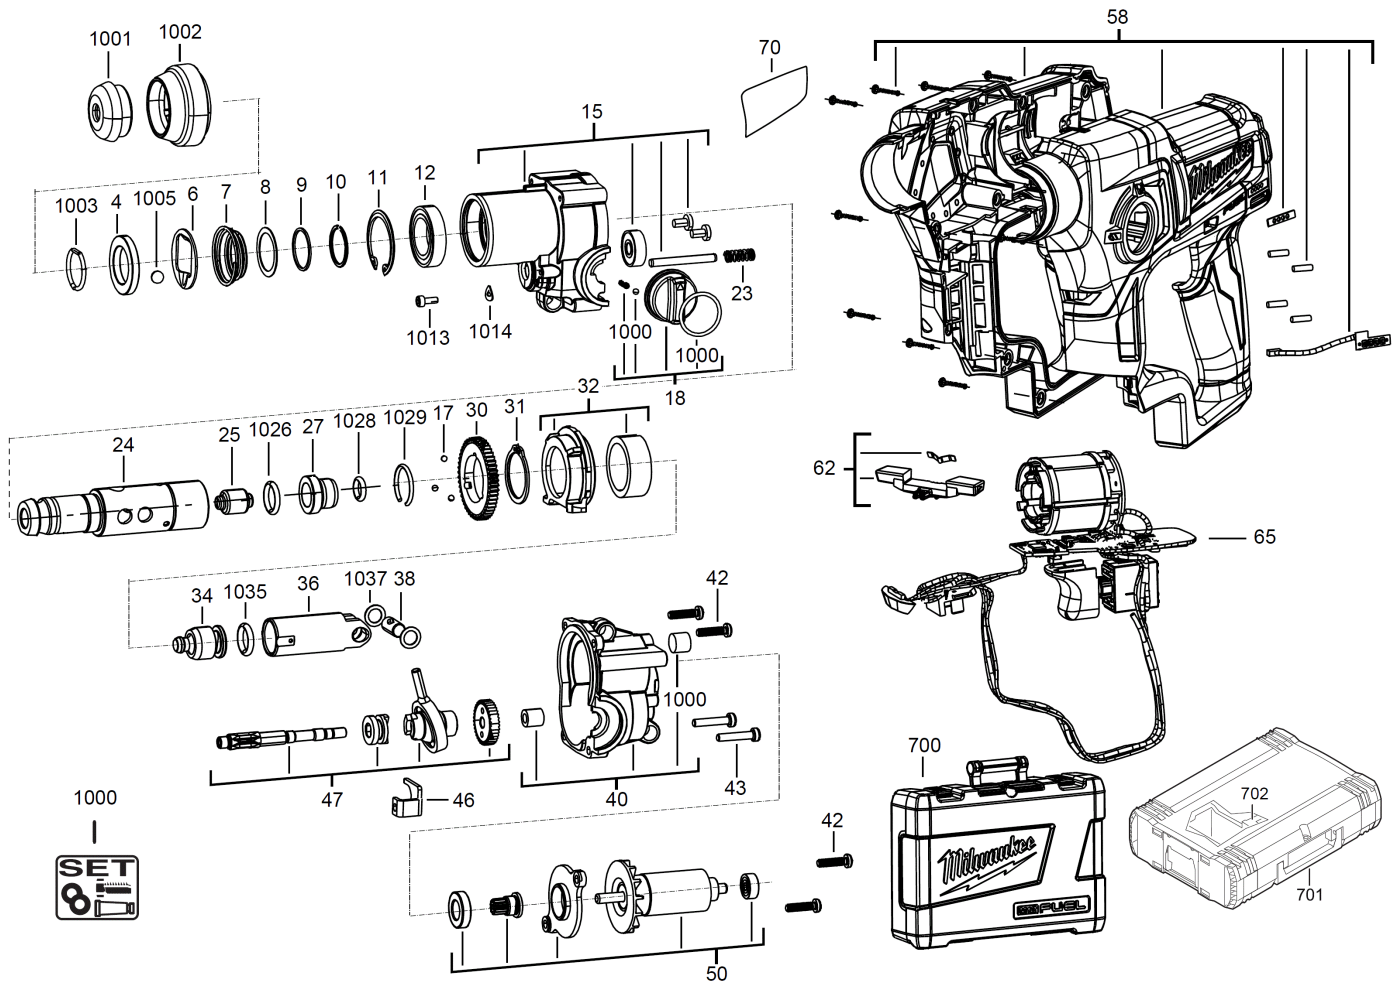

M12CH-402X 230V BTY. ROTARY HAMMER IN2

4933446049 - M12CH-402X - 4000441476

Position	Quantity	Description	Part number	EAN
0004	1	LINER	4931435460	4002395890293
0006	1	PLATE	4931435914	4002395872114
0007	1	SPRING	672799001	4002395856916
0008	1	WASHER	4931435463	4002395890927
0009	1	WASHER	4931435464	4002395890934
0010	1	HOLDING RING	4931435465	4002395890941
0011	1	HOLDING RING	4931435476	4002395891658
0012	1	BALL BEARING	4931435477	4002395891665
0015	1	GEAR BOX ASSY	4931435917	4002395872145
0017	4	BALL	611405001	4002395851201
0018	1	SWITCH BUTTON	4931435490	4002395892396
0023	1	SPRING	4931435479	4002395891689
0024	1	SPINDLE	4931435918	4002395872152
0025	1	ANVIL	4931435467	4002395890965
0027	1	ANVIL	4931435469	4002395890989
0030	1	SPINDLE GEAR	4931435472	4002395891610
0031	1	HOLDING RING	4931435473	4002395891627
0032	1	BALL BEARING	4931435480	4002395891696
0034	1	IMPACT BOLT	4931435481	4002395892303
0036	1	PISTON	4931435919	4002395872169
0038	1	PIN	4931435484	4002395892334
0040	1	GEAR CASE	4931435488	4002395892372
0042	4	SCREW	4931435489	4002395892389
0043	2	SCREW	5131026627	4058546110666
0046	1	SWITCH LEVER	4931435486	4002395892358
0047	1	WOBBLE DRIVE	4931435920	4002395872176
0050	1	MOTOR ASSEMBLY	4931435921	4002395872183
0058	1	HOUSING	4931435922	4002395872190
0062	1	PUSH-BUTTON	4931435923	4002395872800
0065	1	SWITCH	4931435924	4002395872817
0070	1	RATING PLATE	4931435925	4002395872824
0700	1	CARRYING CASE	4931435926	4002395872831
0701	1	CARRYING CASE WITH FOAM INSERT MET	4932378986	4002395349401
0702	1	INSERT	4931447815	4002395884339
1000	1	MAINTENANCE SET	4931443318	4002395873548
1001	1	RUBBER CAP	561993001	4002395854936
1002	1	SLEEVE	4931435455	4002395890248
1003	1	LINER	4931435459	4002395890286
1005	1	BALL	4931435461	4002395890903
1013	1	SCREW	4931435915	4002395872121
1014	1	WASHER	4931435916	4002395872138
1026	1	RUBBER RING	4931435468	4002395890972
1028	1	RUBBER RING	4931435470	4002395890996
1029	1	SPRING RING	4931435471	4002395891603
1035	1	RUBBER RING	4931435482	4002395892310
1037	1	WASHER	4931435485	4002395892341
0001	2	M12B4 LI-ION BATTERY PACK 4.0AH XXX	4932430065	4002395377268