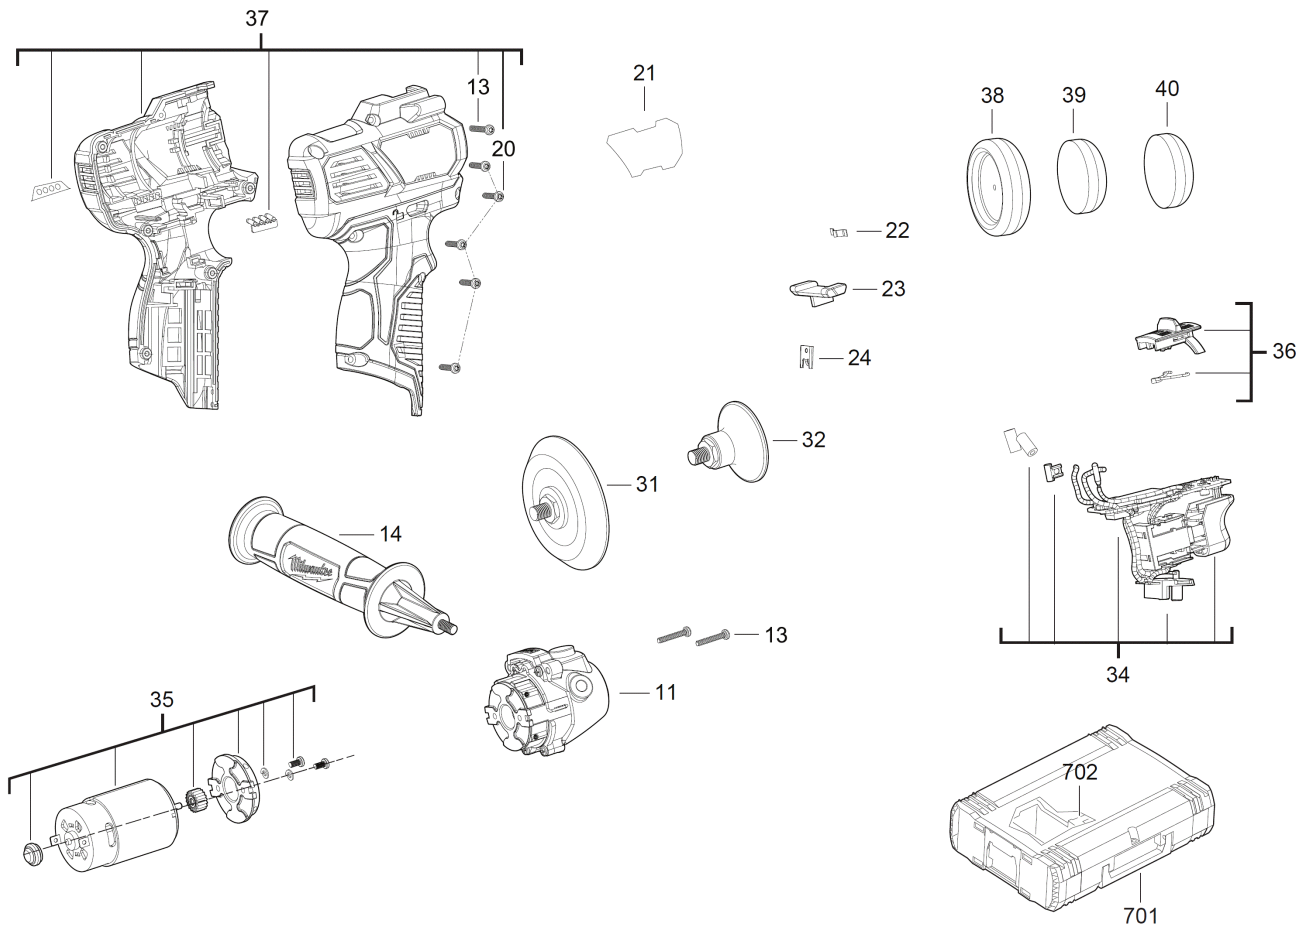

# **M12BPS-421X POLISHER IN2**

**4933447799 - M12BPS-421X - 4000447793**

Position	Quantity	Description	Part number	EAN
0011	1	GEAR BOX KIT	4931436287	4002395252268
0013	1	SCREW	660230017	4002395839742
0014	1	HANDLE COMPL.	4931436288	4002395252275
0020	1	SCREW	660570005	4002395827329
0021	1	RATING PLATE	4931436290	4002395252947
0022	1	SPRING PLATE	4931452341	4002395172528
0023	1	PUSH BUTTON	4931436291	4002395252282
0024	1	CONNECTOR	4931436292	4002395252909
0031	1	POLISHING DISC Back pad 76mm -1pc	4932430488	4002395381494
0032	1	POLISHING DISC Fibre b pad 46mm-1pc	4932430492	4002395381531
0034	1	ELECTRONIC ELEMENT	4931436293	4002395252916
0035	1	MOTOR ASSEMBLY	4931436294	4002395252923
0036	1	SWITCH ASSEMBLY	4931436295	4002395252930
0037	1	HOUSING	4931436286	4002395252244
0038	1	LAMBW.POLISH.BONNE Lambwool 87mm - 1pc	5131000000	
0039	1	Sponge Soft 80mm-1pc POLISHING SPONGE	4932430490	4002395381517
0040	1	Sponge Hard 80mm-1pc POLISHING SPONGE	4932430489	4002395381500
0701	1	CARRYING CASE WITH FOAM INSERT MET	4932378986	4002395349401
0702	1	INSERT	4931436289	4002395172139
0001	1	M12B4 LI-ION BATTERY PACK 4.0AH XXX	4932430065	4002395377268
0002	1	M12B2 LI-ION BATTERY PACK 2.0AH XXX	4932430064	4002395377251
0003	1	C12C CHARGER M12 IN2	4932352000	4002395366606