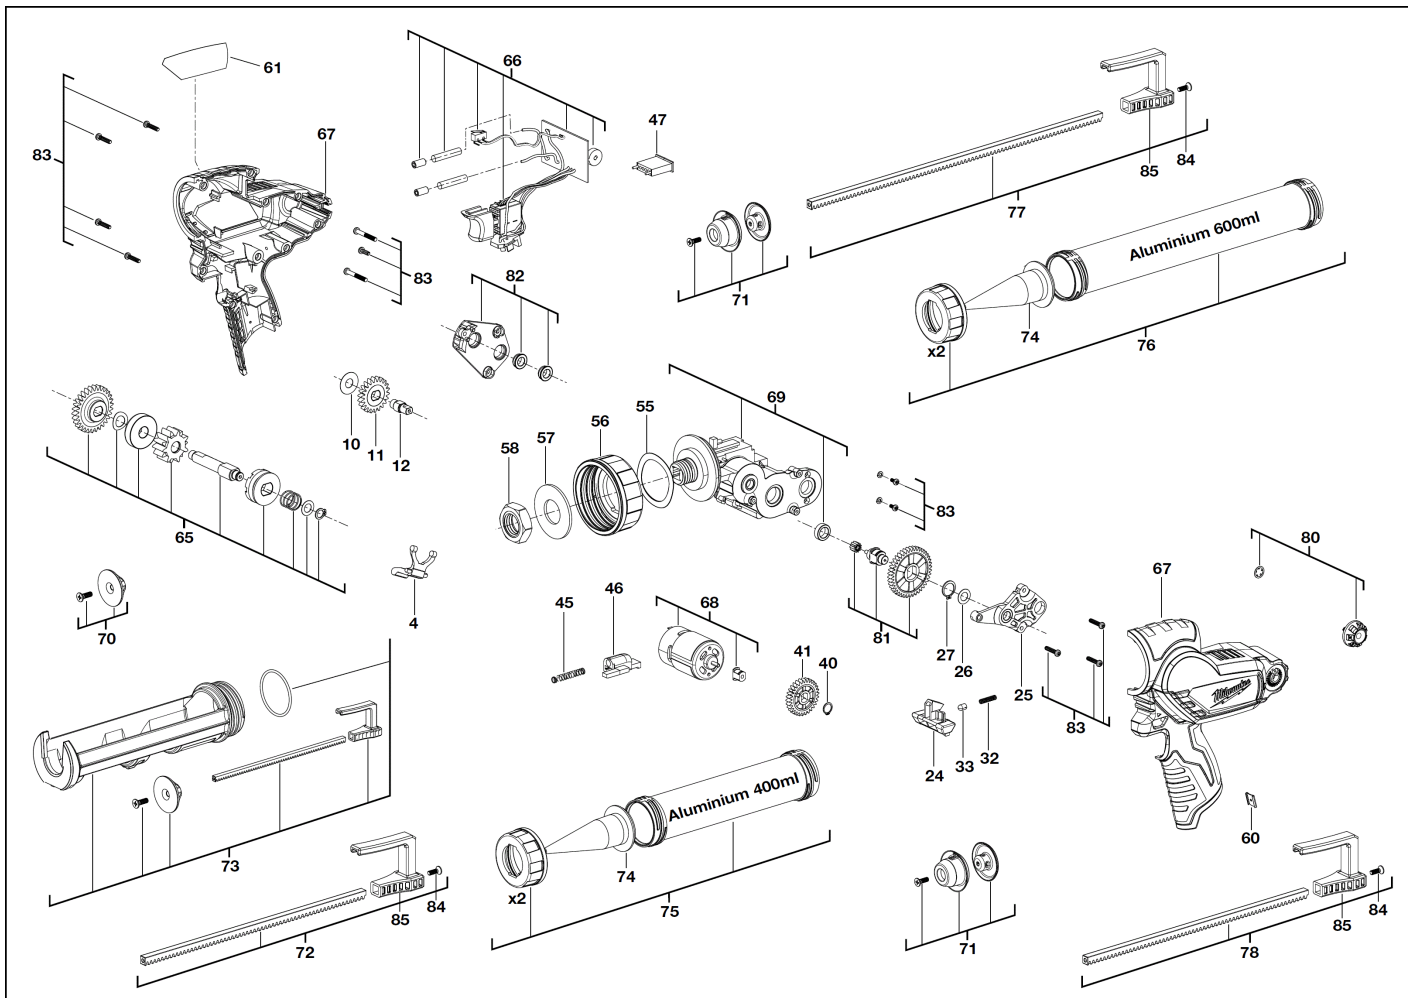

M12PCG 310C-0 CAULK ADHES. GUN XXX

4933441783 - M12PCG/310C-0 - 4000431326

Position	Quantity	Description	Part number	EAN
0004	1	HOLDER	4931435591	4002395861217
0010	1	WASHER	4931435590	4002395861200
0011	1	WORM GEAR WHEEL	4931435589	4002395863990
0012	1	SHAFT	4931435588	4002395863983
0024	1	SWITCH	4931435587	4002395863976
0025	1	GEAR BOX COVER	4931435566	4002395862559
0026	1	WASHER	4931435567	4002395862566
0027	1	HOLDING RING	4931435568	4002395862573
0032	1	SPRING	692505001	4002395830763
0033	1	INDEXING SLEEVE	633289001	4002395831586
0040	1	RETAINING SPRING	4931435569	4002395862580
0041	1	INTERN.GEARED WHEEL	4931435570	4002395862597
0045	1	SPRING	4931435571	4002395863204
0046	1	LEVER	4931435592	4002395861224
0047	1	INDICATOR	4931435573	4002395863228
0055	1	LOCKING WASHER	4931435574	4002395863235
0056	1	CARTRIDGE HOLDER	522614001	4002395857487
0057	1	WASHER	633626001	4002395857524
0058	1	NUT	4931435575	4002395863242
0060	1	NUT	4931435575	4002395863242
0061	1	RATING PLATE	4931435576	4002395863259
0065	1	CLUTCH	4931435577	4002395863266
0066	1	SWITCH ASSEMBLY	4931435578	4002395863273
0067	1	HANDLE COMPL.	4931435579	4002395863280
0068	1	MOTOR ASSEMBLY	4931435580	4002395863297
0069	1	GEARWHEEL SET	4931435581	4002395863907
0074	1	NOZZLE CG Nozzle P1M	522618001	4002395857500
0080	1	THUMB WHEEL	4931435582	4002395863921
0081	1	GEARWHEEL SET	4931435583	4002395863938
0082	1	COVER	4931435584	4002395863945
0083	1	BOLT SET	4931435585	4002395863952
0084	1	SCREW	4931435586	4002395863969
0085	1	HANDLE	4931435572	4002395863211
0070	1	PISTON	44700330	45242260928
0071	1	PISTON	44700375	45242277438
0072	1	PLUNGER RODS CGUN PL ROD 310ML 12V P1M	4932430099	4002395377602
0073	1	CARTRIDGE HOLDER CGun 310ml carrg 12V	48080900	45242286355
0075	1	SET CGun 400ml alum P1M	4932352844	4002395375028
0076	1	SET CGUN 600ML ALUM P1M	4932352845	4002395375035
0077	1	PLUNGER RODS CGUN PL ROD 600ML 12V P1M	4932430101	4002395377626
0078	1	PLUNGER RODS CGUN PL ROD 400ML 12V P1M	4932430100	4002395377619