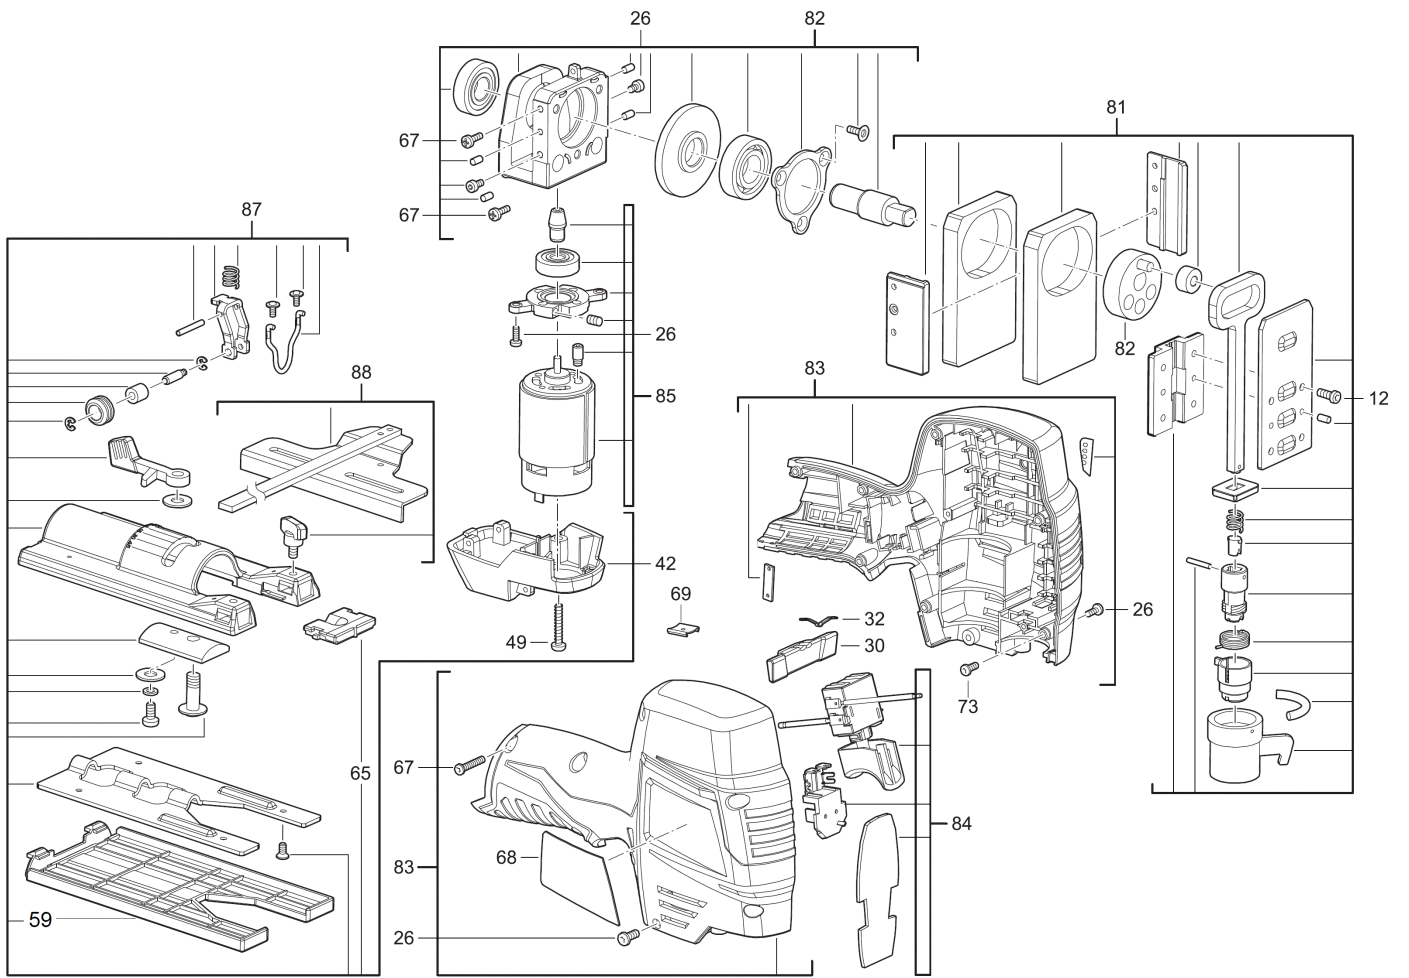

M12JS-0 JIG SAW NO CHR CARDBOX XXX

4933431305 - M12JS-0 - 4000431291

Position	Quantity	Description	Part number	EAN
0012	1	SCREW	4931435312	4002395901289
0026	1	SCREW	4931435313	4002395901296
0030	1	BUTTON	4931435314	4002395901906
0032	1	SPRING PLATE	4931452341	4002395172528
0042	1	HOUSING	4931435323	4002395901999
0049	1	SCREW	660024024	4002395823758
0059	1	GUIDE SHOE	4931454826	4058546020002
0065	1	ANT-CHIPPING DEVICE	4931431787	4002395895700
0067	1	SCREW	660570005	4002395827329
0068	1	RATING PLATE	4931435315	4002395901913
0069	1	HOUSING CONNECTION KNOB	1000079151	
0073	1	screw M3x8mm	5131000000	
0081	1	SPINDLE	4931435322	4002395901982
0082	1	GEAR BOX ASSY	4931435321	4002395901975
0083	1	HOUSING	4931435320	4002395901968
0084	1	SWITCH ASSEMBLY	4931435319	4002395901951
0085	1	MOTOR ASSEMBLY	4931435318	4002395901944
0087	1	GLIDING SHOE	4931435317	4002395901937
0088	1	GUIDE	4931435316	4002395901920