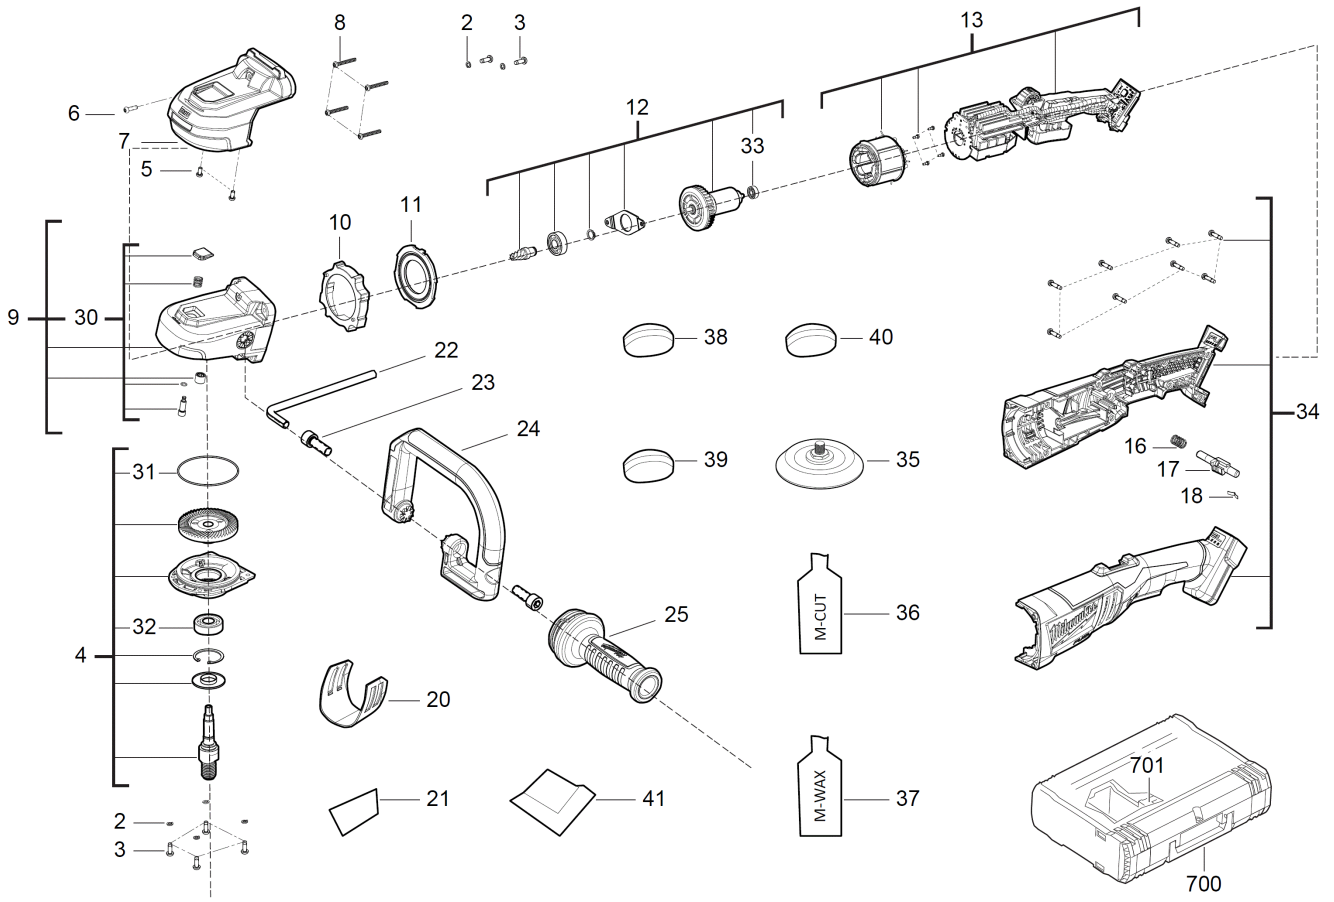

M18FAP180-502X BTY. POLISHER IN2

4933451550 - M18FAP180-502X - 4000456845

Position	Quantity	Description	Part number	EAN
0002	6	SCREW	661113007	4002395824502
0003	6	PROTECTION WASHER	680866003	4002395823895
0004	1	GEARWHEEL SET	4931454026	4002395283354
0005	2	SCREW	4931454027	4002395283361
0006	1	SCREW	660414013	4002395823796
0007	1	GEAR BOX COVER	4931454028	4002395283378
0008	4	SCREW	4931435023	4002395857302
0009	1	GEAR BOX ASSY	4931454029	4002395283385
0010	1	AIR DEFLECTOR RING	4931454030	4002395283392
0011	1	SPACER	4931454031	4002395280605
0012	1	ARMATURE	4931454032	4002395280612
0013	1	ELECTRIC COMPLETE	4931454033	4002395280629
0016	1	SPRING	4931454034	4002395280636
0017	1	LOCK RELEASE KIT	4931454035	4002395280643
0018	1	SPRING PLATE	4931452341	4002395172528
0020	1	FILTER	4931454036	4002395280650
0021	1	RATING PLATE	4931454037	4002395280667
0022	1	HEXAGON SOCKET	4931454038	4002395280674
0023	2	SCREW	4931454039	4002395280681
0024	1	SPEED HANDLE	4931454040	4002395280698
0025	1	AUXILIARY HANDLE	4931435002	4002395855919
0030	1	SPINDLE LOCK	4931454041	4002395281305
0031	1	O-RING	4931454042	4002395281312
0032	1	BALL BEARING	4931446467	4002395875733
0033	1	BALL BEARING	4931436014	4002395875399
0034	1	HOUSING	4931454043	4002395281329
0035	1	POLISHING DISC Backing pad 125 -1pc	4932430394	4002395380558
0036	1	POLISH Polish M-Cut 1500	4932430475	4002395381364
0037	1	POLISH Polish M-Wax 6000	4932430476	4002395381371
0038	1	LAMBW.POLISH.BONNE Lambswool 135mm-1pc	4932430395	4002395380565
0039	1	POLISHING SPONGE Sponge hard 145 -1pc	4932430396	4002395380572
0040	1	POLISHING SPONGE Sponge soft 145-1pc	4932430397	4002395380589
0041	1	TOWEL Pol mfiber cloth-1pc	4932430398	4002395380596
0700	1	HD Box 3 - 1pc	4932453386	4002395143634
0701	1	INSERT	4931454044	4002395281336
	1	M12-18C BATTERY CHARGER IN2	4932352959	4002395376179
	2	M18B5 LI-ION BATTERY PACK 5.0AH XXX	4932430483	4002395381449