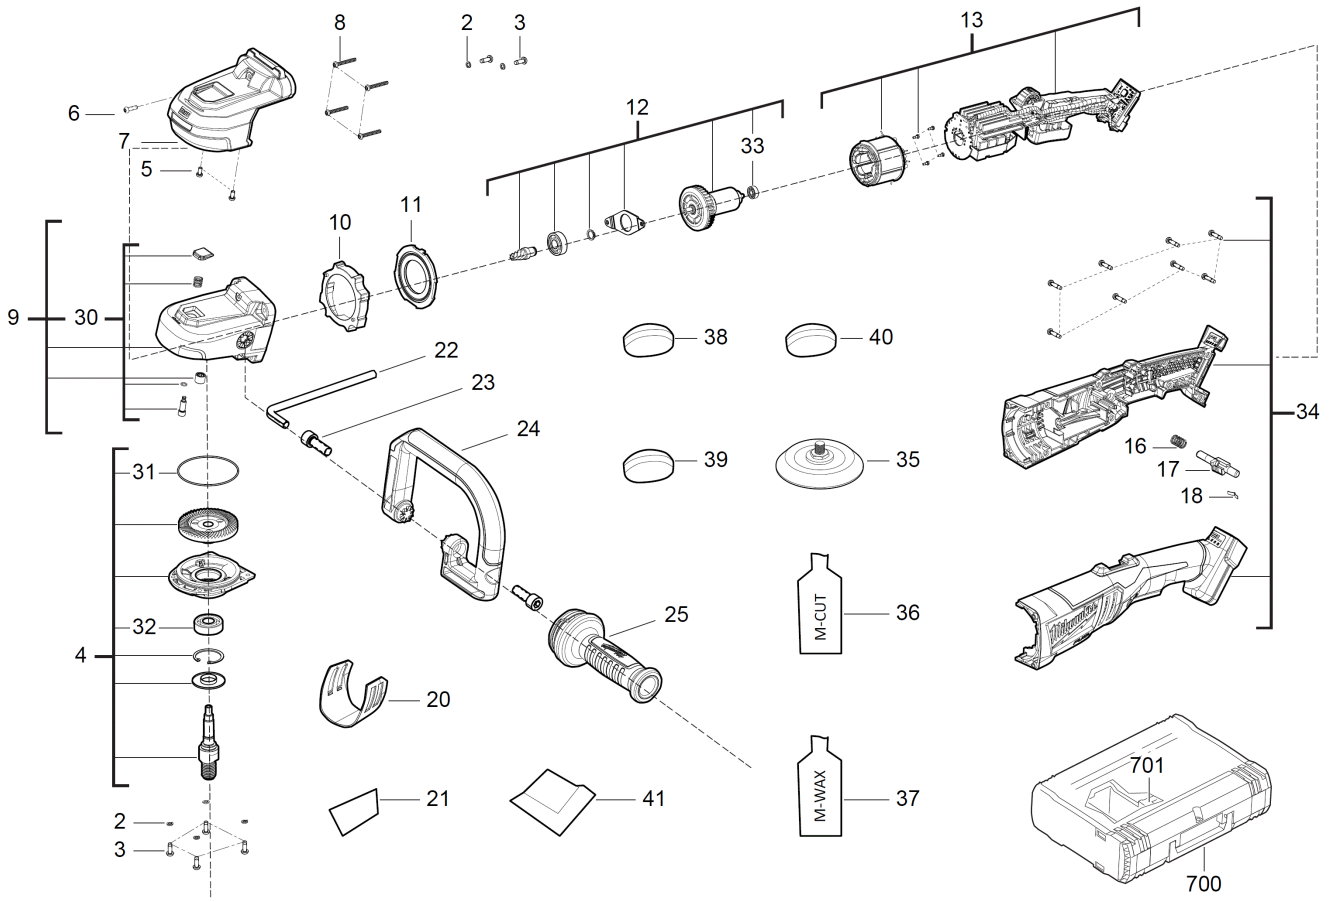

M18FAP180-0X BTY. POLISHER XXX

4933451552 - M18FAP180-0X - 4000456845

Position	Quantity	Description	Part number	EAN
0002	6	SCREW	661113007	4002395824502
0003	6	PROTECTION WASHER	680866003	4002395823895
0004	1	GEARWHEEL SET	4931454026	4002395283354
0005	2	SCREW	4931454027	4002395283361
0006	1	SCREW	660414013	4002395823796
0007	1	GEAR BOX COVER	4931454028	4002395283378
0008	4	SCREW	4931435023	4002395857302
0009	1	GEAR BOX ASSY	4931454029	4002395283385
0010	1	AIR DEFLECTOR RING	4931454030	4002395283392
0011	1	SPACER	4931454031	4002395280605
0012	1	ARMATURE	4931454032	4002395280612
0013	1	ELECTRIC COMPLETE	4931454033	4002395280629
0016	1	SPRING	4931454034	4002395280636
0017	1	LOCK RELEASE KIT	4931454035	4002395280643
0018	1	SPRING PLATE	4931452341	4002395172528
0020	1	FILTER	4931454036	4002395280650
0021	1	RATING PLATE	4931454037	4002395280667
0022	1	HEXAGON SOCKET	4931454038	4002395280674
0023	2	SCREW	4931454039	4002395280681
0024	1	SPEED HANDLE	4931454040	4002395280698
0025	1	AUXILIARY HANDLE	4931435002	4002395855919
0030	1	SPINDLE LOCK	4931454041	4002395281305
0031	1	O-RING	4931454042	4002395281312
0032	1	BALL BEARING	4931446467	4002395875733
0033	1	BALL BEARING	4931436014	4002395875399
0034	1	HOUSING	4931454043	4002395281329
0035	1	POLISHING DISC Backing pad 125 -1pc	4932430394	4002395380558
0036	1	POLISH Polish M-Cut 1500	4932430475	4002395381364
0037	1	POLISH Polish M-Wax 6000	4932430476	4002395381371
0038	1	LAMBW.POLISH.BONNE Lambswool 135mm-1pc	4932430395	4002395380565
0039	1	POLISHING SPONGE Sponge hard 145 -1pc	4932430396	4002395380572
0040	1	POLISHING SPONGE Sponge soft 145-1pc	4932430397	4002395380589
0041	1	TOWEL Pol mfiber cloth-1pc	4932430398	4002395380596
0700	1	HD Box 3 - 1pc	4932453386	4002395143634
0701	1	INSERT	4931454044	4002395281336