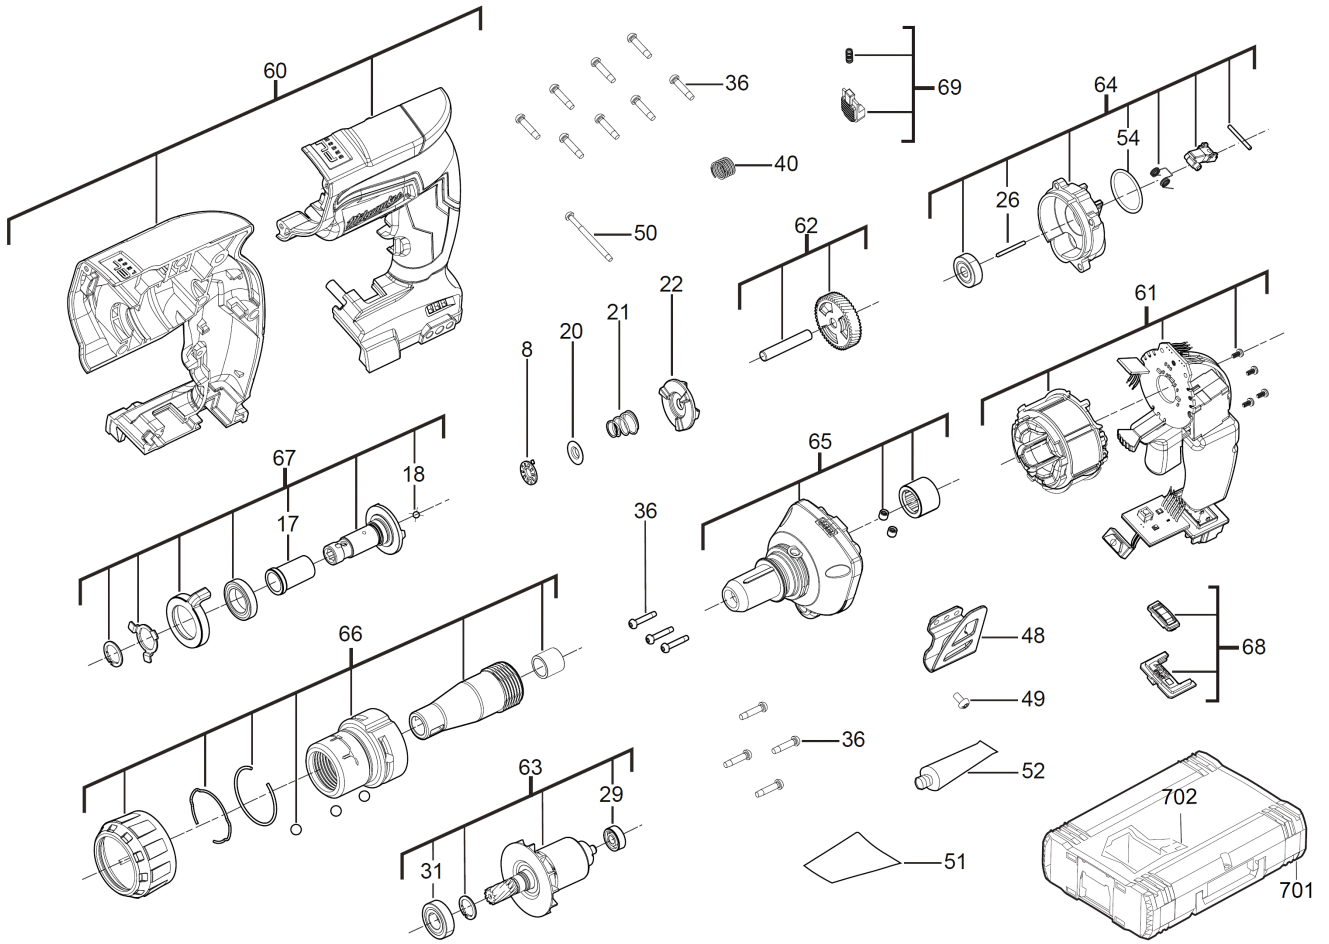

M18FSGC-202X FUEL Drywall Screw Gun IN2

4933459199 - M18FSGC-202X IN2 - 4000458055

Position	Quantity	Description	Part number	EAN
0008	1	NEEDLE BUSH	4931454926	4058546021009
0017	1	SLEEVE	4931454927	4058546021016
0018	1	BALL	4931454928	4058546021023
0020	1	WASHER	4931454929	4058546021030
0021	1	SPRING	4931454930	4058546021047
0022	1	CLUTCH	4931454931	4058546021054
0026	1	PIN	4931454932	4058546021061
0029	1	BALL BEARING	4931436014	4002395875399
0031	1	BALL BEARING	4931454933	4058546021078
0036	15	SCREW	660570005	4002395827329
0040	1	PRESSURE SPRING	4931408243	4002395814466
0048	1	HOLDER	4931453220	4002395152537
0049	1	SCREW	4931436566	4002395257638
0050	1	SCREW	4931453244	4002395153978
0051	1	RATING PLATE	4931454934	4058546021085
0052	1	GREASE	49085270	4058546075040
0054	1	O-RING	4931454935	4058546021092
0060	1	HOUSING	4931454936	4058546021108
0061	1	ELECTRIC COMPLETE	4931454937	4058546021115
0062	1	COUPLING SET	4931454938	4058546021122
0063	1	ARMATURE	4931454939	4058546021139
0064	1	GEAR BOX HOUSING	4931454940	4058546021146
0065	1	GEAR BOX	4931454941	4058546021153
0066	1	NOSEPIECE	4931454942	4058546021160
0067	1	COUPLING SET	4931454943	4058546021177
0068	1	SWITCH LEVER	4931454944	4058546021184
0069	1	LOCKING PIECE	4931454945	4058546021191
0701	1	HD Box 1 - 1pc	4932453385	4002395146376
0702	1	INSERT	4931454946	4058546021207