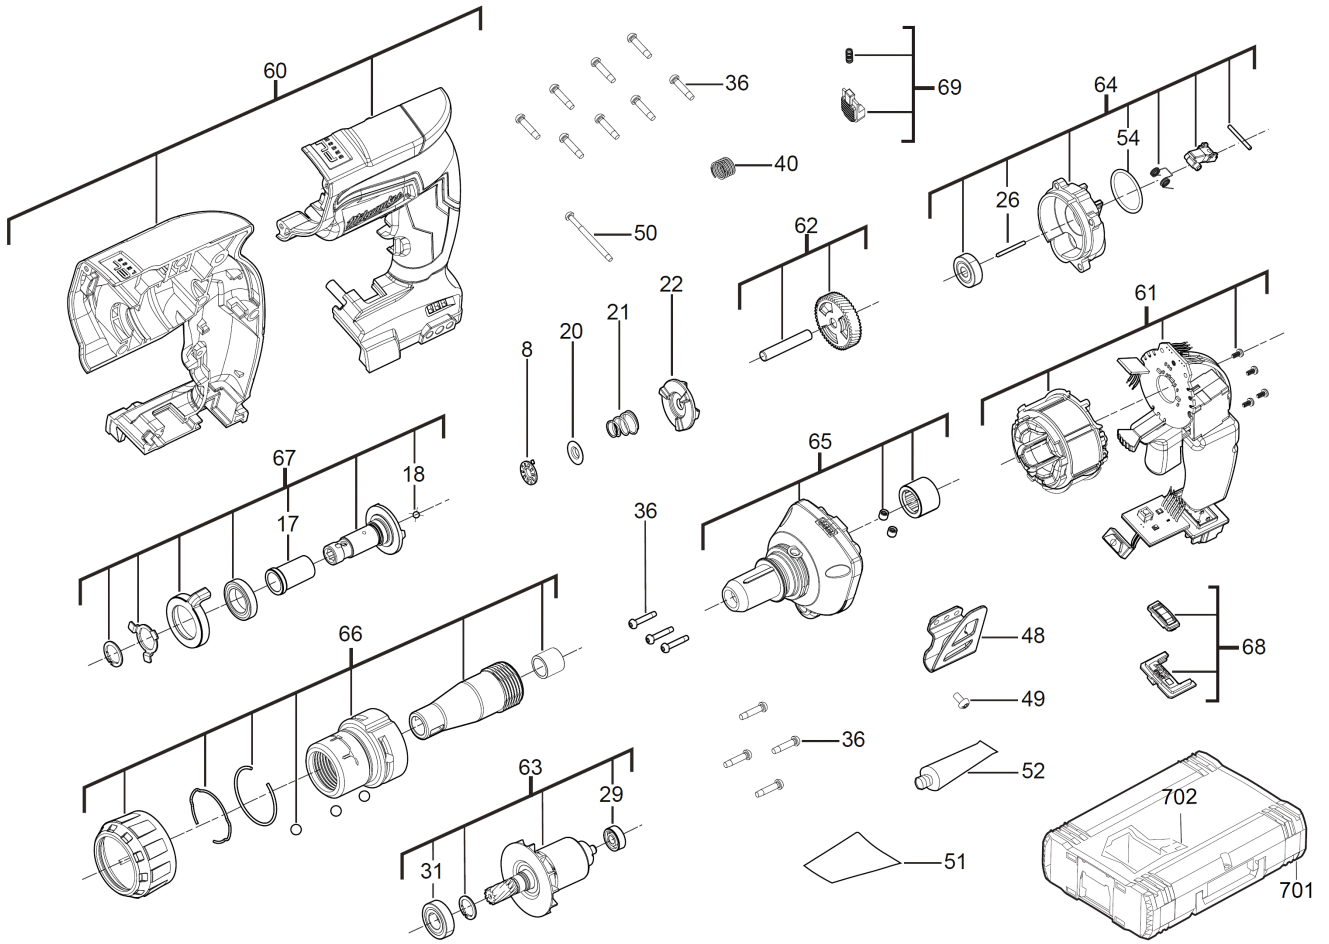

M18FSG-0X FUEL Drywall Screw Gun XXX

4933459201 - M18FSG-0X - 4000458055

Position	Quantity	Description	Part number	EAN
0008	1	NEEDLE BUSH	4931454926	4058546021009
0017	1	SLEEVE	4931454927	4058546021016
0018	1	BALL	4931454928	4058546021023
0020	1	WASHER	4931454929	4058546021030
0021	1	SPRING	4931454930	4058546021047
0022	1	CLUTCH	4931454931	4058546021054
0026	1	PIN	4931454932	4058546021061
0029	1	BALL BEARING	4931436014	4002395875399
0031	1	BALL BEARING	4931454933	4058546021078
0036	15	SCREW	660570005	4002395827329
0040	1	PRESSURE SPRING	4931408243	4002395814466
0048	1	HOLDER	4931453220	4002395152537
0049	1	SCREW	4931436566	4002395257638
0050	1	SCREW	4931453244	4002395153978
0051	1	RATING PLATE	4931454934	4058546021085
0052	1	GREASE	49085270	4058546075040
0054	1	O-RING	4931454935	4058546021092
0060	1	HOUSING	4931454936	4058546021108
0061	1	ELECTRIC COMPLETE	4931454937	4058546021115
0062	1	COUPLING SET	4931454938	4058546021122
0063	1	ARMATURE	4931454939	4058546021139
0064	1	GEAR BOX HOUSING	4931454940	4058546021146
0065	1	GEAR BOX	4931454941	4058546021153
0066	1	NOSEPIECE	4931454942	4058546021160
0067	1	COUPLING SET	4931454943	4058546021177
0068	1	SWITCH LEVER	4931454944	4058546021184
0069	1	LOCKING PIECE	4931454945	4058546021191
0701	1	HD Box 1 - 1pc	4932453385	4002395146376
0702	1	INSERT	4931454946	4058546021207