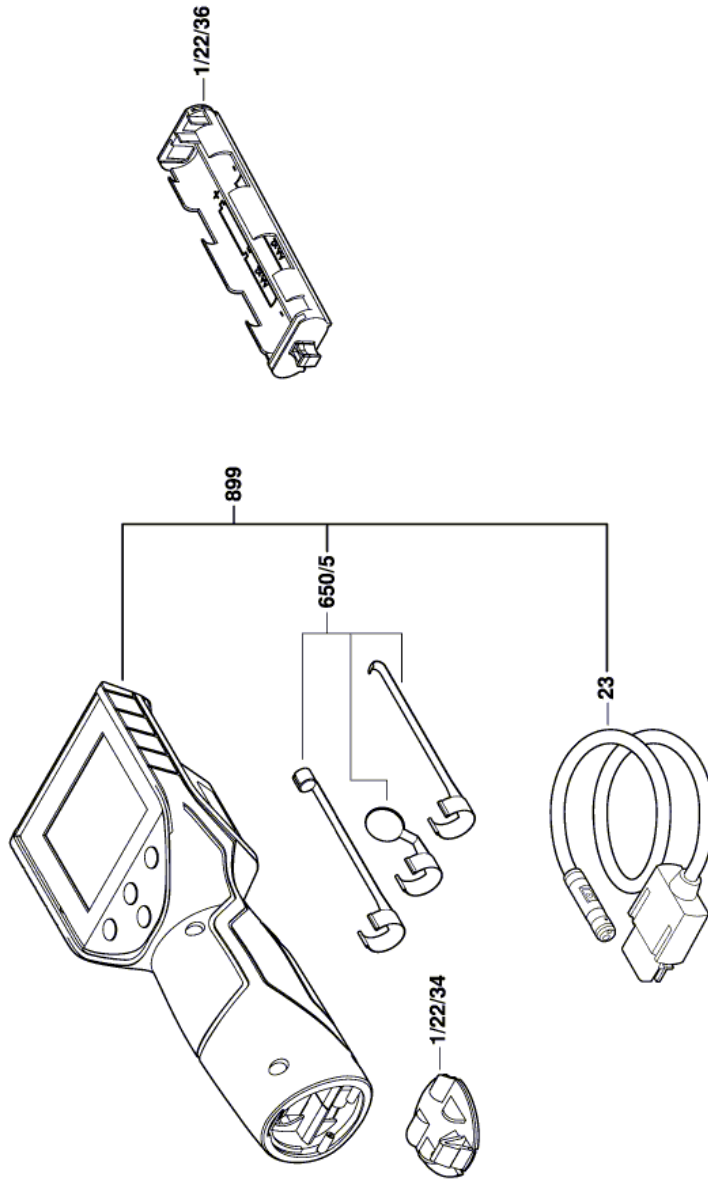

06.08.2018 |

Kamera - 3 601 B41 100 - GIC 120

www.powertools-aftersaleservice.com

BOSCH

Artikel	Sachnummer	Beschreibung	Abbildung	Stück	Preisgruppe
1/22/34	1 619 PA8 659	Tür	1	1	18
1/22/36	1 619 PA8 661	Batteriehalter	1	1	20
23	1 619 PA8 647	Imagermodul	1	1	49
650/5	1 600 A00 8F6	Zubehörsatz	1	1	30
899	0 601 241 100	Endoskop	1	1	-

Abbildung - Typ E

3 601 B41 100
Stand } 16-03
Issue } 16-09-20
Fig./Abb. 1

Änderungen vorbehalten
Modifications reserved
Modificacions reserves
Salvo modificaciones