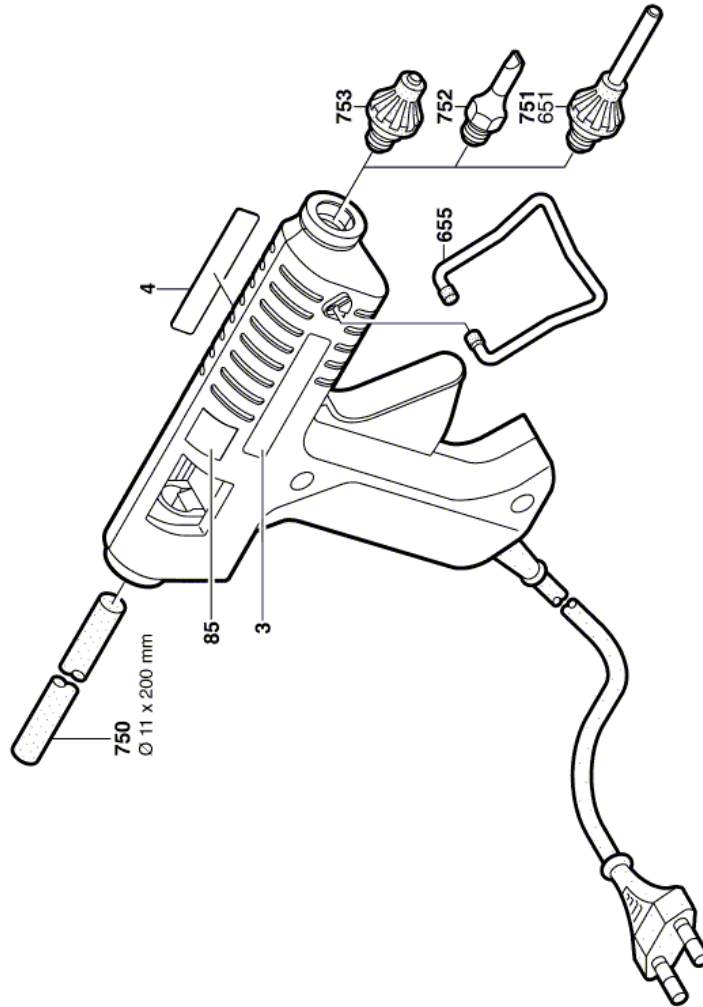

Klebepistole - 0 603 264 503 - PKP 18 E

www.powertools-aftersaleservice.com

BOSCH

Artikel	Sachnummer	Beschreibung	Abbildung	Stück	Preisgruppe
4	1 601 118 218	Firmenschild	1	1	14
651	1 609 202 428	Düsenkörper	1	1	23
655	1 609 202 788	Stützbügel	1	1	14
750	1 609 201 396	Schmelzkleber Ø 11x200 MM	1	1	-
750	2 607 001 176	Schmelzkleber Ø 11x200 MM	1	1	-
750	2 607 001 178	Schmelzkleber Ø 11x200 MM	1	1	-
750	2 607 001 177	Schmelzkleber Ø 11x200 MM	1	1	-
752	1 609 202 555	Düsenkörper	1	1	22
753	1 609 201 241	Düsenkörper	1	1	22

Abbildung - Typ E

0 603 264 503

Stand } ~~02-04-08~~
Issue }

Fig./Abb. 1

Änderungen vorbehalten
Modifications reserved
Modificaciones reservadas
Salvo modificaciones