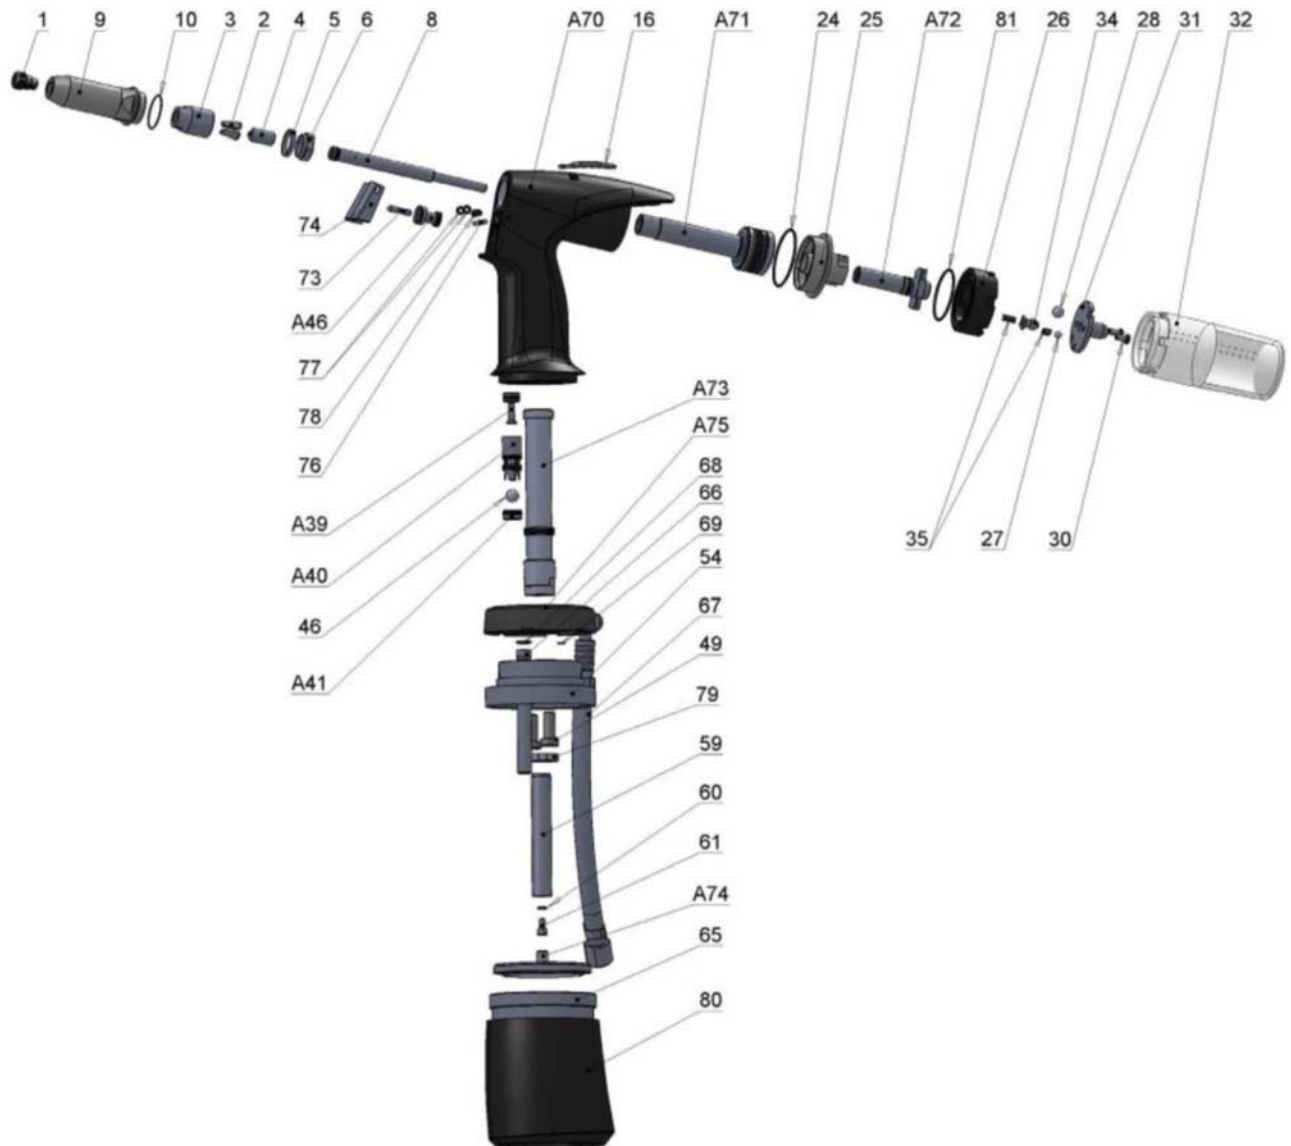

AIR POWER 1

Teile Nr.	Bezeichnung	Anzahl	Artikelnr.
1	Mundstück f. 3.0 und 3.2 mm	1	MAPD06400132
1	Mundstück f. 4.0 mm	1	MAPD06400140
1	Mundstück f. 4.8 und 5.0 mm	1	MAPD06400150
2	Spannbacken (2-teilig)	1	MAPD06301412
3	Spannbackenhülse (alte D1100100)	1	MAPD1100103
4	Spannbackenschieber ohne Feder	1	MAPD1100200
5	Abstreifring	1	MAPD1100300
6	Kontermutter	1	MAPD1100400
8	Durchführrohr kpl.	1	MAPS1100500
8/01	Durchführrohr	1	MAPS1100520
8/02	O-Ring 7, 1/1, 6 Sh 70	1	MAPN2103700710160
9	Mundstückaufnahme	1	MAPD1100600
10	O-Ring 24/1,5 Sh 70	1	MAPN2103702400150
A70	Hydraulikgehäuse komplett	1	MAPS1107700
16	Geräteaufhängung	1	MAPD1100800
A71	Hydraulikkolben komplett	1	MAPS1100900
A71/21	O-Ring 12/2,5	1	MAPN2104001200250
A71/22	Lagerband Kolben	1	MAPD1106200
A71/23	Dichtung 32x25x4,5	1	MAPD1106600