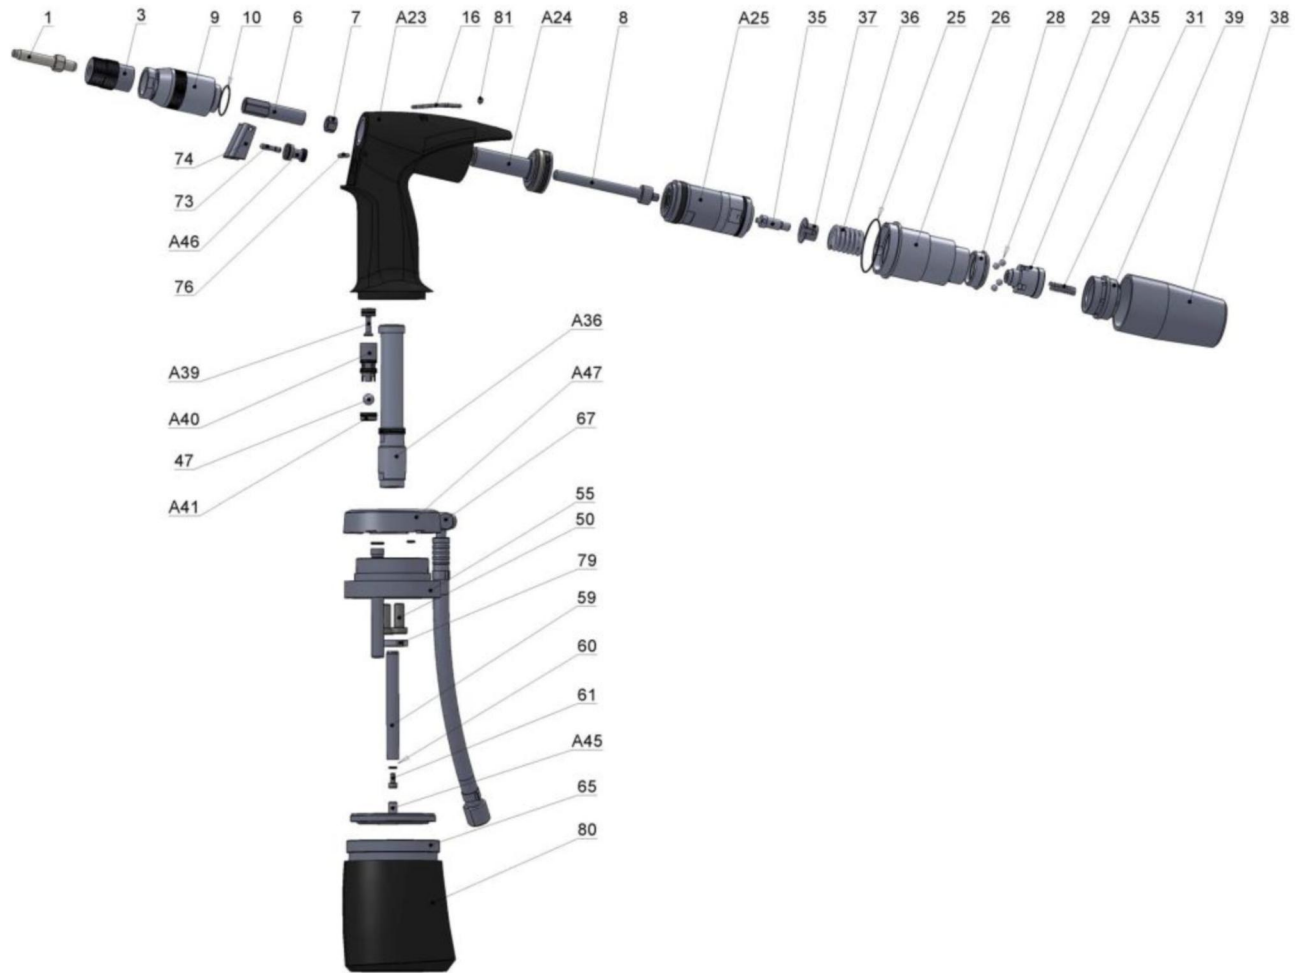

ERSATZTEILE / WERKZEUG FÜR BLINDNIETMUTTERN

AIRPOWER4

Teile Nr.	Bezeichnung	Anzahl	Artikelnr.
1	Ziehborn M3	1	MAPD1400103
1	Ziehborn M4	1	MAPD1400104
1	Ziehborn M5	1	MAPD1400105
1	Ziehborn M6	1	MAPD1400106
1	Ziehborn M8	1	MAPD1400108
1	Ziehborn M10	1	MAPD1400110
1	Ziehborn M12	1	MAPD1400112
3	Ausrüstung M3 (Dorn + Mundstück)	1	MAPS1400123
3	Ausrüstung M4 (Dorn + Mundstück)	1	MAPS1400124
3	Ausrüstung M5 (Dorn + Mundstück)	1	MAPS1400125
3	Ausrüstung M6 (Dorn + Mundstück)	1	MAPS1400126
3	Ausrüstung M8 (Dorn + Mundstück)	1	MAPS1400128
3	Ausrüstung M10 (Dorn + Mundstück)	1	MAPS1400130
3	Ausrüstung M12 (Dorn + Mundstück)	1	MAPS1400132
6	Spindel	1	MAPD1400400
7	Kontermutter	1	MAPD1400500
8	Antriebsspindel	1	MAPD1401000
9	Mundstückaufnahme	1	MAPS1400600
10	O-Ring 24/1,5 Sh 70	1	MAPN2103702400150
A23	Hydraulikgehäuse	1	MAPS1407700
16	Geräteaufhängung	1	MAPD1100800
A24	Kopfkolben komplett	1	MAPS1400900
A24/20	Lagerband Kolben	1	MAPD1406200
A25	Motor komplett	1	MAPS1407000
A25/23	Dichtung 35	1	MAPD1406600