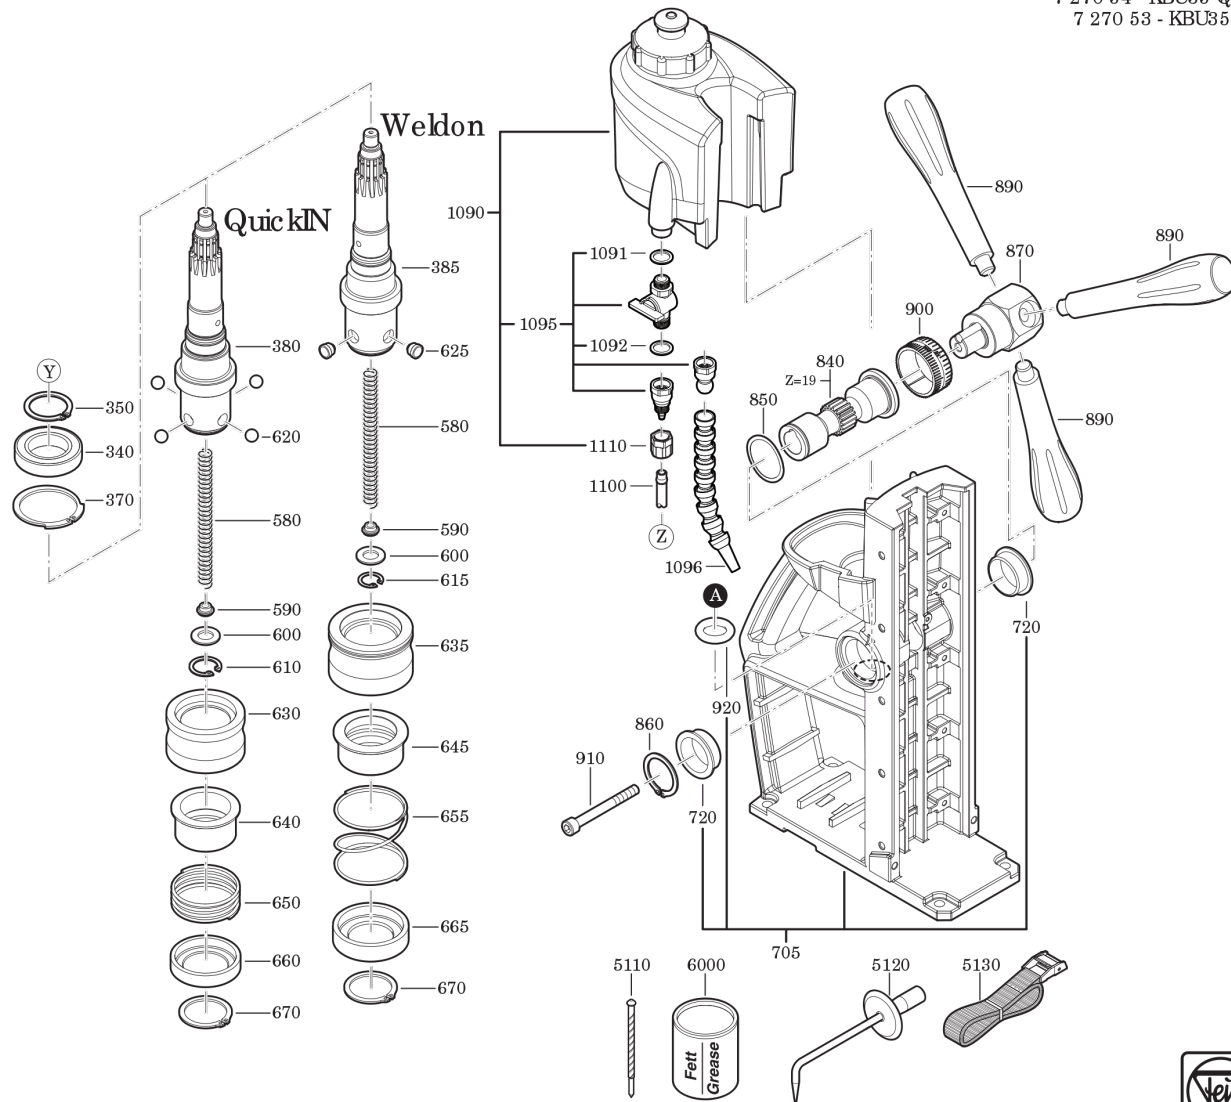

Modell:
Best.-Nr.:

KBU 35 Q (50/60Hz, 220/230V)
72705300230

7 270 54 - KBU35-QW
7 270 53 - KBU35-Q