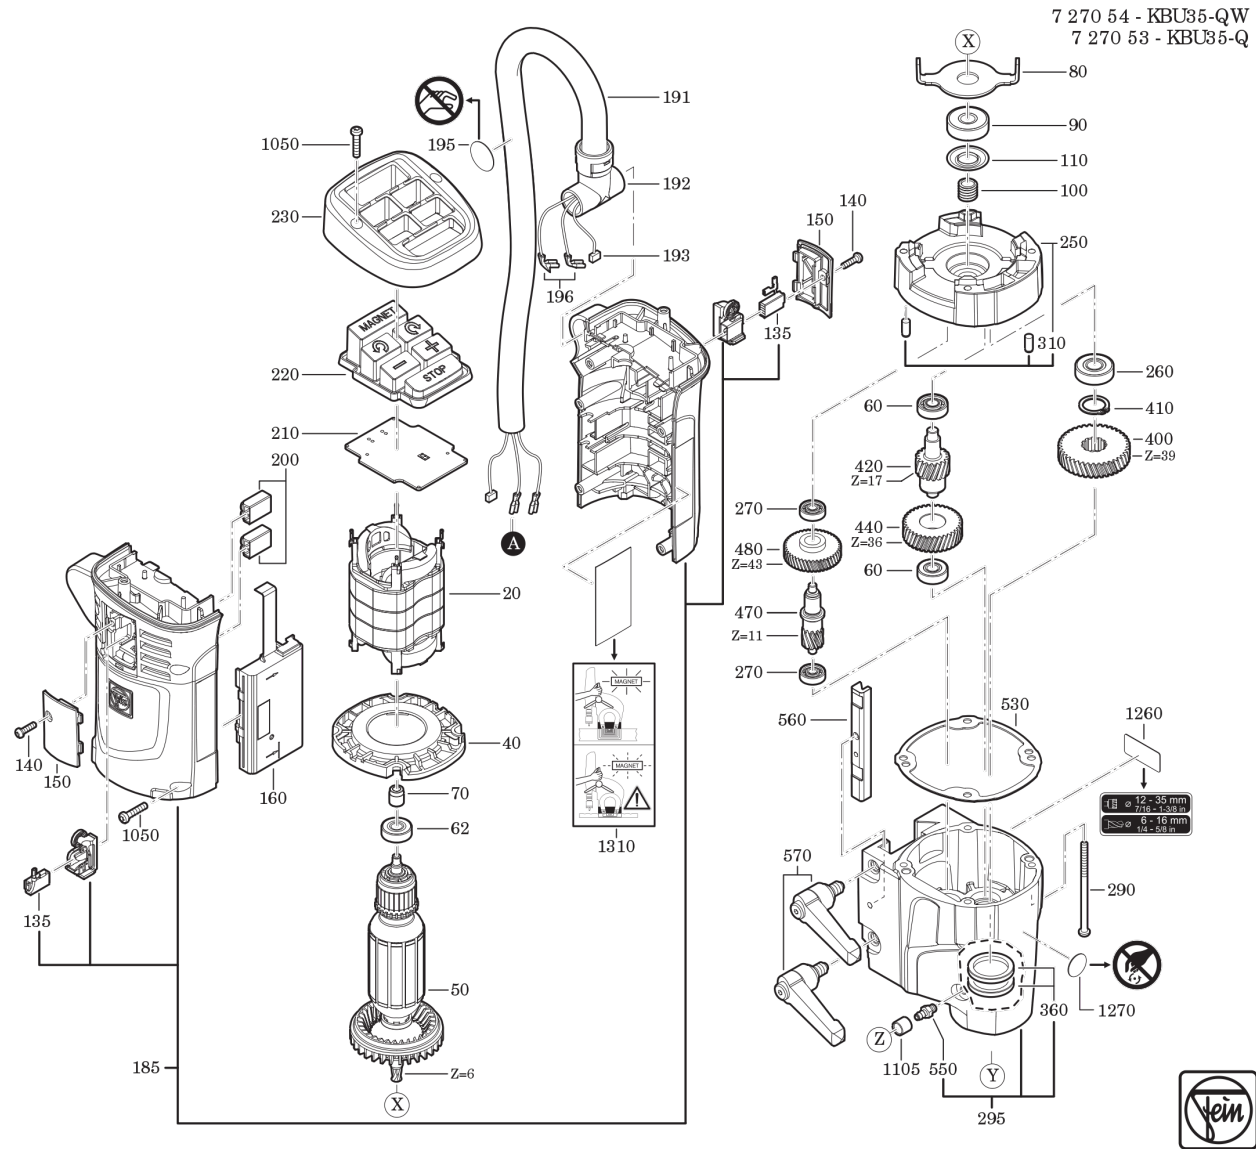

Modell:
Best.-Nr.:

KBU 35 Q (50/60Hz, 220/230V)
72705300230