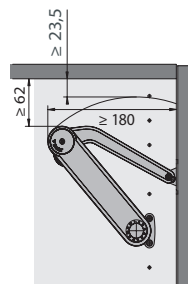

drevené
dvere

20-mm-
hliníkový rám

pohľad zľava (pravé kovanie)

pohľad spredu

Maxi Soft

pohľad zľava (pravé kovanie)