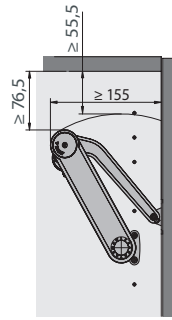

drevené
dvere

20-mm-
hliníkový rám

pohľad zľava (pravé kovanie)

pohľad spredu

Maxi Soft

pohľad zľava (pravé kovanie)