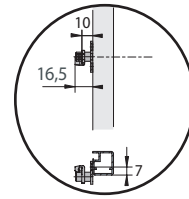

drevené
dvere

20-mm-
hliníkový rám

pohľad zľava (pravé kovanie)

pohľad spredu

Maxi Soft

pohľad zľava (pravé kovanie)