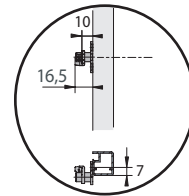

drevené
dvere

20-mm-
hliníkový rám

pohľad zľava (pravé kovanie)

pohľad spredu

Maxi Soft

pohľad zľava (pravé kovanie)