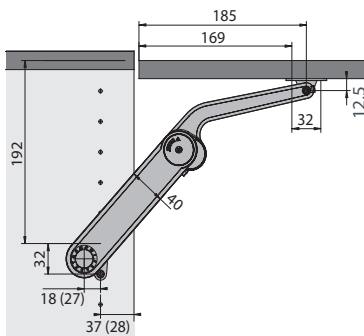

drevené
dvere

20-mm-
hliníkový rám

pohľad zľava (pravé kovanie)

pohľad spredu

Maxi Soft

pohľad zľava (pravé kovanie)