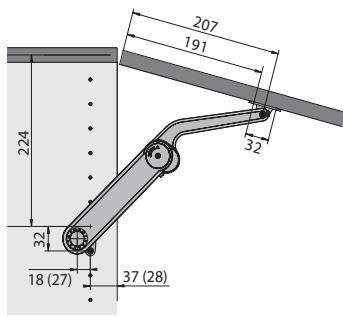

drevené
dvere

20-mm-
hliníkový rám

pohľad zľava (pravé kovanie)

pohľad spredu

Maxi Soft

pohľad zľava (pravé kovanie)