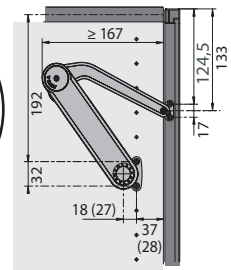

drevené
dvere

20-mm-
hliníkový rám

pohľad zľava (pravé kovanie)

pohľad spredu

Maxi Soft

pohľad zľava (pravé kovanie)