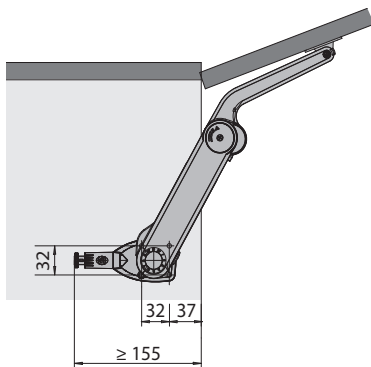

drevené
dvere

20-mm-
hliníkový rám

pohľad zľava (pravé kovanie)

pohľad spredu

Maxi Soft

pohľad zľava (pravé kovanie)