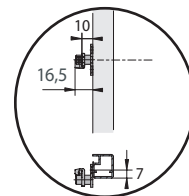

drevené
dvere

20-mm-
hliníkový rám

pohľad zľava (pravé kovanie)

pohľad spredu

Maxi Soft

pohľad zľava (pravé kovanie)