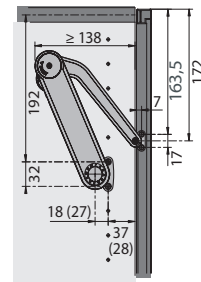

drevené
dvere

20-mm-
hliníkový rám

pohľad zľava (pravé kovanie)

pohľad spredu

Maxi Soft

pohľad zľava (pravé kovanie)