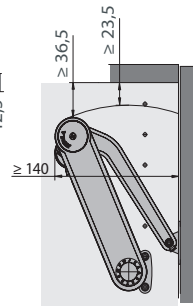

drevené
dvere

20-mm-
hliníkový rám

pohľad zľava (pravé kovanie)

pohľad spredu

Maxi Soft

pohľad zľava (pravé kovanie)