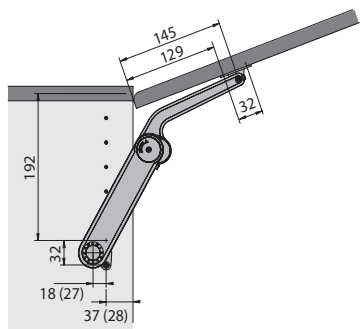

drevené
dvere

20-mm-
hliníkový rám

pohľad zľava (pravé kovanie)

pohľad spredu

Maxi Soft

pohľad zľava (pravé kovanie)