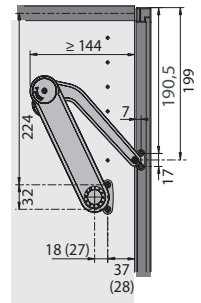

drevené
dvere

20-mm-
hliníkový rám

pohľad zľava (pravé kovanie)

pohľad spredu

Maxi Soft

pohľad zľava (pravé kovanie)