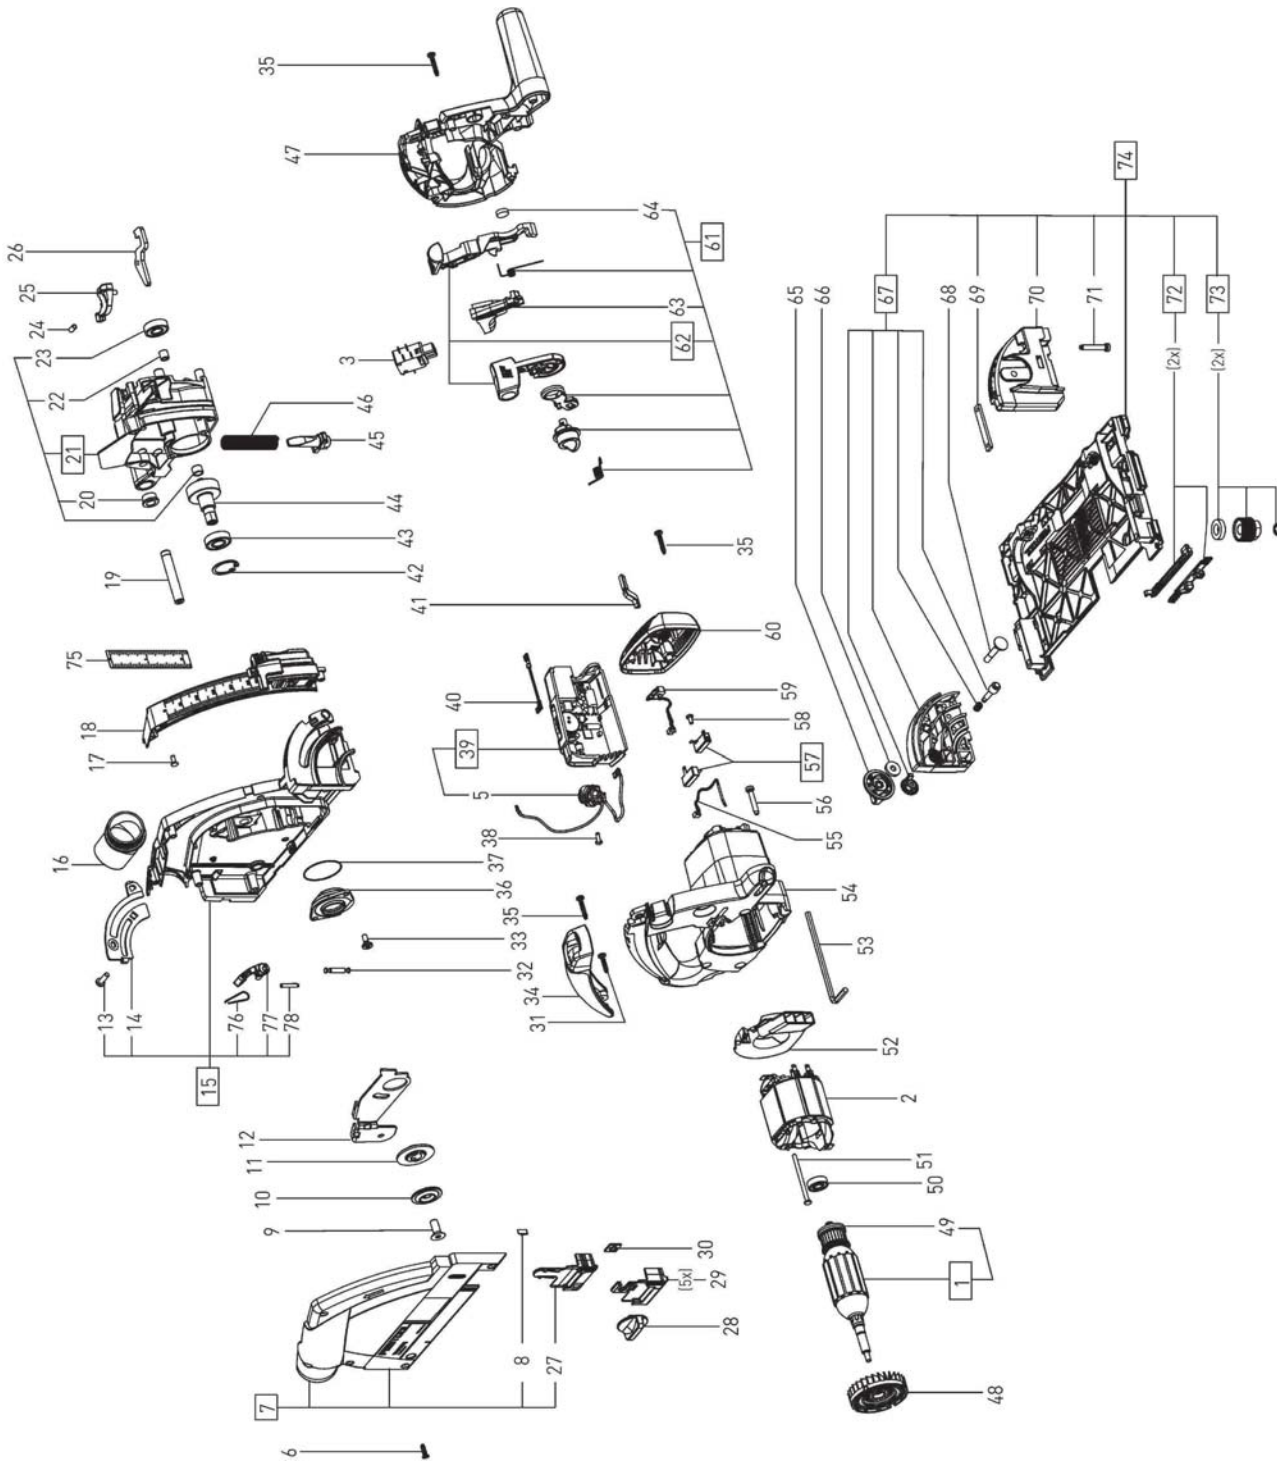

500602 - TS 55 REBQ 230V

Pos	Teile-Nr.	Benennung	Menge
1	491743	Anker 230V EQ / EBQ	1
2	491713	Feldpaket 230V EQ / EBQ	1
3	491703	Schalter 230 V	1
5	491716	Steckergehäuse 230 V	1
6	400710	Schraube 4,0 x 15 mm	5
7	499323	Deckel	1
8	466084	Feder	1
9	459186	Senkschraube M8 x 18	1
10	10014832	Gegenflansch	1
11	10014834	Spannflansch	1
12	10000418	Keil	1
13	10016393	Linsenschraube	2
14	10000164	Blechsegment	1

74	500912	Führungsplatte	1
76	10015946	Feder	1
77	10016897	Hebel	1
78	10013063	Gewindebolzen	1