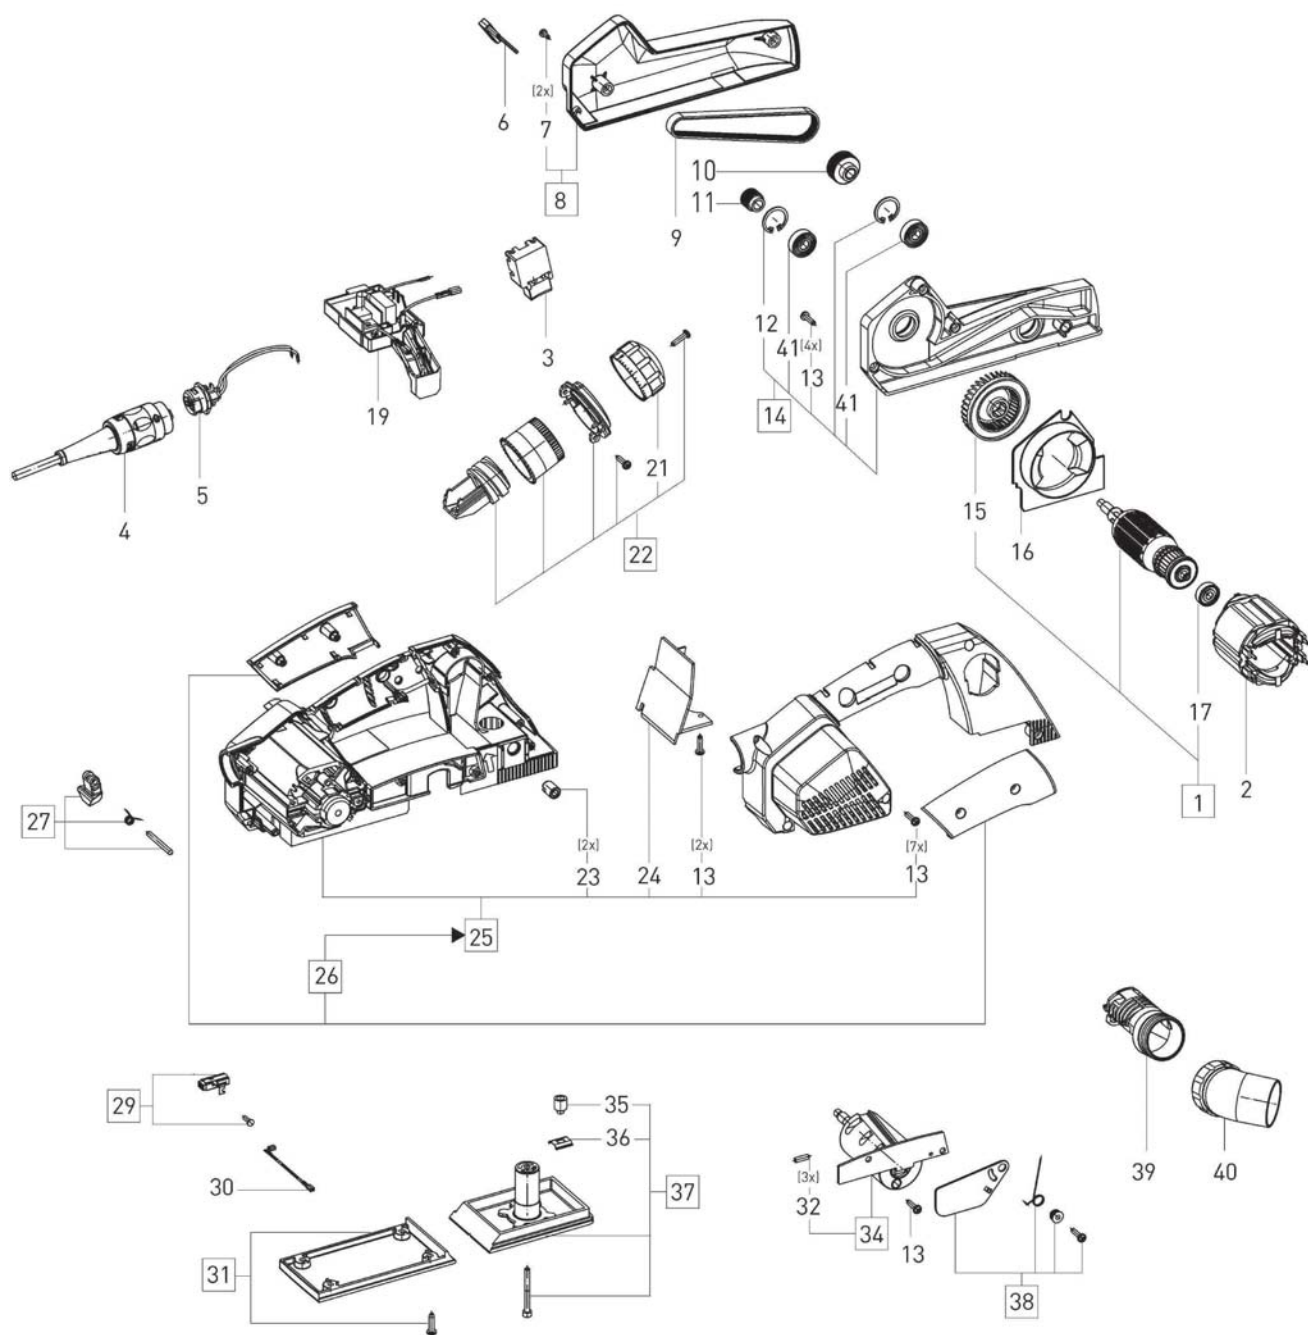

10005425 - EHL 65 EQ 230V

Pos	Teile-Nr.	Benennung	Menge
1	499676	Anker	1
2	495162	Feldpaket	1
3	499571	Schalter	1
4	489421	plug it-Kabel EU	1
5	10006290	Steckergehäuse	1
6	439803	Stiftschlüssel	1
7	228743	Linsenschraube M3 x 8	2
8	499673	Riemenabdeckung	1
9	448235	Keilrippenriemen	1
10	448928	Riemenscheibe	1
11	448927	Riemenscheibe	1
12	204471	Sicherungsring	2
13	400468	Linsenschraube 3,5 x 14 mm	18
14	499674	Riemenscheibe	1
15	444869	Ventilator	1
16	444870	Luftführungsscheibe	1

17	400230	Rillenkugellager	1
18	477084	Litze	1
19	499569	Elektronik	1
20	487923	Tacho	1
21	10005756	Skalenring	1
22	499675	Lagerring	1
23	448930	Quicksert	2
24	446299	Luftkanal	1
25	499681	Gehäuse	1
26	499683	Griffschale	1
27	499677	Stütze	1
29	499679	Kohle (Paar)	1
30	477083	Litze	2
31	499680	Hobelsohle	1
32	462187	Gewindestift M4 x 12	3
34	10009233	Hobelkopf	1
35	446297	Mutter	1
36	446295	Blattfeder	1
37	499682	Stelltisch	1
38	499685	Schutzblech	1
39	444883	Spanauswurf	1
40	448785	Winkelstück	1
41	400225	Rillenkugellager	2