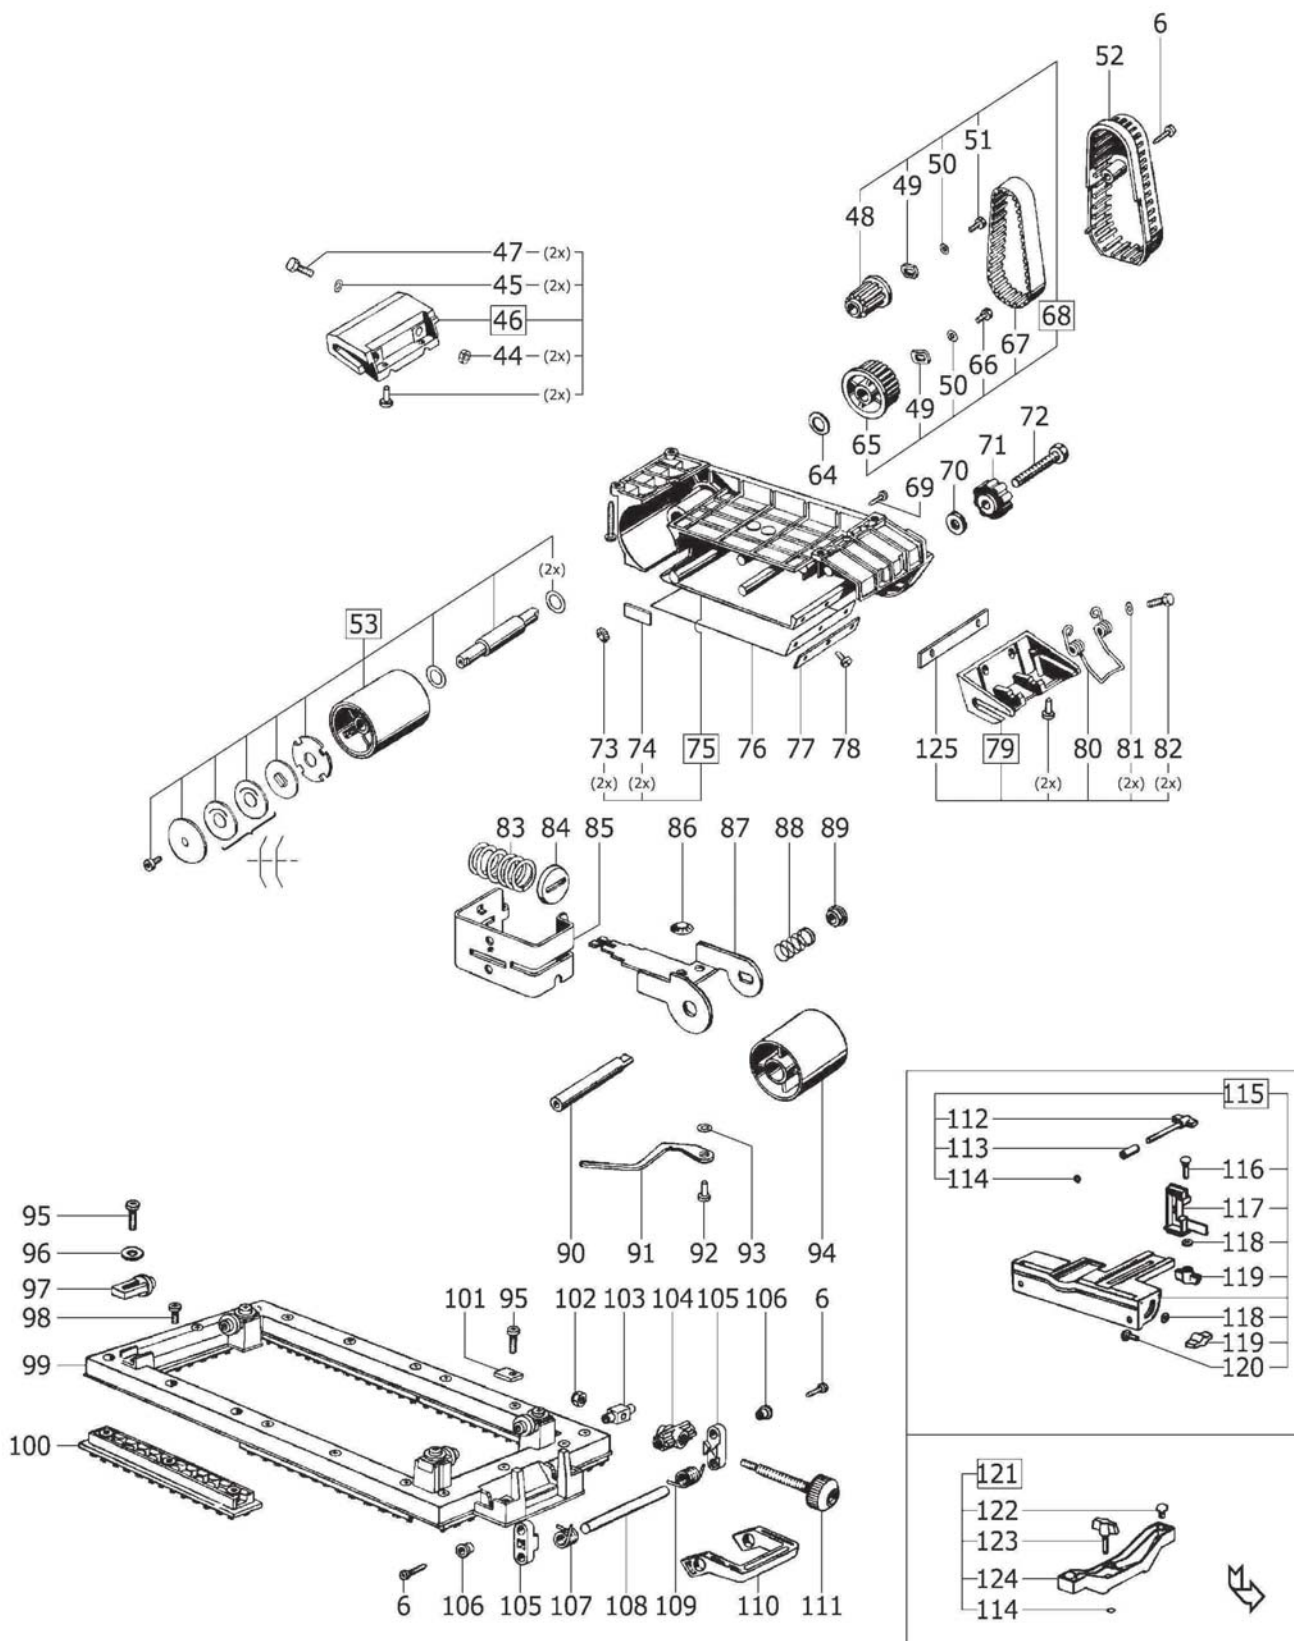

490594 - BS 75 E

Pos	Teile-Nr.	Benennung	Menge
1	490724	Anker 230 V	1
2	491213	Feldpaket 230 V	1
3	492638	Schalter 230 V	1
4	460463	Netzkabel EU	1
5	459847	Kabeltülle	1
6	228713	Linsenschraube 4,0 x 16 mm	11
7	462003	Deckel	1
8	460254	Klammer	1
9	460218	Bügel	1
10	761519	Scheibe	2
11	460302	Druckstück	1

81	761515	Scheibe 5,3 mm	2
82	202824	Zylinderschraube M5 x 18	2
83	229792	Druckfeder	1
84	227552	Scheibe	1
85	512222	Winkel	1
86	459937	Scheibe	2
87	512230	Bügel	1
88	229784	Druckfeder	1
89	227641	Scheibe	1
90	649066	Welle	1
91	227536	Hebel	1
92	413003	Rohrniete	1
93	200588	Federscheibe	1
94	490912	Einstellrolle	1
95	10016393	Linsenschraube	6
96	418269	Scheibe	4
97	534471	Zapfenschraube	4
98	219071	Linsenschraube 4,0 x 12 mm	18
99	460153	Schleifrahmen	1
100	534358	Bürste	6
101	534420	Platte	2
102	761511	Sechskantmutter M5	1
103	534463	Gelenk	1
104	465015	Gelenk	1
105	534382	Lasche	2
106	534439	Bundbuchse	2
107	538841	Drehfeder	1
108	460013	Welle	1
109	534412	Drehfeder	1
110	534390	Exzentrerschwinge	1
111	460134	Rändelschraube	1
112	382590	Flügelschraube M6 x 75	1
113	541486	Spannbuchse	1
114	200052	O-Ring	2
116	761486	Flachrundschraube	1
117	460006	Anschlagwinkel	1
118	761516	Scheibe	2
119	761601	Flügelmutter M6	3
120	401463	Flachrundschraube M6 x 16	1
122	761580	Stopfen	1
123	482934	Drehknopf M6 x 22,5	1
124	xxx	Nicht mehr verfügbar	1
125	637416	Leiste	1
126	782510	Passscheibe	1
127	761527	Scheibe	1
128	761526	Scheibe	1