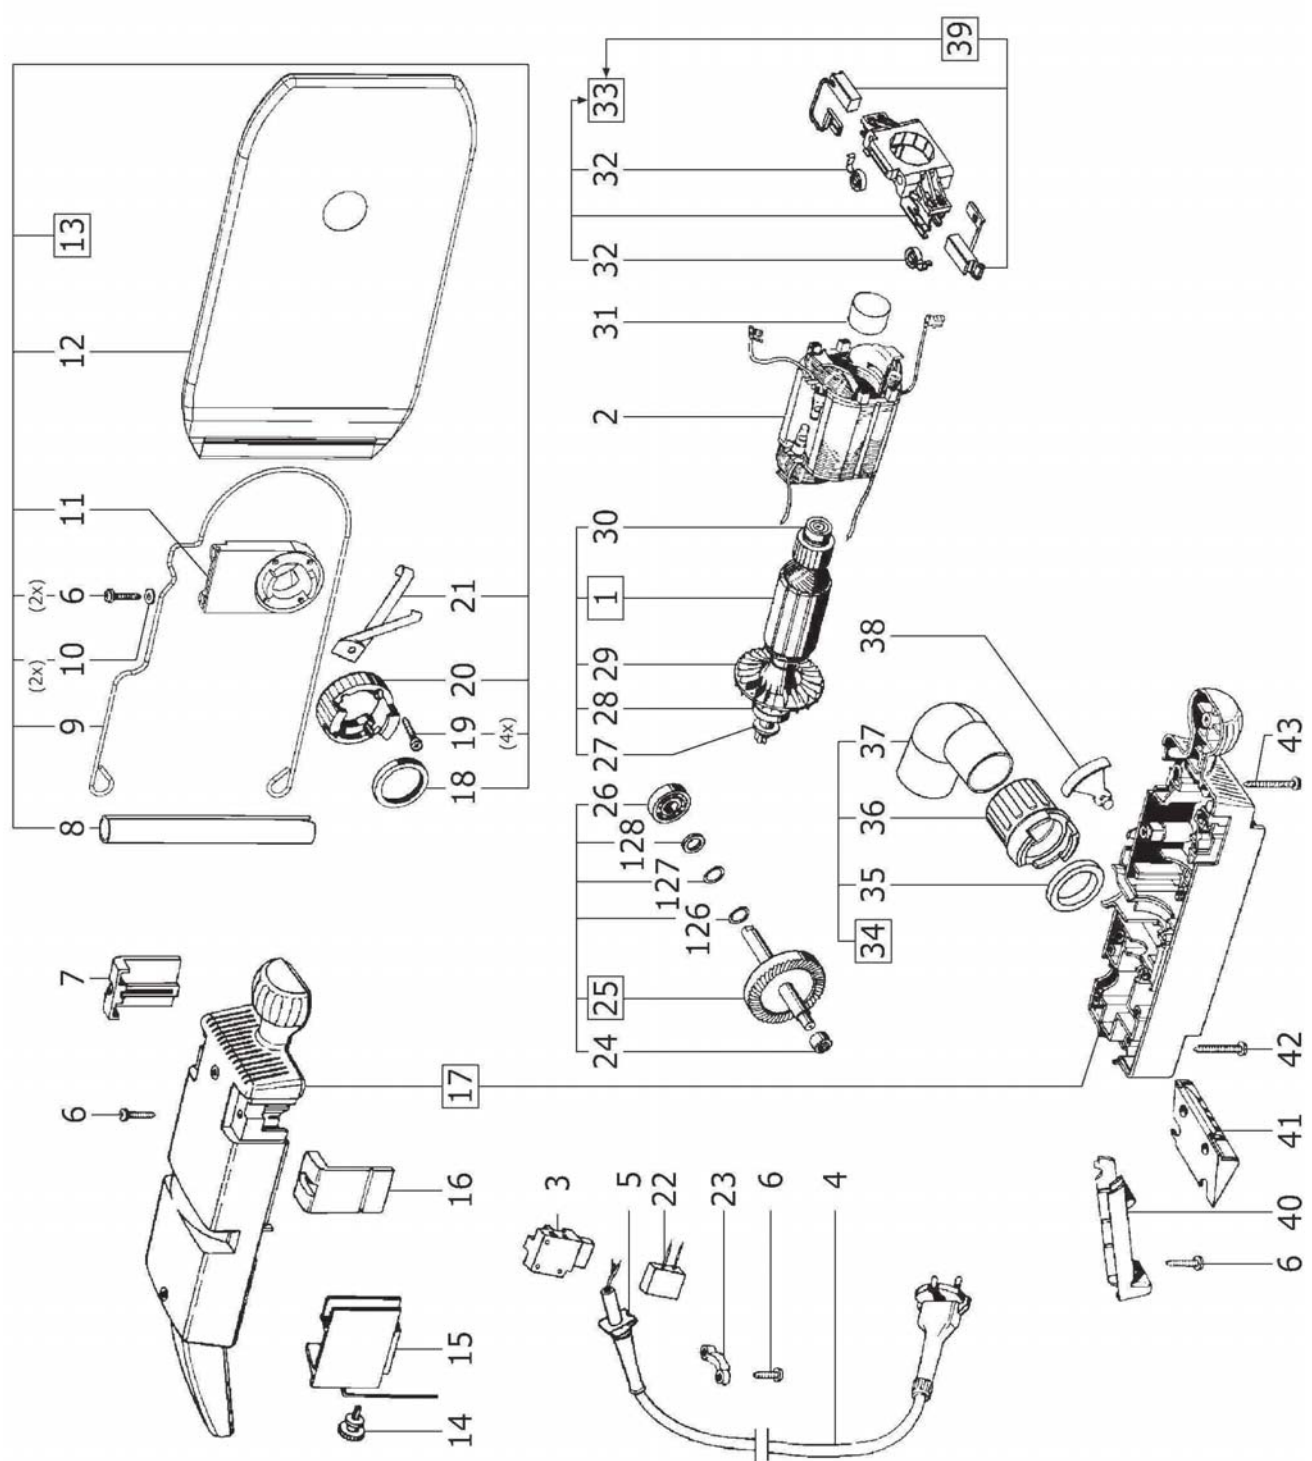

490594 - BS 75 E

Pos	Teile-Nr.	Benennung	Menge
1	490724	Anker 230 V	1
2	491213	Feldpaket 230 V	1
3	492638	Schalter 230 V	1
4	460463	Netzkabel EU	1
5	459847	Kabeltülle	1
6	228713	Linsenschraube 4,0 x 16 mm	11
7	462003	Deckel	1
8	460254	Klammer	1
9	460218	Bügel	1
10	761519	Scheibe	2
11	460302	Druckstück	1

81	761515	Scheibe 5,3 mm	2
82	202824	Zylinderschraube M5 x 18	2
83	229792	Druckfeder	1
84	227552	Scheibe	1
85	512222	Winkel	1
86	459937	Scheibe	2
87	512230	Bügel	1
88	229784	Druckfeder	1
89	227641	Scheibe	1
90	649066	Welle	1
91	227536	Hebel	1
92	413003	Rohrniete	1
93	200588	Federscheibe	1
94	490912	Einstellrolle	1
95	10016393	Linsenschraube	6
96	418269	Scheibe	4
97	534471	Zapfenschraube	4
98	219071	Linsenschraube 4,0 x 12 mm	18
99	460153	Schleifrahmen	1
100	534358	Bürste	6
101	534420	Platte	2
102	761511	Sechskantmutter M5	1
103	534463	Gelenk	1
104	465015	Gelenk	1
105	534382	Lasche	2
106	534439	Bundbuchse	2
107	538841	Drehfeder	1
108	460013	Welle	1
109	534412	Drehfeder	1
110	534390	Exzentrerschwinge	1
111	460134	Rändelschraube	1
112	382590	Flügelschraube M6 x 75	1
113	541486	Spannbuchse	1
114	200052	O-Ring	2
116	761486	Flachrundschraube	1
117	460006	Anschlagwinkel	1
118	761516	Scheibe	2
119	761601	Flügelmutter M6	3
120	401463	Flachrundschraube M6 x 16	1
122	761580	Stopfen	1
123	482934	Drehknopf M6 x 22,5	1
124	xxx	Nicht mehr verfügbar	1
125	637416	Leiste	1
126	782510	Passscheibe	1
127	761527	Scheibe	1
128	761526	Scheibe	1