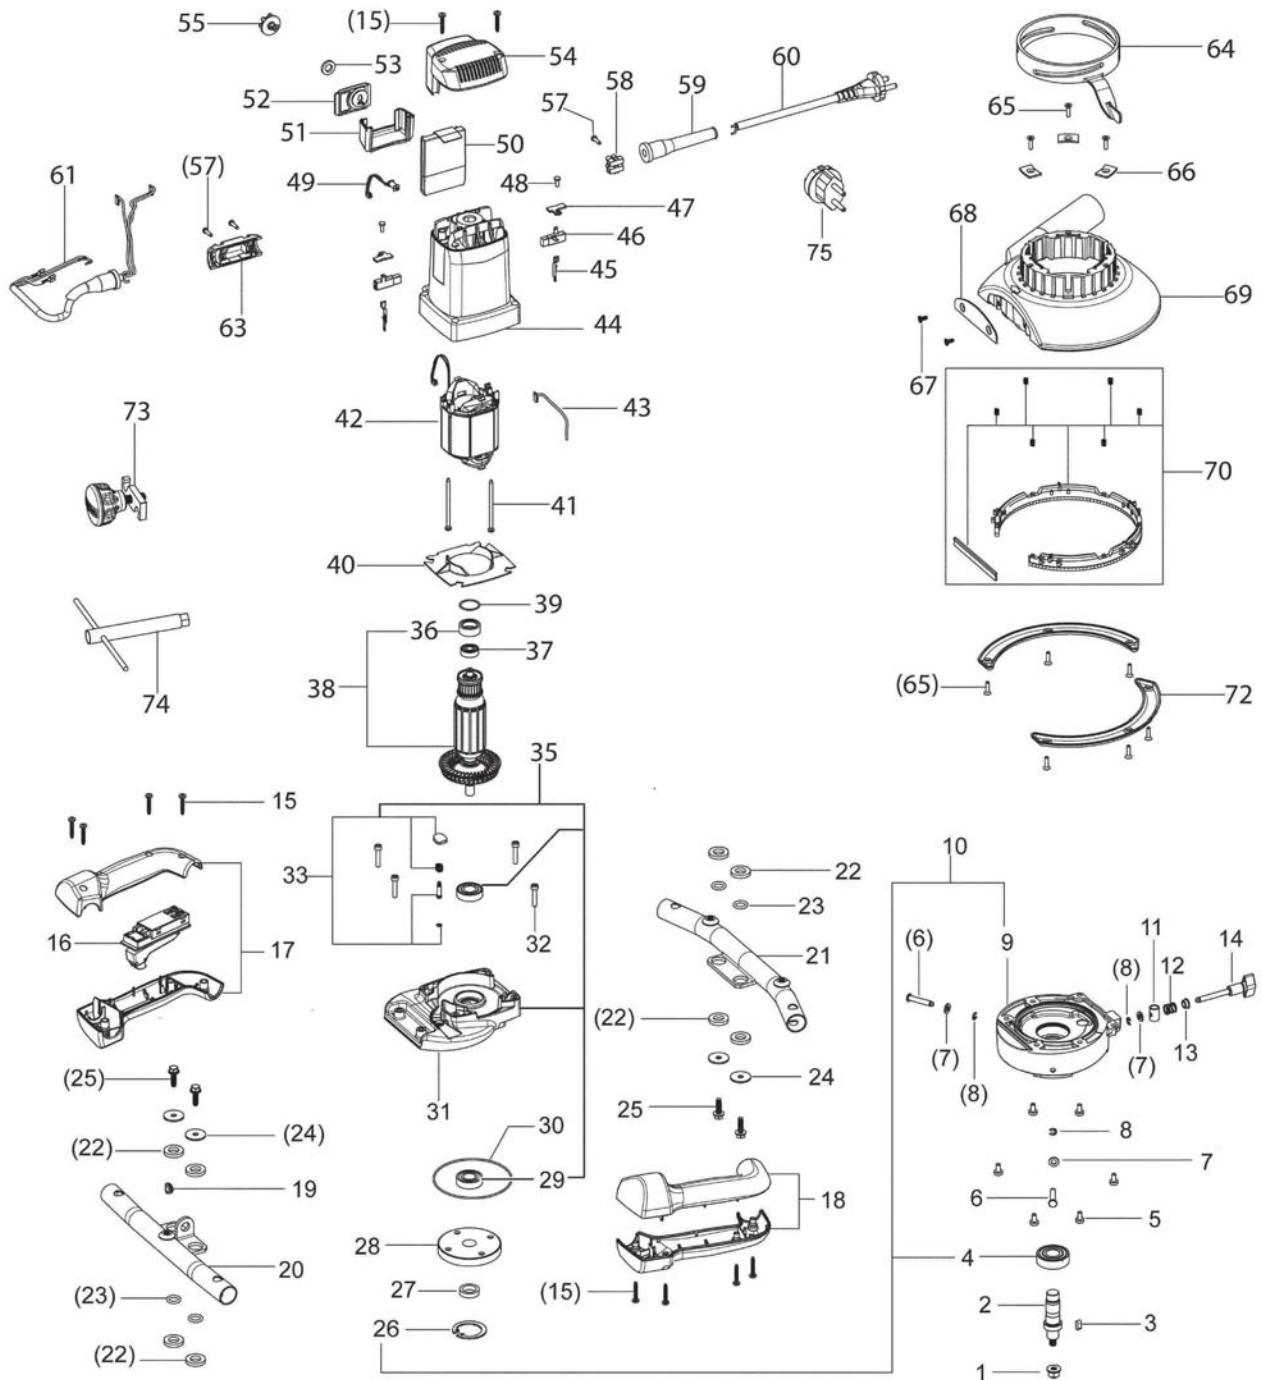

768916 - RG 150 E

Pos	Teile-Nr.	Benennung	Menge
1	60403817	Mutter	1
2	60403813	Spindel	1
3	434011	Passfeder	1
4	632815	Lager	1
5	614858	Schraube M5 x 10	6
6	60403844	Zapfen	2
7	615014	Unterlegscheibe	3
8	633635	Sicherungsring	3
9	768900	Getriebegehäuse	1
10	769450	Getriebegehäuse	1
11	60403633	Klinke	1
12	779360	Druckfeder	1
13	60403634	Scheibe	1
14	768910	Schraube	1

15	614772	Schraube 4,0 x 25 mm	10
16	768755	Schalter	1
17	768906	Griff	1
18	768903	Griff	1
19	60403836	Tülle	1
20	768603	Rahmen	1
21	768604	Rahmen	1
22	60403837	Gummischeibe	8
23	60403839	O-Ring	4
24	779149	Scheibe	4
25	60403941	Schraube	4
26	623941	Sicherungsring	1
27	60403816	Abstandsrohr	1
28	778518	Spindelrad	1
29	615918	Lager	1
30	60403843	O-Ring	1
31	768911	Lagerdeckel	1
32	614860	Schraube M5 x 25	4
33	769452	Blockierzapfen	1
35	769453	Lagerdeckel kpl	1
36	438613	Lagerring	1
37	779129	Kugellager	1
38	769454	Anker-Set	1
39	614992	O-Ring	1
40	620693	Luftführungsscheibe	1
41	614777	Schraube 4,0 x 70 mm	1
42	621906	Feldpaket	1
43	620376	Leitung	1
44	768228	Motorgehäuse	1
45	443331	Steckbügel	2
46	627014	Kohlebürste (Paar)	1
47	636134	Deckel	2
48	219031	Linsenschraube 3,5 x 10 mm	2
49	486744	Spulenkörper	1
50	489426	Electronic 230V	1
51	768223	Beilage	1
52	768873	Fenster	1
53	438509	Dichtring	1
54	768224	Kappe	1
55	440991	Stellrad	1
57	400468	Linsenschraube 3,5 x 14 mm	3
58	621139	Klemme	1
59	630328	Biegeschutztülle	1
60	60403895	Netzkabel	1
61	764540	Verbindungsleitung	1
63	768227	Schelle	1
64	60403824	Stellring	1
65	614778	Schraube 4,0 x 16 mm	9
66	60403825	Stützscheibe	3
67	219102	Senkschraube 4,0 x 10 mm	2
68	768612	Schutzblech	1
69	779135	Absaughaube	1
70	769123	Bürstenkranz	1
72	768846	Gleitblech	1
75	767469	Adapterstecker	1