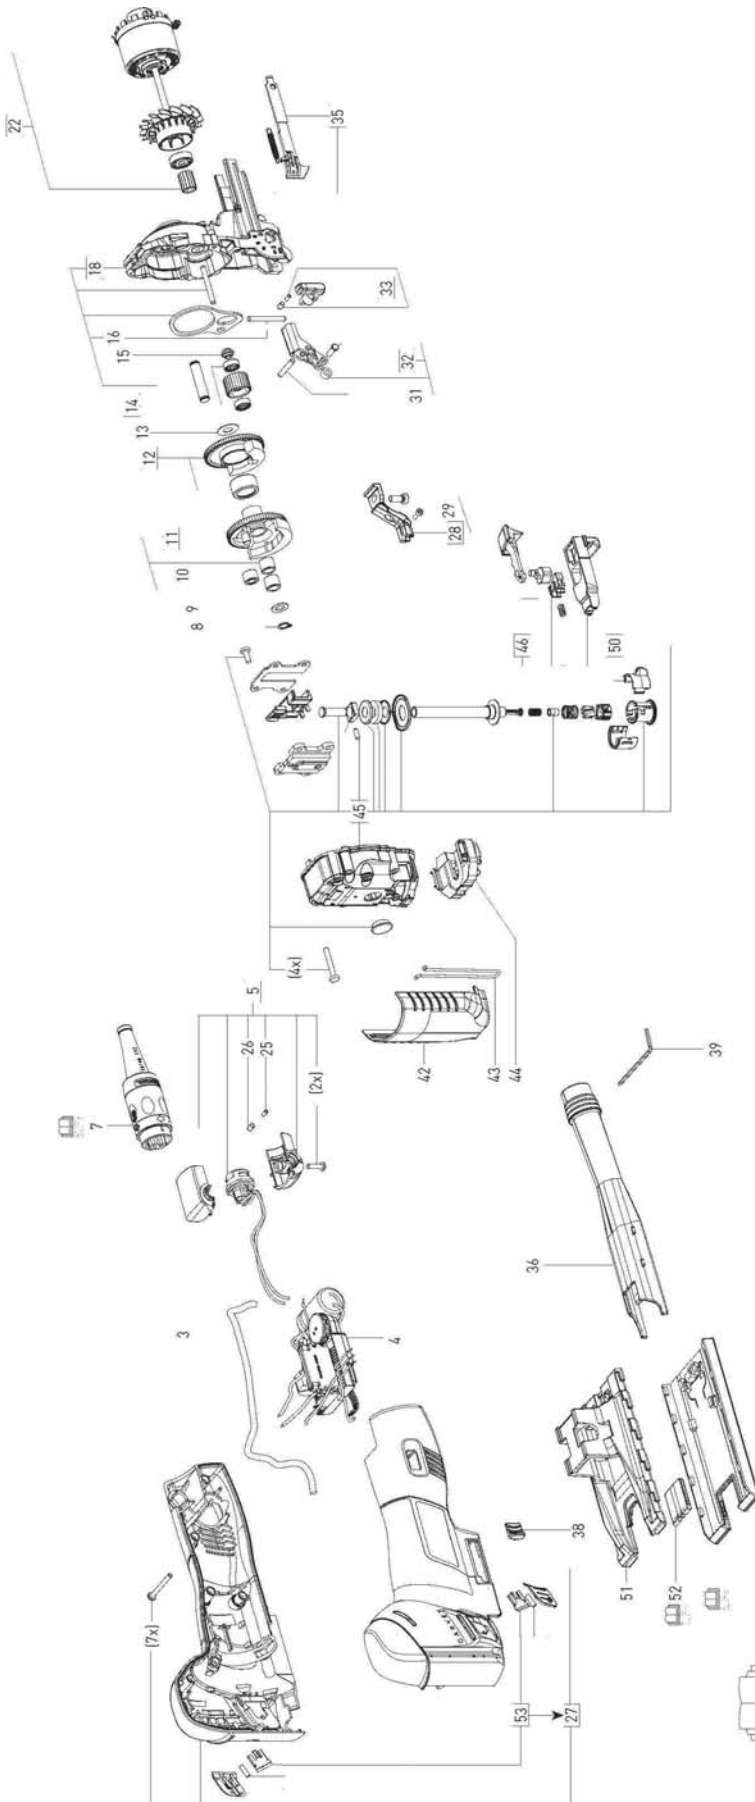

10003702 - PS 420 EBQ 230V

Festool-Katalog
Festool-Katalogue
www.festool.com

Pos	Teile-Nr.	Benennung	Menge
3	475571	Kabel	1
4	499402	Elektronik 230V	1
5	499651	Steckergehäuse EU / CH / USA	1
7	489421	plug it-Kabel EU	1

8	200617	Sicherungsring	1
9	400009	Stützscheibe	1
10	704311	Lager	1
11	497573	Antriebsrad	1
12	497571	Auswuchteinheit	1
13	457043	Scheibe	1
14	497607	Zwischenrad	1
15	478209	Hülse	1
16	475546	Zylinderstift	1
18	499654	Getriebegehäuse	1
22	497579	Motor	1
25	444127	Druckfeder	2
26	444126	Druckstück	2
27	499655	Gehäuse	1
28	499657	Halter	1
29	400678	Zylinderschraube M3 x 8	1
31	400670	Stift	1
32	499661	Rollenhalter	1
33	497575	Pendelsteuerhebel	1
35	499658	Schieber	1
36	10027687	Absaugstutzen	1
38	475607	Schiebeschalter	1
39	400609	Schraubendreher	1
42	477081	Spanflugschutz	1
43	477100	Bügel	1
44	497461	Elektronik	1
45	499659	Getriebedeckel	1
46	499660	Griffstück	1
50	497578	Spannhülse	1
51	10003652	Tisch	1
52	490120	Splitterschutz	1
53	499756	Schalter	1