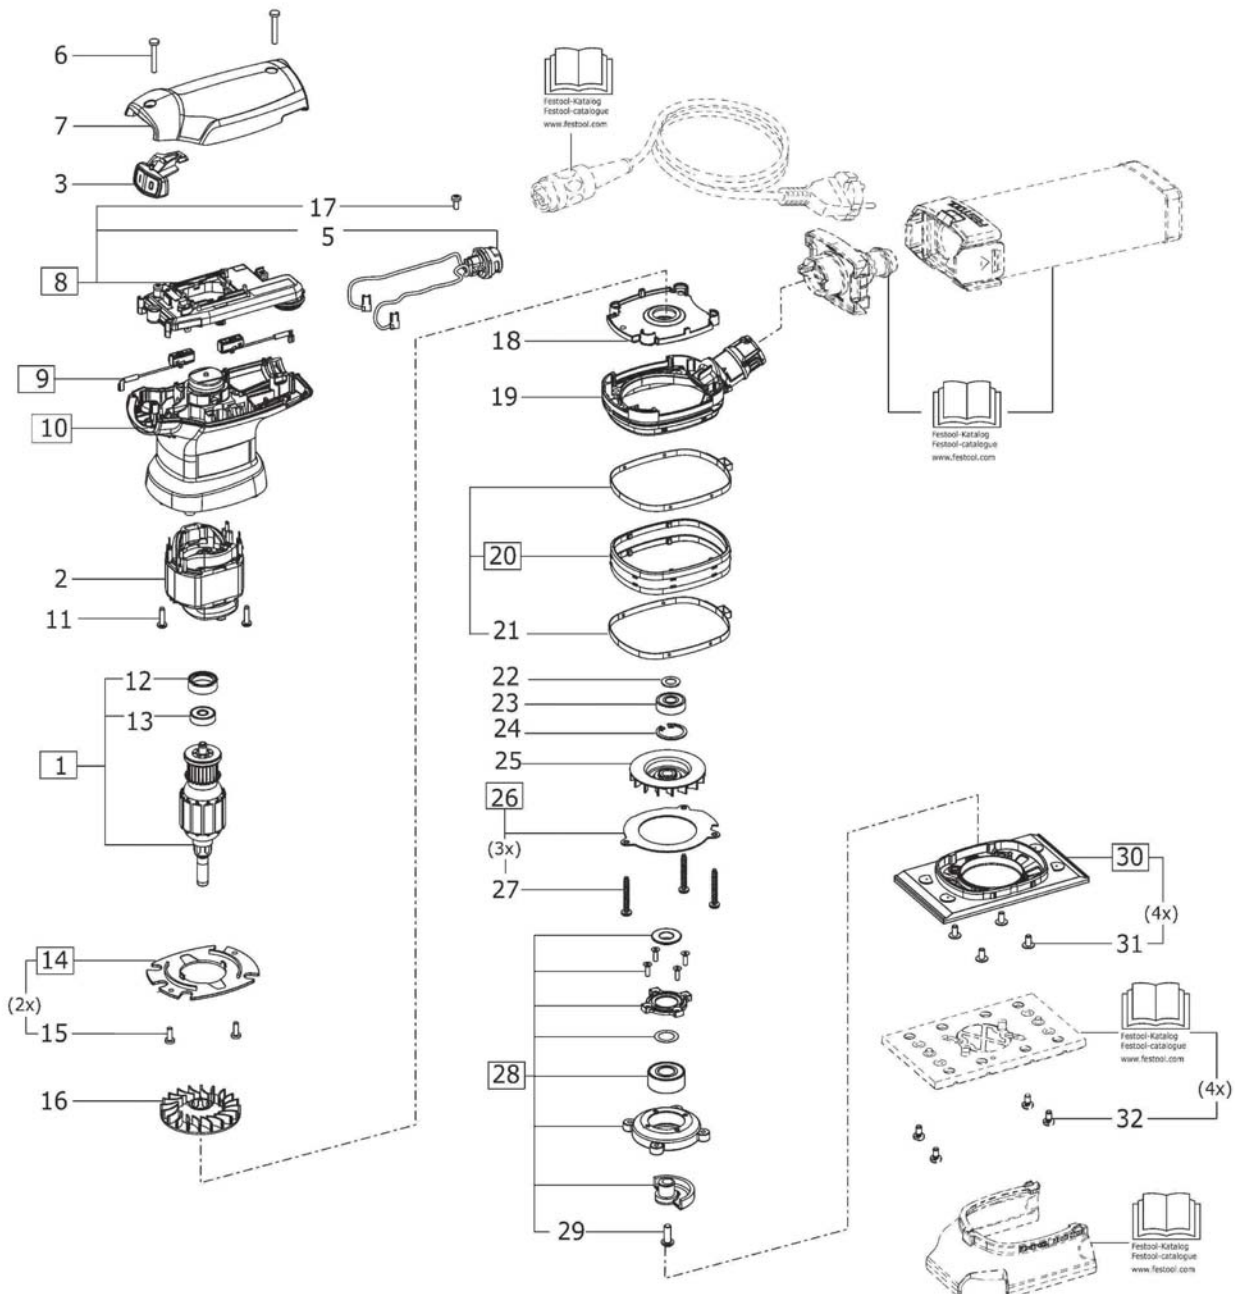

10019342 - RTS 400 REQ

Pos	Teile-Nr.	Benennung	Menge
1	201896	Anker	1
2	201898	Feldpaket	1
3	10021901	Schaltwippe	1
5	708213	Steckergehäuse	1
6	219068	Linsenschraube 3,5 x 25 mm	2
7	10021835	Kappe	1
8	201900	Elektronik	1
9	201902	Kohlehalter mit Kohle (Paar) 230V	1
10	202388	Gehäuse	1
11	228584	Linsenschraube 3,5 x 14 mm	2
12	450508	Gummiring	1
13	228672	Rillenkugellager	1
14	489213	Luftführungsscheibe	1
15	219031	Linsenschraube 3,5 x 10 mm	2
16	469328	Ventilator	1

17	219047	Linsenschraube 3,5 x 8 mm	1
18	10022448	Einlegeteil	1
19	10019350	Lagerdeckel	1
20	489184	Manschette	1
21	453707	Spannband	2
22	400884	Passscheibe	1
23	401525	Rillenkugellager	1
24	204471	Sicherungsring	1
25	10028628	Sauglüfter	1
26	489185	Platte	1
27	400528	Linsenschraube 4,0 x 30 mm	3
28	201904	Lagerflansch	1
29	401150	Linsenschraube	1
30	493720	Tischplatte	1
31	401063	Linsenzylinderschraube	4
32	400663	Linsenschraube M4 x 10	4