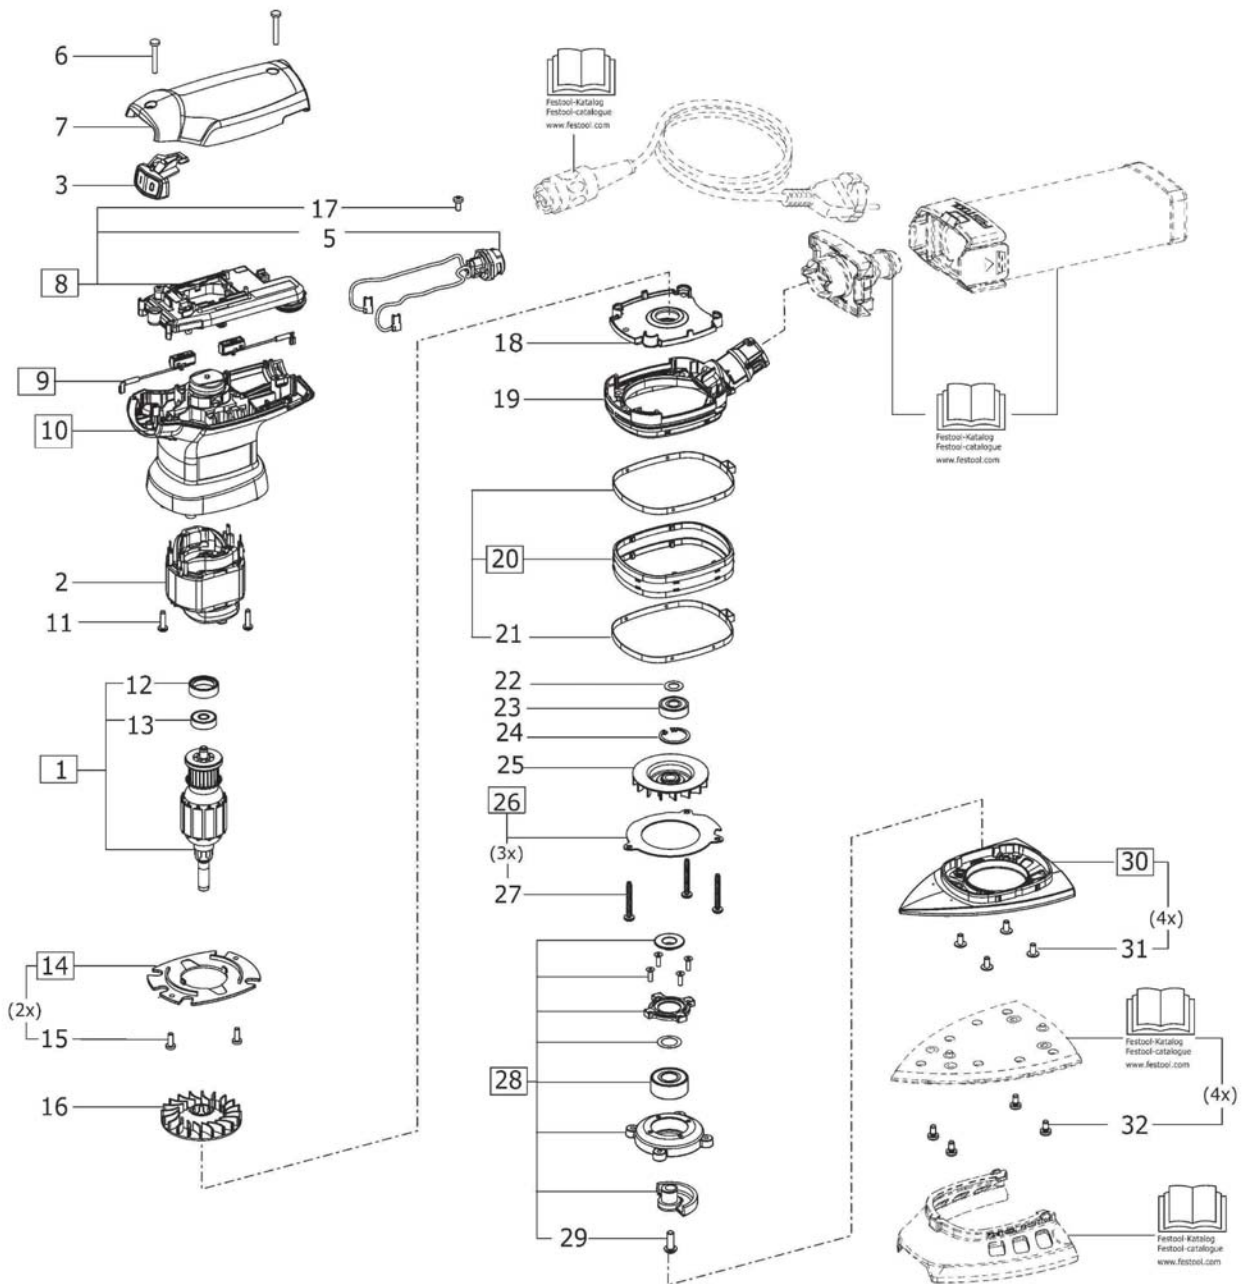

201413 - DTS 400 REQ 230V

Pos	Teile-Nr.	Benennung	Menge
1	201896	Anker	1
2	201898	Feldpaket	1
3	10021901	Schaltwippe	1
5	708213	Steckergehäuse	1
6	219068	Linsenschraube 3,5 x 25 mm	2
7	10021835	Kappe	1
8	201900	Elektronik	1
9	201902	Kohlehalter mit Kohle (Paar) 230V	1
10	202388	Gehäuse	1
11	228584	Linsenschraube 3,5 x 14 mm	2
12	450508	Gummiring	1
13	228672	Rillenkugellager	1
14	489213	Luftführungsscheibe	1
15	219031	Linsenschraube 3,5 x 10 mm	2
16	469328	Ventilator	1

17	219047	Linsenschraube 3,5 x 8 mm	1
18	10022448	Einlegeteil	1
19	10019350	Lagerdeckel	1
20	489184	Manschette	1
21	453707	Spannband	2
22	400884	Passscheibe	1
23	401525	Rillenkugellager	1
24	204471	Sicherungsring	1
25	10028628	Sauglüfter	1
26	489185	Platte	1
27	400528	Linsenschraube 4,0 x 30 mm	3
28	201904	Lagerflansch	1
29	401150	Linsenschraube	1
30	493722	Tischplatte	1
31	401063	Linsenzylinderschraube	4
32	400663	Linsenschraube M4 x 10	4