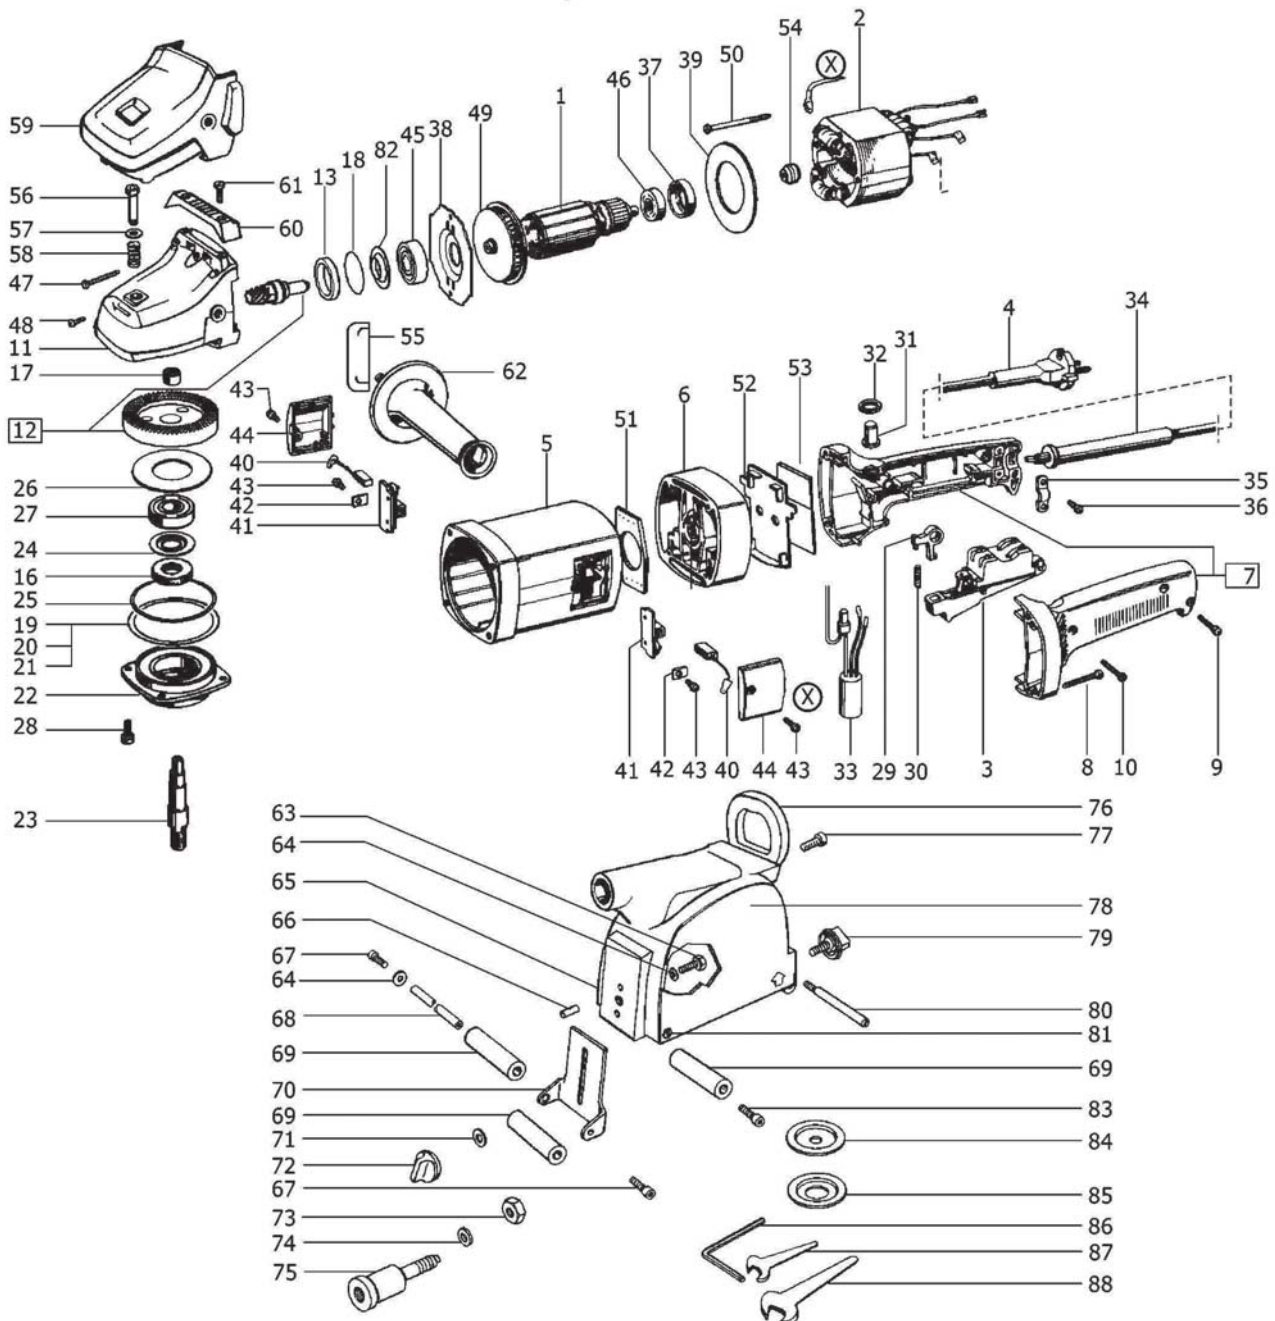

495351 - RAS 180.03 E-HR / BMS 180 E

Pos	Teile-Nr.	Benennung	Menge
1	440676	Anker 230 V	1
2	447519	Feldpaket 230 V	1
3	437616	Schalter 230 V	1
4	457410	Kabel EU	1
5	458226	Motorgehäuse	1
6	486775	Electronic 230 V	1
7	437611	Handgriff	1
8	228714	Linsenschraube 5,0 x 70 mm	4
9	437613	Linsenschraube 4,0 x 25 mm	2
10	412005	Linsenschraube 4,0 x 30 mm	1
11	459116	Getriebegehäuse	1
12	493710	Getriebe	1
13	469943	Dichtring	1
16	411762	Dichtring	1
17	437615	Sinterlager	1
18	469941	O-Ring	1
19	474442	Distanzring 0,25 MM	1

78	200542	Deckel	1
79	481984	Drehknopf	1
80	440975	Achse	1
81	772531	Flachkopfschraube M5 x 10	1
82	469942	Dichtmanschette	1
83	200048	Zylinderschraube M5 x 25	2
84	411530	Deckel	1
85	411531	Deckel	1
86	202751	Schraubendreher SW 4	1
87	772044	Gabelschlüssel SW 11	1
88	772051	Gabelschlüssel SW 24 (->2008)	1