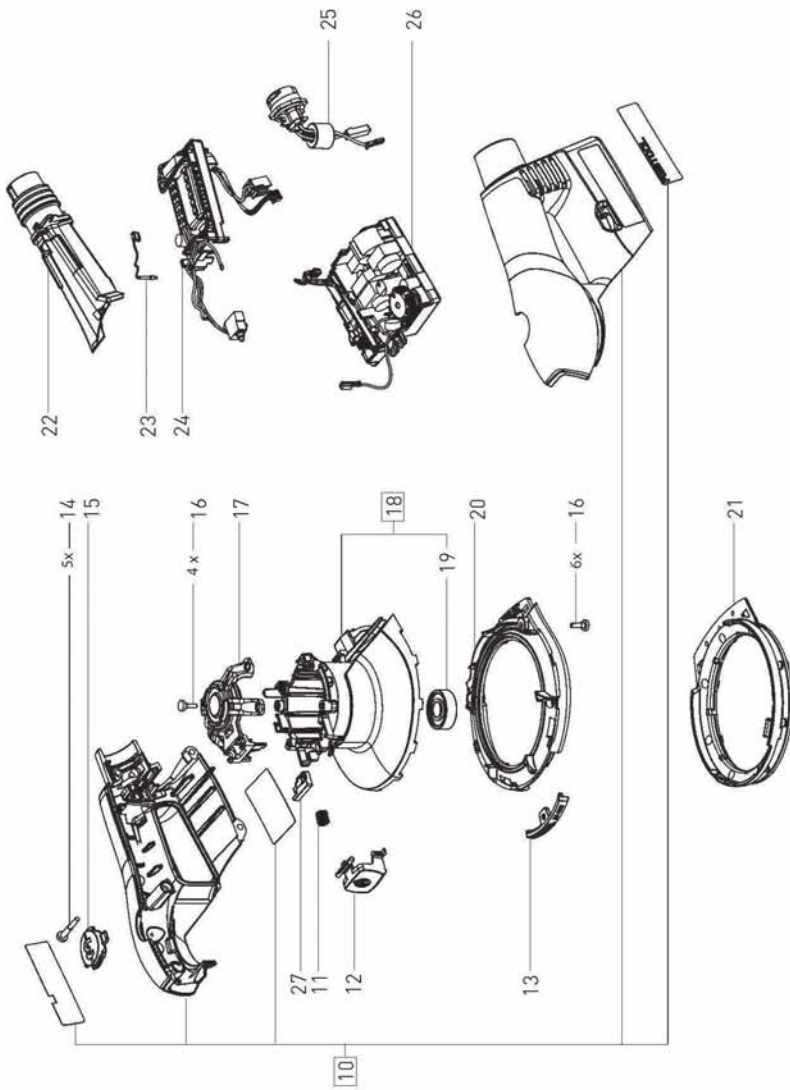

202876 - ETS EC125/3 EQ

Pos	Teile-Nr.	Benennung	Menge
1	10006302	Schraube	1
2	10006642	O-Ring	1
3	401523	Rillenkugellager	1

4	500331	Stator 230 V	1
5	500330	Rotor	1
6	200026	Lüfter	1
7	228733	Linsenschraube M4 x 10	6
8	200017	Lager	1
9	485802	Schraube	1
10	500597	Halbschale	1
11	444754	Druckfeder	1
12	10006676	Schaltwippe	1
13	10009396	Schild	1
14	473901	Linsenschraube 3,5 x 22 mm	5
15	10018666	Gehäuseeinsatz	1
16	219031	Linsenschraube 3,5 x 10 mm	10
17	10004466	Motorhalter	1
18	500334	Motorgehäuse	1
19	789575	Rillenkugellager	1
20	10006651	Schürze	1
21	10014093	Manschette	1
22	10025116	Kanal CLEANTEC	1
23	704459	NTC-Widerstand	1
24	500254	Elektronik 230 V	1
25	705197	Steckergehäuse 230 V	1
26	500256	Elektronik 230 V	1
27	10016727	Puffer	1