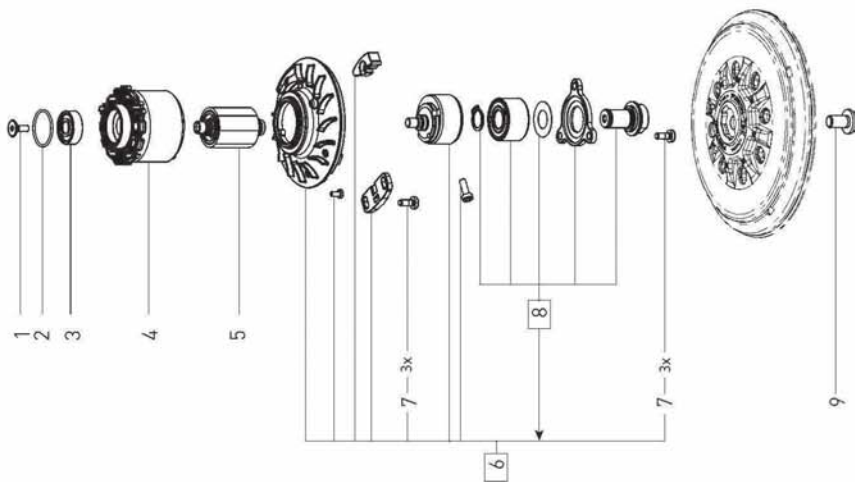

202876 - ETS EC125/3 EQ

Pos	Teile-Nr.	Benennung	Menge
1	10006302	Schraube	1
2	10006642	O-Ring	1
3	401523	Rillenkugellager	1

4	500331	Stator 230 V	1
5	500330	Rotor	1
6	200026	Lüfter	1
7	228733	Linsenschraube M4 x 10	6
8	200017	Lager	1
9	485802	Schraube	1
10	500597	Halbschale	1
11	444754	Druckfeder	1
12	10006676	Schaltwippe	1
13	10009396	Schild	1
14	473901	Linsenschraube 3,5 x 22 mm	5
15	10018666	Gehäuseeinsatz	1
16	219031	Linsenschraube 3,5 x 10 mm	10
17	10004466	Motorhalter	1
18	500334	Motorgehäuse	1
19	789575	Rillenkugellager	1
20	10006651	Schürze	1
21	10014093	Manschette	1
22	10025116	Kanal CLEANTEC	1
23	704459	NTC-Widerstand	1
24	500254	Elektronik 230 V	1
25	705197	Steckergehäuse 230 V	1
26	500256	Elektronik 230 V	1
27	10016727	Puffer	1