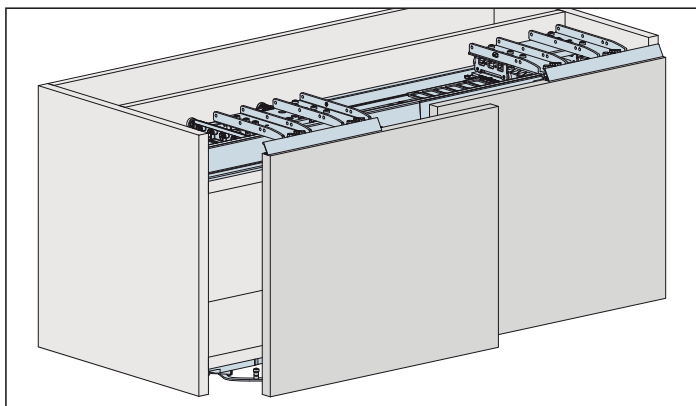

Hawa Frontino 20 H Forslide (FS)

s horním vozídem

Systém: závěsná a vodicí lišta na vrut, pojezdy nahoře, bez opracování korpusu, pro dvoje dřevěné dveře do 20 kg. Plochý čistý design / Forslide

Zkratky

TH	výška dveří
TB	šířka dveří
W	pozice otvorů pro unašeč
HF	výška otvorů pro unašeč
X	vrtání pro čelní kování
KP	pozice pojezdového vozíku

Příklad motáže

		E	D
		mm	mm
Typ S1	= KAM 1200-1399mm	231	97
Typ S2	= KAM 1400-1599mm	281	147
Typ S3	= KAM 1600-1799mm	331	197
Typ S4	= KAM 1800-1999mm	381	247
Typ S5	= KAM 2000-2199mm	431	297
Typ S6	= KAM 2200-2400mm	481	347