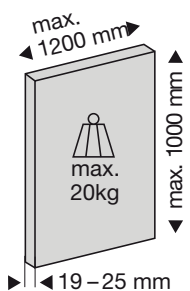

Hawa Frontino 20 H Forslide (FS)

s horním vozídem

Systém: závěsná a vodicí lišta na vrut, pojezdy nahoře, bez opracování korpusu, pro dvoje dřevěné dveře do 20 kg. Plochý čistý design / Forslide

Zkratky

TH	výška dveří
TB	šířka dveří
W	pozice otvorů pro unašeč
HF	výška otvorů pro unašeč
X	vrtání pro čelní kování
KP	pozice pojezdového vozíku

Příklad motáže

		E	D
		mm	mm
Typ S1	= KAM 1200-1399mm	231	97
Typ S2	= KAM 1400-1599mm	281	147
Typ S3	= KAM 1600-1799mm	331	197
Typ S4	= KAM 1800-1999mm	381	247
Typ S5	= KAM 2000-2199mm	431	297
Typ S6	= KAM 2200-2400mm	481	347