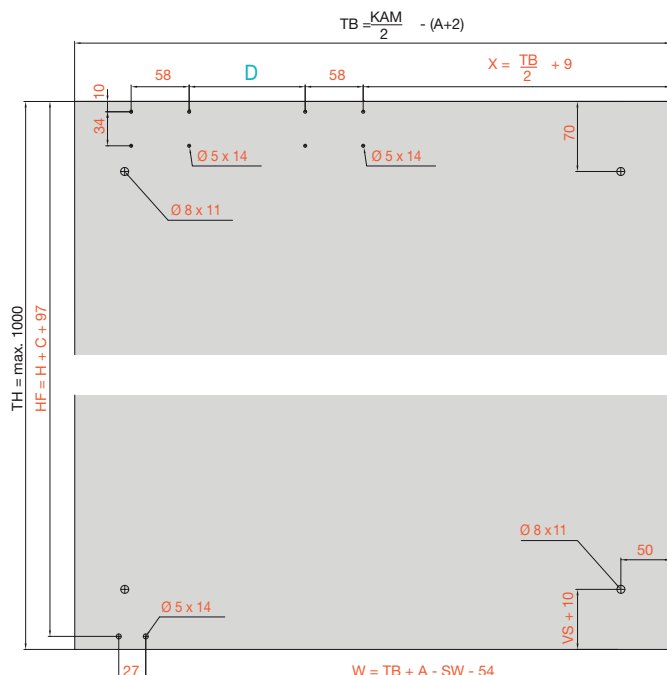

Hawa Frontino 20 H Forslide (FS)

s horním vozídem

Systém: závěsná a vodicí lišta na vrut, pojezdy nahoře, bez opracování korpusu, pro dvoje dřevěné dveře do 20 kg. Plochý čistý design / Forslide

Zkratky

TH	výška dveří
TB	šířka dveří
W	pozice otvorů pro unašeč
HF	výška otvorů pro unašeč
X	vrtání pro čelní kování
KP	pozice pojezdového vozíku

Příklad motáže

		E	D
		mm	mm
Typ S1	= KAM 1200-1399mm	231	97
Typ S2	= KAM 1400-1599mm	281	147
Typ S3	= KAM 1600-1799mm	331	197
Typ S4	= KAM 1800-1999mm	381	247
Typ S5	= KAM 2000-2199mm	431	297
Typ S6	= KAM 2200-2400mm	481	347

Přehled

KAM šířka korpusu

Příklad montáže

Opracování = červené kóty