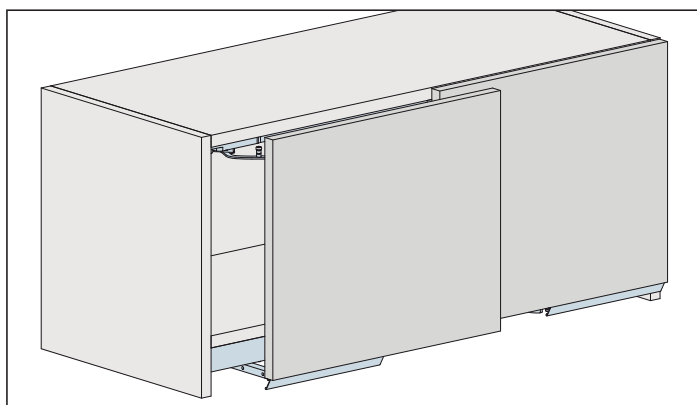

# Hawa Frontino 20 H Forslide (FS)

se spodním vozídem

Systém: závěsná a vodící lišta na vrut, pojezdy dole, bez opracování korpusu, pro dvoje dřevěné dveře do 20 kg. Plochý čistý design / Forslide

Zkratky	
TH	výška dveří
TB	šířka dveří
W	pozice otvorů pro unašeč
HF	výška otvorů pro unašeč
X	vrtání pro pro čelní kování
KP	pozice pojezdového vozíku

## Příklad montáže

		E	D
		mm	mm
Typ S1	= KAM 1200–1399 mm	231	97
Typ S2	= KAM 1400–1599 mm	281	147
Typ S3	= KAM 1600–1799 mm	331	197
Typ S4	= KAM 1800–1999 mm	381	247
Typ S5	= KAM 2000–2199 mm	431	297
Typ S6	= KAM 2200–2400 mm	481	347