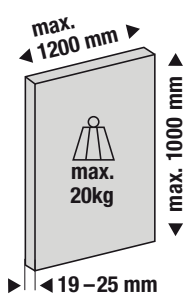

# Hawa Frontino 20 H Forslide (FS)

se spodním vozídem

Systém: závěsná a vodící lišta na vrut, pojezdy dole, bez opracování korpusu, pro dvoje dřevěné dveře do 20 kg. Plochý čistý design / Forslide

Zkratky	
TH	výška dveří
TB	šířka dveří
W	pozice otvorů pro unašeč
HF	výška otvorů pro unašeč
X	vrtání pro pro čelní kování
KP	pozice pojezdového vozíku

## Příklad montáže

		E	D
		mm	mm
Typ S1	= KAM 1200–1399 mm	231	97
Typ S2	= KAM 1400–1599 mm	281	147
Typ S3	= KAM 1600–1799 mm	331	197
Typ S4	= KAM 1800–1999 mm	381	247
Typ S5	= KAM 2000–2199 mm	431	297
Typ S6	= KAM 2200–2400 mm	481	347

Přehled

KAM šířka korpusu