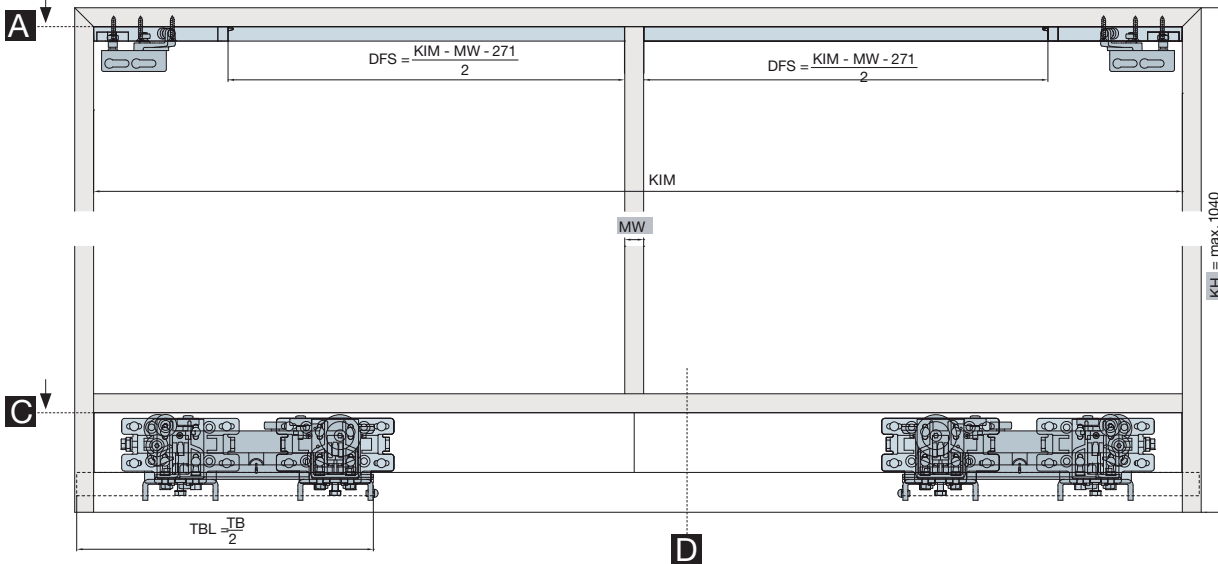

# Hawa Frontino 20 H Forslide (FS)

se spodním vozíkem

KAM šířka korpusu