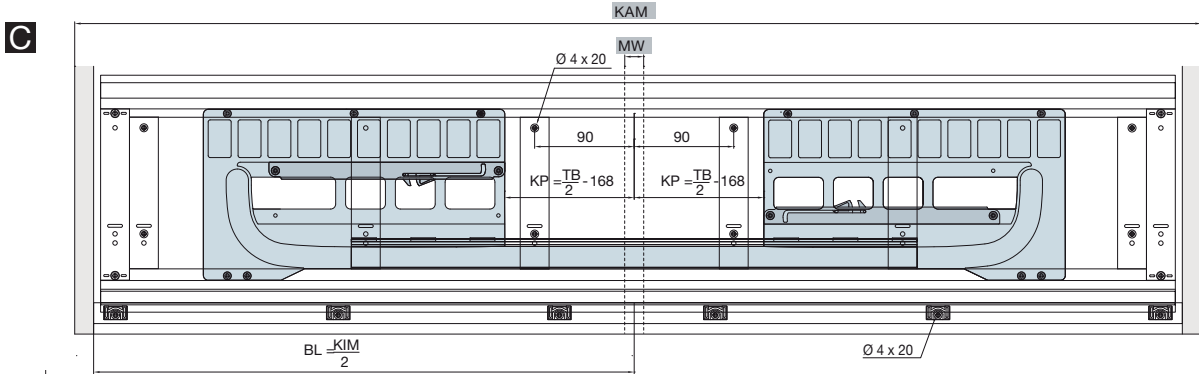

# Hawa Frontino 20 H Forslide (FS)

se spodním vozíkem

KAM šířka korpusu