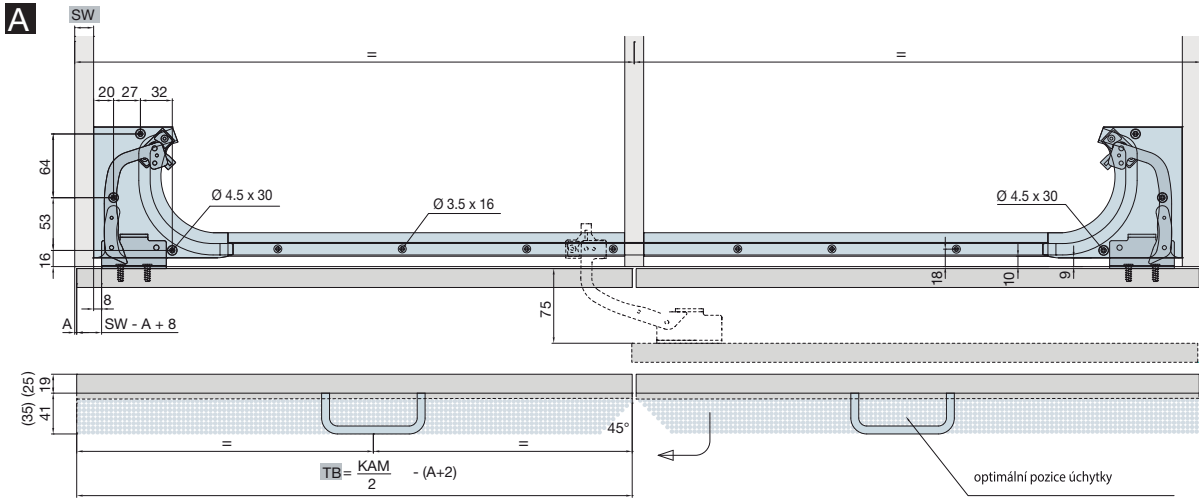

# Hawa Frontino 20 H Forslide (FS)

se spodním vozíkem

KAM šířka korpusu