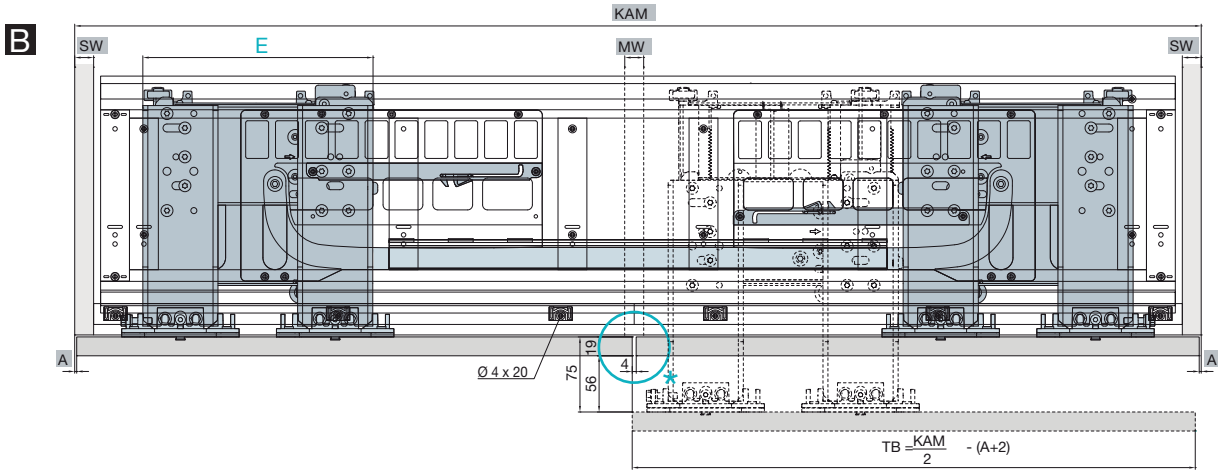

# Hawa Frontino 20 H Forslide (FS)

se spodním vozíkem

KAM šířka korpusu