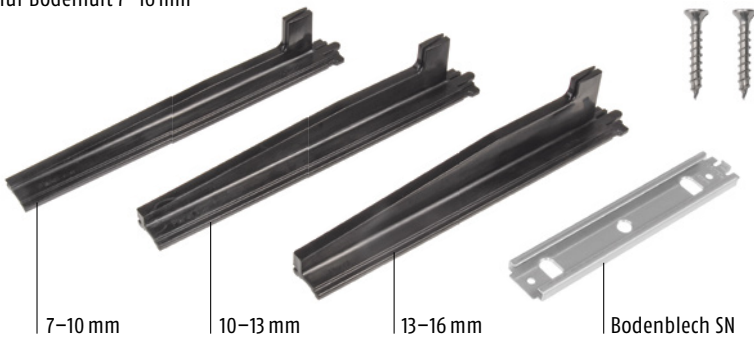

Schliesskante

Rückseite

Planet SN → 22x30 mm | ↓ 7-16 mm | ≤ 44 dB

TÜR MATERIALIEN

Planet SN Profil mit Bodenführung SN, kurz

Nullkraft!

Montageset Planet SN

Bodenführungs-Set SN, kurz für Bodenluft 7-16 mm

Bodenführungs-Set SN, lang (optional) für Bodenluft 7-16 mm

Technische Daten

Material des Profils	Aluminium, → 22 x 30 mm
Nutgröße	□ 22,1 mm breit und 30,5 bis 35 mm tief
Dichtungsprofil	hochwertiges Silikon
Dichtungshöhe	↓ 7-16 mm
Bodenführungen	inkl. 3 Stk. für Bodenluft 7-10 / 10-13 / 13-16 mm
Schalldämmwert	bis ≤ 44 dB bei Luftabstand 7 mm
Lagerlängen	800, 925, 1050, 1175, 1300, 1425, 1550, 1675 mm
Sonderlängen	auf Anfrage bis 6000 mm
Auslösung	in der Bodenführung integriert → unsichtbar
Kürzbar	125 mm
Befestigung	seitlich mit Edelstahl-Befestigungswinkel
Prüfzeugnisse	auf Anfrage