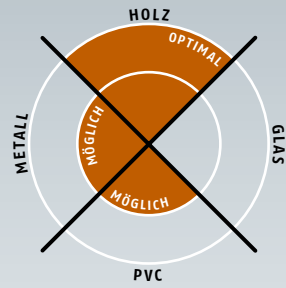

Planet **SN** – Nullkraft!

Der neue Standard für Schiebetüren.

NEU

Vorteile:

- ✓ **Auslösekraft nur 1 N/m!**
- ✓ Funktioniert mit Einzugsystemen
- ✓ Keine Rückstellkraft
- ✓ Keine Verriegelung nötig
- ✓ In / vor der Wand laufend

Schliesskante

Rückseite

Planet SN → 22x30 mm | ↓ 7-16 mm | ≤ 44 dB

TÜR MATERIALIEN

Planet SN Profil mit Bodenführung SN, kurz

Nullkraft!

Montageset Planet SN

Bodenführungs-Set SN, kurz für Bodenluft 7-16 mm

Bodenführungs-Set SN, lang (optional) für Bodenluft 7-16 mm

Technische Daten

Material des Profils	Aluminium, → 22 x 30 mm
Nutgröße	□ 22,1 mm breit und 30,5 bis 35 mm tief
Dichtungsprofil	hochwertiges Silikon
Dichtungshöhe	↓ 7-16 mm
Bodenführungen	inkl. 3 Stk. für Bodenluft 7-10 / 10-13 / 13-16 mm
Schalldämmwert	bis ≤ 44 dB bei Luftabstand 7 mm
Lagerlängen	800, 925, 1050, 1175, 1300, 1425, 1550, 1675 mm
Sonderlängen	auf Anfrage bis 6000 mm
Auslösung	in der Bodenführung integriert → unsichtbar
Kürzbar	125 mm
Befestigung	seitlich mit Edelstahl-Befestigungswinkel
Prüfzeugnisse	auf Anfrage