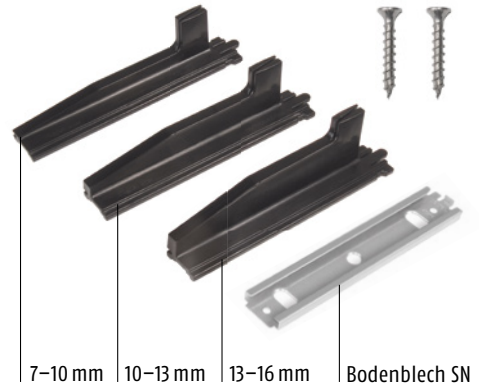

Schliesskante

Rückseite

Planet SN → 22x30 mm | ↓ 7-16 mm | ≤ 44 dB

TÜR MATERIALIEN

Planet SN Profil mit Bodenführung SN, kurz

Nullkraft!

Montageset Planet SN

Bodenführungs-Set SN, kurz für Bodenluft 7-16 mm

Bodenführungs-Set SN, lang (optional) für Bodenluft 7-16 mm

Technische Daten

Material des Profils	Aluminium, → 22 x 30 mm
Nutgröße	□ 22,1 mm breit und 30,5 bis 35 mm tief
Dichtungsprofil	hochwertiges Silikon
Dichtungshöhe	↓ 7-16 mm
Bodenführungen	inkl. 3 Stk. für Bodenluft 7-10 / 10-13 / 13-16 mm
Schalldämmwert	bis ≤ 44 dB bei Luftabstand 7 mm
Lagerlängen	800, 925, 1050, 1175, 1300, 1425, 1550, 1675 mm
Sonderlängen	auf Anfrage bis 6000 mm
Auslösung	in der Bodenführung integriert → unsichtbar
Kürzbar	125 mm
Befestigung	seitlich mit Edelstahl-Befestigungswinkel
Prüfzeugnisse	auf Anfrage