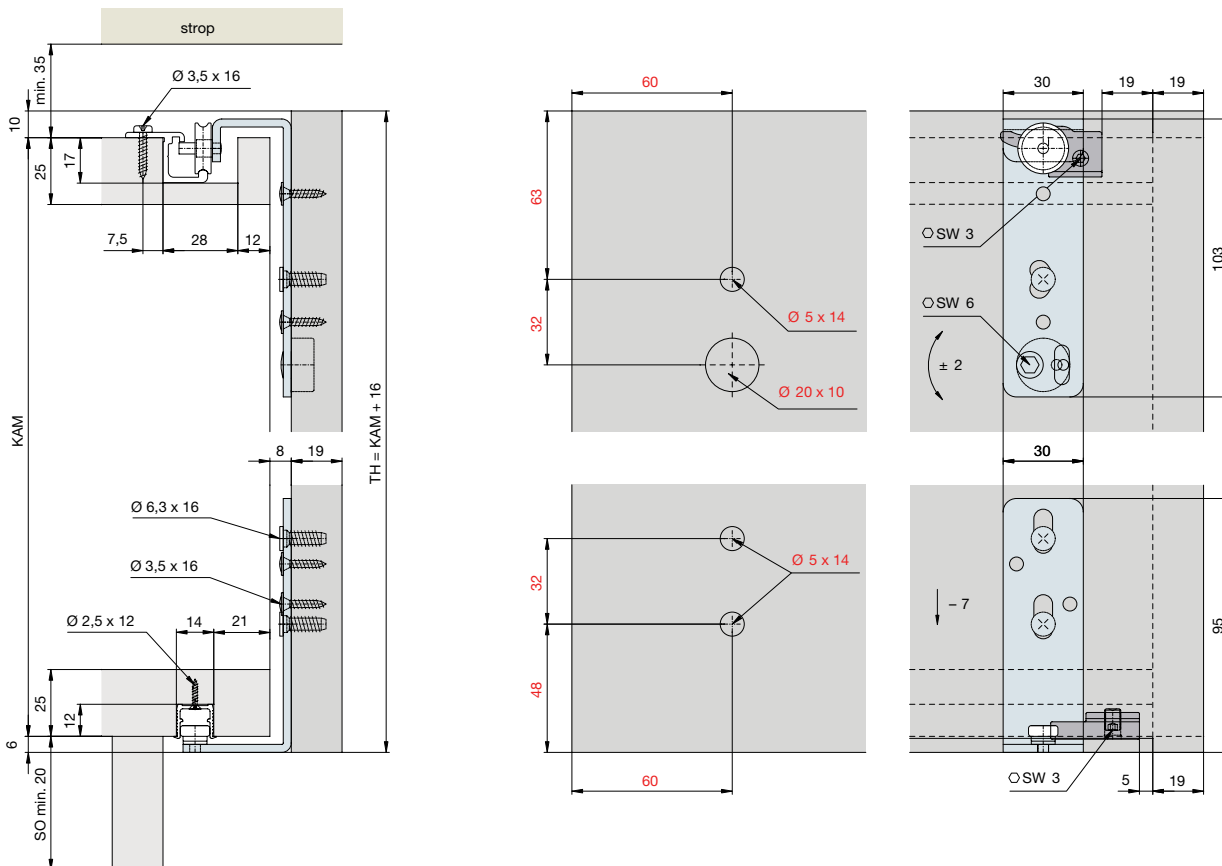

System: pojazďová koľajnica v drážke,
pre 1 drevené dvere do 25 kg.

Príklady zabudovania

Opracovanie dverí = červené čísla