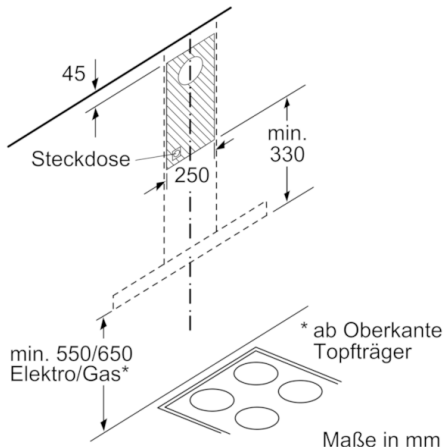

Technische Daten

Farbe des Kamins :	Edelstahl
Bauart :	Kaminesse
Approbationszertifikate :	CE, VDE
Länge Anschlusskabel (cm) :	130
Höhe des Kamins :	583-912/583-1022
Höhe des Gerätes ohne Kamin :	53
Mindestabstand zur Kochstelle Elektro :	550
Mindestabstand zur Kochstelle Gas :	650
Nettogewicht (kg) :	11,485
Steuerung :	elektronisch
Max. Gebläseleistung-Abluftbetrieb (m ³ /h) :	450
Gebläseleistung bei Intensivstufe-Umluftbetrieb :	370
Max. Gebläseleistung-Umluftbetrieb (m ³ /h) :	310
Gebläseleistung bei Intensivstufe-Abluftbetrieb (m ³ /h) :	720
Anzahl der Lampen (Stck) :	2
Schalleistung (dB(A) re 1 pW) :	64
Durchmesser des Abluftstutzens (mm) :	120 / 150
Material des Fettfilters :	Edelstahl waschbar
EAN-Nummer :	4242005051076
Anschlusswert (W) :	255
Absicherung (A) :	10
Spannung (V) :	220-240
Frequenz (Hz) :	50; 60
Steckerart :	Schuko-/Gardy.m.Erdung
Art der Installation :	Wandmontage

Technische Informationen

- Für Wandmontage über Kochstellen
 - Für Umluftbetrieb ist ein Erstausrüstungspaket oder CleanAir-Modul (Sonderzubehör) erforderlich
 - Maße
 - Gerätemaße Abluft (HxBxT): 635-965 x 600 x 500 mm
 - Abluftstutzen Ø 150 mm (Ø 120 mm beiliegend)
 - Gerätemaße Umluft (HxBxT): 635-1075 x 600 x 500 mm
 - Gerätemaße Umluft mit CleanAir Umluftmodul (HxBxT):
703 x 600 x 500 mm - Montage auf Außenkanal
833-1163 x 600 x 500 mm - Montage auf Innenkanal
 - Gesamtanschlusswert: 255 W
 - Länge Anschlusskabel: 1,3 m mit Stecker
- * Gemäß EU-Regulierung Nr. 65/2014*

Serie | 4 Dunstabzüge

DWB67IM50

Wandesse, 60 cm

Box-Design

Edelstahl

Bei Verwendung einer Rückwand muss das Design des Gerätes beachtet werden.

Maße in mm

Maße in mm

Maße in mm

(1) Abluft
(2) Umluft
(3) Luftaustritt - Schlitze bei
Abluft nach unten montieren

Maße in mm