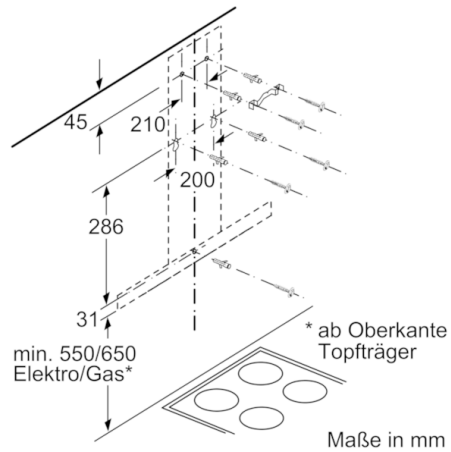

Technische Daten

Farbe des Kamins :	Edelstahl
Bauart :	Kaminesse
Approbationszertifikate :	CE, VDE
Länge Anschlusskabel (cm) :	130
Höhe des Kamins :	583-912/583-1022
Höhe des Gerätes ohne Kamin :	53
Mindestabstand zur Kochstelle Elektro :	550
Mindestabstand zur Kochstelle Gas :	650
Nettogewicht (kg) :	11,485
Steuerung :	elektronisch
Max. Gebläseleistung-Abluftbetrieb (m ³ /h) :	450
Gebläseleistung bei Intensivstufe-Umluftbetrieb :	370
Max. Gebläseleistung-Umluftbetrieb (m ³ /h) :	310
Gebläseleistung bei Intensivstufe-Abluftbetrieb (m ³ /h) :	720
Anzahl der Lampen (Stck) :	2
Schalleistung (dB(A) re 1 pW) :	64
Durchmesser des Abluftstutzens (mm) :	120 / 150
Material des Fettfilters :	Edelstahl waschbar
EAN-Nummer :	4242005051076
Anschlusswert (W) :	255
Absicherung (A) :	10
Spannung (V) :	220-240
Frequenz (Hz) :	50; 60
Steckerart :	Schuko-/Gardy.m.Erdung
Art der Installation :	Wandmontage

Technische Informationen

- Für Wandmontage über Kochstellen
 - Für Umluftbetrieb ist ein Erstausrüstungspaket oder CleanAir-Modul (Sonderzubehör) erforderlich
 - Maße
 - Gerätemaße Abluft (HxBxT): 635-965 x 600 x 500 mm
 - Abluftstutzen Ø 150 mm (Ø 120 mm beiliegend)
 - Gerätemaße Umluft (HxBxT): 635-1075 x 600 x 500 mm
 - Gerätemaße Umluft mit CleanAir Umluftmodul (HxBxT):
703 x 600 x 500 mm - Montage auf Außenkanal
833-1163 x 600 x 500 mm - Montage auf Innenkanal
 - Gesamtanschlusswert: 255 W
 - Länge Anschlusskabel: 1,3 m mit Stecker
- * Gemäß EU-Regulierung Nr. 65/2014*

Serie | 4 Dunstabzüge

DWB67IM50

Wandesse, 60 cm

Box-Design

Edelstahl

Bei Verwendung einer Rückwand muss das Design des Gerätes beachtet werden.

Maße in mm

Maße in mm

Maße in mm

(1) Abluft
(2) Umluft
(3) Luftaustritt - Schlitze bei
Abluft nach unten montieren

Maße in mm