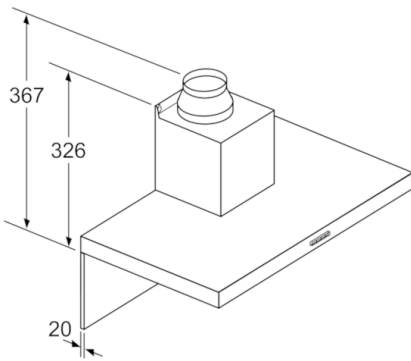

Technische Daten

Farbe des Kamins :	Edelstahl
Bauart :	Kaminesse
Approbationszertifikate :	CE, VDE
Länge Anschlusskabel (cm) :	130
Höhe des Kamins :	583-912/583-1022
Höhe des Gerätes ohne Kamin :	53
Mindestabstand zur Kochstelle Elektro :	550
Mindestabstand zur Kochstelle Gas :	650
Nettogewicht (kg) :	11,485
Steuerung :	elektronisch
Max. Gebläseleistung-Abluftbetrieb (m ³ /h) :	450
Gebläseleistung bei Intensivstufe-Umluftbetrieb :	370
Max. Gebläseleistung-Umluftbetrieb (m ³ /h) :	310
Gebläseleistung bei Intensivstufe-Abluftbetrieb (m ³ /h) :	720
Anzahl der Lampen (Stck) :	2
Schalleistung (dB(A) re 1 pW) :	64
Durchmesser des Abluftstutzens (mm) :	120 / 150
Material des Fettfilters :	Edelstahl waschbar
EAN-Nummer :	4242005051076
Anschlusswert (W) :	255
Absicherung (A) :	10
Spannung (V) :	220-240
Frequenz (Hz) :	50; 60
Steckerart :	Schuko-/Gardy.m.Erdung
Art der Installation :	Wandmontage

Technische Informationen

- Für Wandmontage über Kochstellen
 - Für Umluftbetrieb ist ein Erstausrüstungspaket oder CleanAir-Modul (Sonderzubehör) erforderlich
 - Maße
 - Gerätemaße Abluft (HxBxT): 635-965 x 600 x 500 mm
 - Abluftstutzen Ø 150 mm (Ø 120 mm beiliegend)
 - Gerätemaße Umluft (HxBxT): 635-1075 x 600 x 500 mm
 - Gerätemaße Umluft mit CleanAir Umluftmodul (HxBxT):
703 x 600 x 500 mm - Montage auf Außenkanal
833-1163 x 600 x 500 mm - Montage auf Innenkanal
 - Gesamtanschlusswert: 255 W
 - Länge Anschlusskabel: 1,3 m mit Stecker
- * Gemäß EU-Regulierung Nr. 65/2014*

Serie | 4 Dunstabzüge

DWB67IM50

Wandesse, 60 cm

Box-Design

Edelstahl

Bei Verwendung einer Rückwand muss das Design des Gerätes beachtet werden.

Maße in mm

Maße in mm