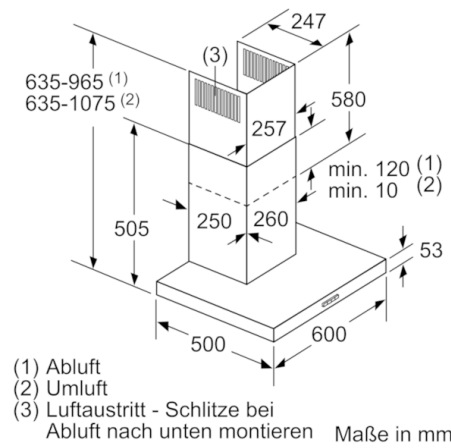

Technische Daten

Farbe des Kamins :	Edelstahl
Bauart :	Kaminesse
Approbationszertifikate :	CE, VDE
Länge Anschlusskabel (cm) :	130
Höhe des Kamins :	583-912/583-1022
Höhe des Gerätes ohne Kamin :	53
Mindestabstand zur Kochstelle Elektro :	550
Mindestabstand zur Kochstelle Gas :	650
Nettogewicht (kg) :	11,485
Steuerung :	elektronisch
Max. Gebläseleistung-Abluftbetrieb (m ³ /h) :	450
Gebläseleistung bei Intensivstufe-Umluftbetrieb :	370
Max. Gebläseleistung-Umluftbetrieb (m ³ /h) :	310
Gebläseleistung bei Intensivstufe-Abluftbetrieb (m ³ /h) :	720
Anzahl der Lampen (Stck) :	2
Schalleistung (dB(A) re 1 pW) :	64
Durchmesser des Abluftstutzens (mm) :	120 / 150
Material des Fettfilters :	Edelstahl waschbar
EAN-Nummer :	4242005051076
Anschlusswert (W) :	255
Absicherung (A) :	10
Spannung (V) :	220-240
Frequenz (Hz) :	50; 60
Steckerart :	Schuko-/Gardy.m.Erdung
Art der Installation :	Wandmontage

Technische Informationen

- Für Wandmontage über Kochstellen
 - Für Umluftbetrieb ist ein Erstausrüstungspaket oder CleanAir-Modul (Sonderzubehör) erforderlich
 - Maße
 - Gerätemaße Abluft (HxBxT): 635-965 x 600 x 500 mm
 - Abluftstutzen Ø 150 mm (Ø 120 mm beiliegend)
 - Gerätemaße Umluft (HxBxT): 635-1075 x 600 x 500 mm
 - Gerätemaße Umluft mit CleanAir Umluftmodul (HxBxT):
703 x 600 x 500 mm - Montage auf Außenkanal
833-1163 x 600 x 500 mm - Montage auf Innenkanal
 - Gesamtanschlusswert: 255 W
 - Länge Anschlusskabel: 1,3 m mit Stecker
- * Gemäß EU-Regulierung Nr. 65/2014*

Serie | 4 Dunstabzüge

DWB67IM50

Wandesse, 60 cm

Box-Design

Edelstahl

Bei Verwendung einer Rückwand muss das Design des Gerätes beachtet werden.

Maße in mm

Maße in mm

Maße in mm

(1) Abluft
(2) Umluft
(3) Luftaustritt - Schlitze bei
Abluft nach unten montieren

Maße in mm