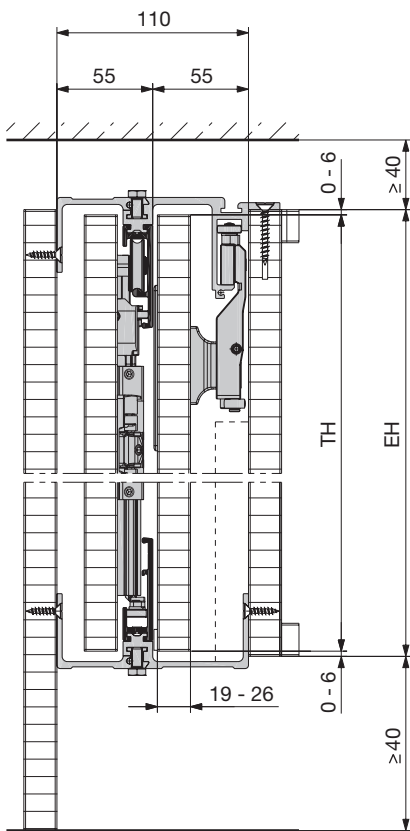

Konstrukce s přesazenými dveřmi skříně

levé

pravé

dveře v jedné rovině se spodním profilem a náběhovou rampou

Konstrukce s přesazenými dveřmi skříně - soklová lišta musí být demontovatelná