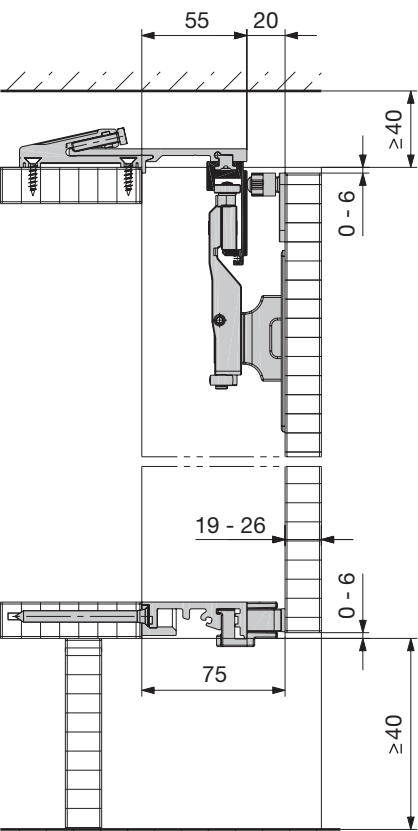

Konstrukce s přesazenými dveřmi skříně

levé

pravé

dveře v jedné rovině se spodním profilem a náběhovou rampou

Konstrukce s přesazenými dveřmi skříně - soklová lišta musí být demontovatelná