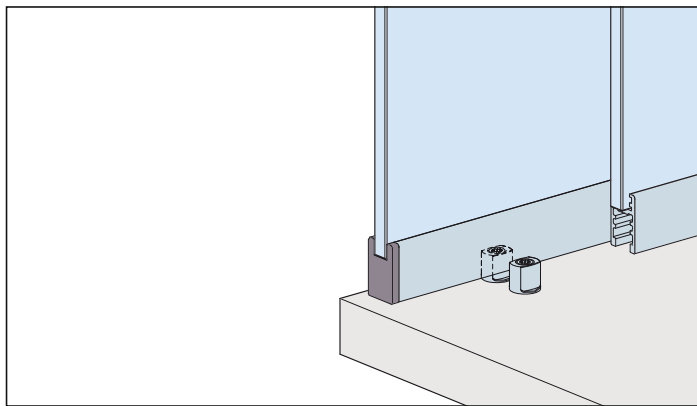

Systém: pojezdová kolejnice v drážce nebo našroubovaná, bez drážky ve dnu, bez krycí lišty, se skrytým klipovým pojedem, pro 2 skleněné dveře do 16 kg.  
Design hliníkový upevňovací profil na sklo 12/20 mm - Inslide

příklady zabudování