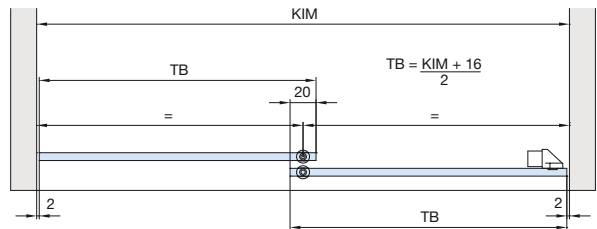

Systém: pojezdová kolejnice v drážce nebo našroubovaná, bez drážky ve dnu, bez krycí lišty, se skrytým klipovým pojedem, pro 2 skleněné dveře do 16 kg.  
Design hliníkový upevňovací profil na sklo 12/20 mm - Inslide