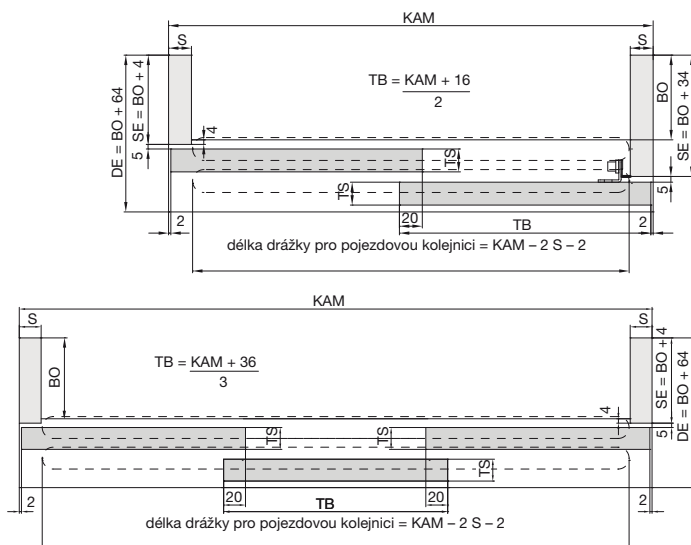

Systém: pojezdová kolejnice v drážce, bez drážky ve dnu korpusu, bez krycí lišty, s pojezdem Clip, pro 2-3 dřevěné dveře do 26 kg.

Design Mixslide

příklady zabudování

* Varianta

Ø 6.3 x 16 mm