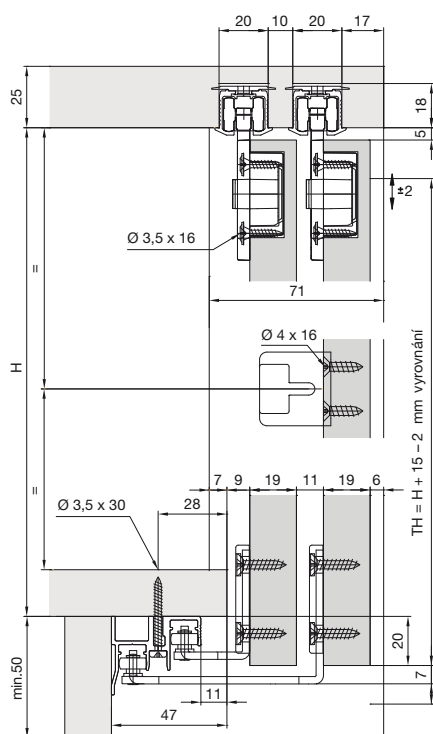

Systém: pojezdová kolejnice v drážce, bez drážky ve dnu korpusu, bez krycí lišty, s pojezdem Clip, pro 2-3 dřevěné dveře do 26 kg.

Design Mixslide

příklady zabudování

* Varianta

Ø 6.3 x 16 mm