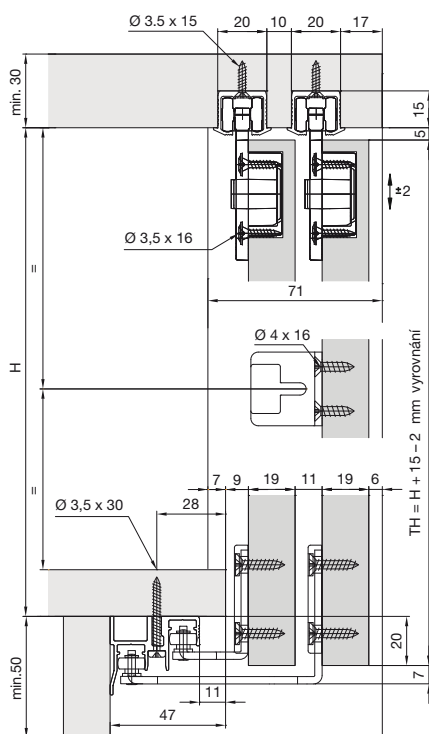

Systém: pojezdová kolejnice v drážce, bez drážky ve dnu korpusu, bez krycí lišty, s pojezdem Clip, pro 2-3 dřevěné dveře do 26 kg.

Design Mixslide

příklady zabudování

* Varianta

Ø 6.3 x 16 mm