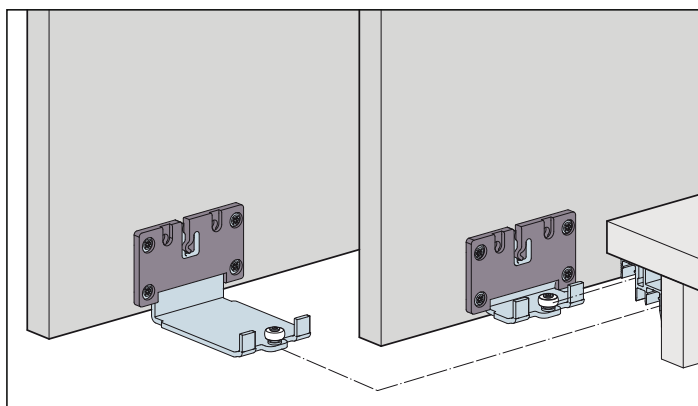

Systém: pojezdová kolejnice v drážce, bez drážky ve dnu korpusu, bez krycí lišty, s pojezdem Clip, pro 2-3 dřevěné dveře do 26 kg.

Design Mixslide

příklady zabudování

* Varianta

Ø 6.3 x 16 mm