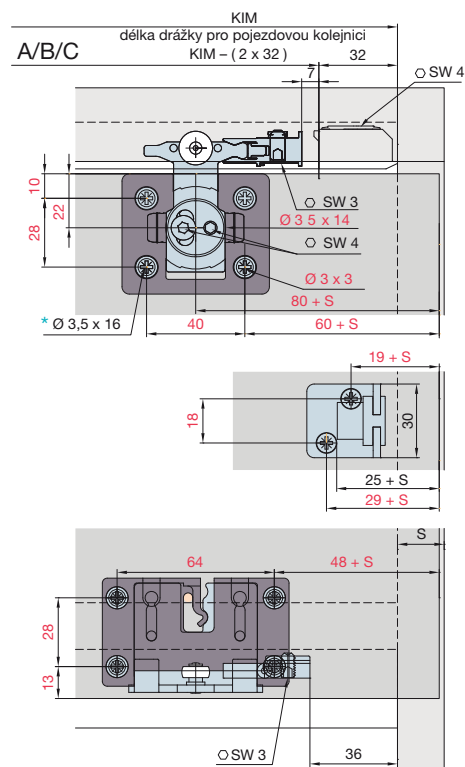

Systém: pojezdová kolejnice v drážce, bez drážky ve dnu korpusu, bez krycí lišty, s pojezdem Clip, pro 2-3 dřevěné dveře do 26 kg.

Design Mixslide

příklady zabudování

* Varianta

Ø 6.3 x 16 mm