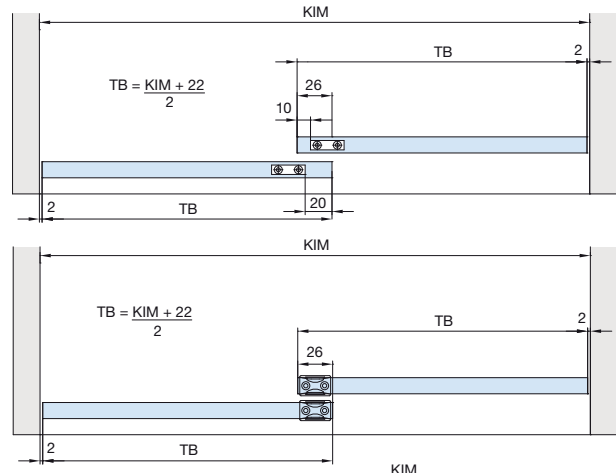

Systém: pojezdová kolejnice v drážce nebo našroubovaná, bez drážky ve dnu, bez krycí lišty, s pojezdem pro skrytou montáž, pro 2 skleněné dveře do 36 kg.
Design hliníkový upevňovací profil na sklo 24/12 mm - Inslide

příklady zabudování