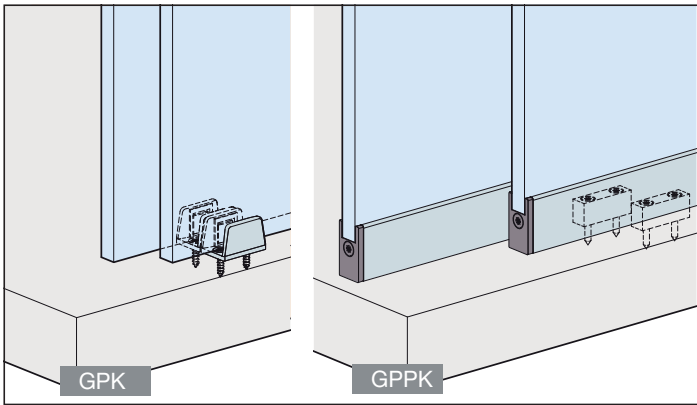

Systém: pojezdová kolejnice v drážce nebo našroubovaná, bez drážky ve dnu, bez krycí lišty, s pojezdem pro skrytou montáž, pro 2 skleněné dveře do 36 kg.
Design hliníkový upevňovací profil na sklo 24/12 mm - Inslide

příklady zabudování