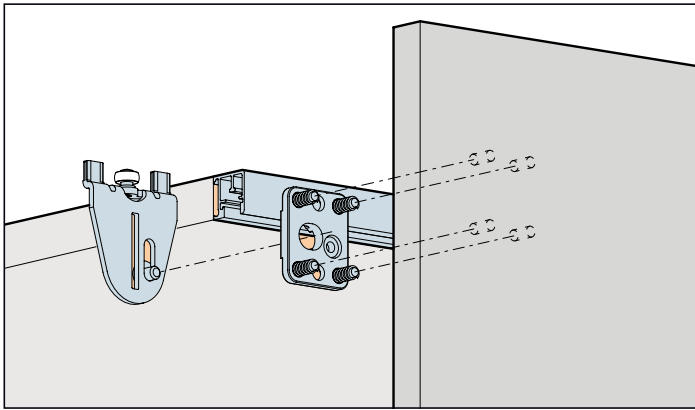

**Hawa Regal B 25 H Forslide (FS)**

System: Clip kolejnice 20/22, pro dřevěné dveře 25 kg.  
Design Forslide

příklady zabudování - spodní jezd