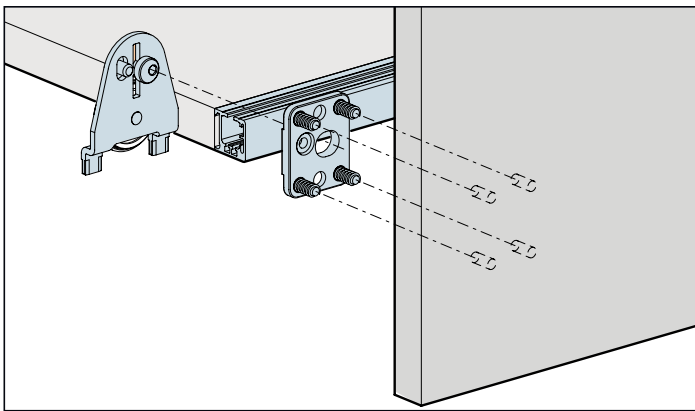

**Hawa Regal B 25 H Forslide (FS)**

System: Clip kolejnice 20/22, pro dřevěné dveře 25 kg.  
Design Forslide

příklady zabudování - spodní jezd