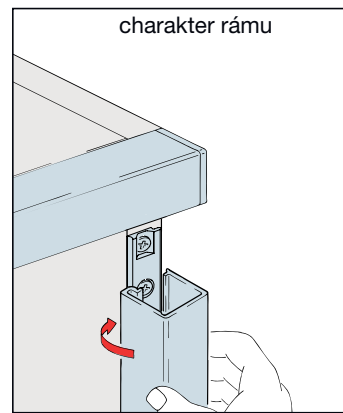

**Hawa Regal B 25 H Forslide (FS)**

System: Clip kolejnice 20/22, pro dřevěné dveře 25 kg.  
Design Forslide

příklady zabudování - spodní jezd