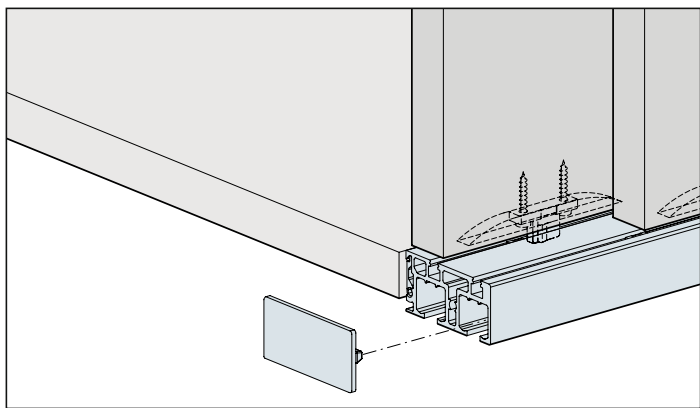

System: Clip kolejnice 25/25 nebo 51/25 mm,
 pro 1 dřevěné dveře do 26 kg.
 Design Inside

příklady zabudování