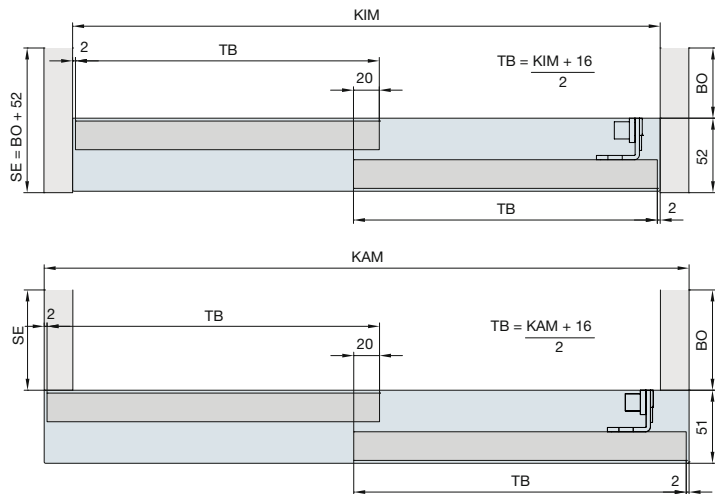

System: Clip kolejnice 25/25 nebo 51/25 mm,
 pro 1 dřevěné dveře do 26 kg.
 Design Inside

příklady zabudování