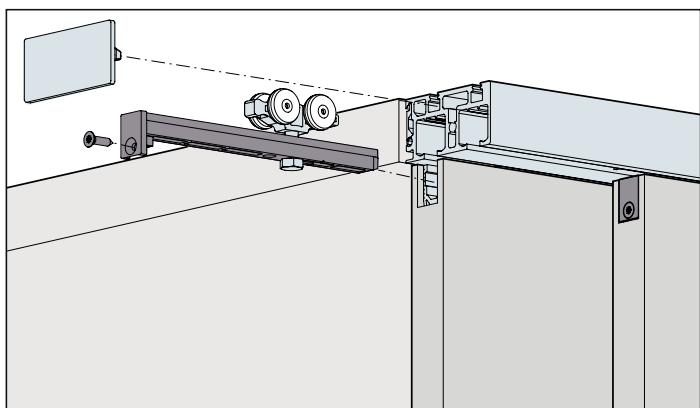

System: Clip kolejnice 25/25 nebo 51/25 mm,
 pro 1 dřevěné dveře do 26 kg.
 Design Inside

příklady zabudování