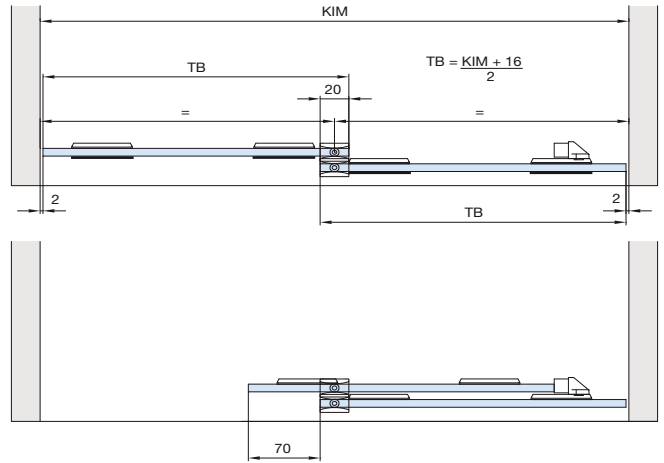

Hawa Clipo 16 GS Inside (IS)

System: pojezdová kolejnice zapuštěná nebo našroubovaná, bez drážky ve dnu, bez krycí lišty, pojezd našroubovaný, pro 1 skleněné dveře do 16 kg.
Design Inslide

příklady zabudování