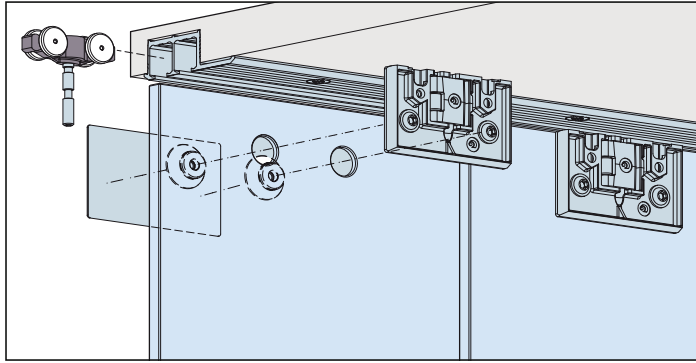

Hawa Clipo 16 GS Inside (IS)

System: pojezdová kolejnice zapuštěná nebo našroubovaná, bez drážky ve dnu, bez krycí lišty, pojezd našroubovaný, pro 1 skleněné dveře do 16 kg.
Design Inslide

příklady zabudování