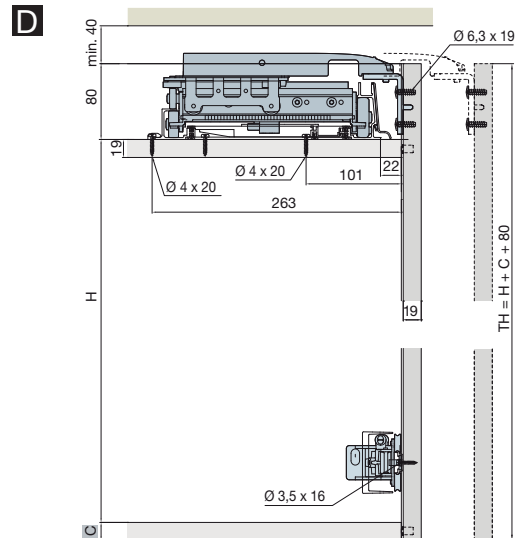

Hawa Frontino 20 H OS Forslide (FS)

Systém: pojezdová a vodicí kolejnice našroubovaná, pojezdy nahoře, bez opracování korpusu, bez krycí lišty, pro 2 dřevěné dveře do 20 kg.

Design dveře v jedné rovině/Forslide

Zkratky	
TH	výška dveří
TB	šířka dveří
X	vrtání pro čelní kování
KP	pozice pojezdového vozíku

Příklad montáže

	E	D
	mm	mm
Typ OS1 = KAM 1200-1399mm	231	97
Typ OS2 = KAM 1400-1599mm	281	147
Typ OS3 = KAM 1600-1799mm	331	197
Typ OS4 = KAM 1800-1999mm	381	247
Typ OS5 = KAM 2000-2199mm	431	297
Typ OS6 = KAM 2200-2400mm	481	347

Příklad montáže