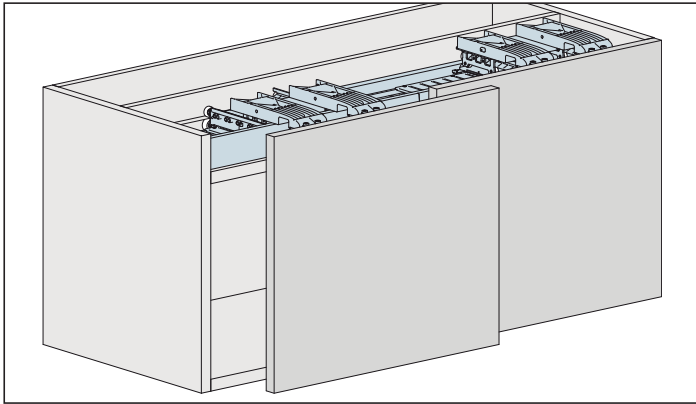

Hawa Frontino 20 H OS Forslide (FS)

Systém: pojezdová a vodicí kolejnice našroubovaná, pojezdy nahoře, bez opracování korpusu, bez krycí lišty, pro 2 dřevěné dveře do 20 kg.

Design dveře v jedné rovině/Forslide

Zkratky	
TH	výška dveří
TB	šířka dveří
X	vrtání pro čelní kování
KP	pozice pojezdového vozíku

Příklad montáže

	E	D
	mm	mm
Typ OS1 = KAM 1200-1399mm	231	97
Typ OS2 = KAM 1400-1599mm	281	147
Typ OS3 = KAM 1600-1799mm	331	197
Typ OS4 = KAM 1800-1999mm	381	247
Typ OS5 = KAM 2000-2199mm	431	297
Typ OS6 = KAM 2200-2400mm	481	347

Příklad montáže