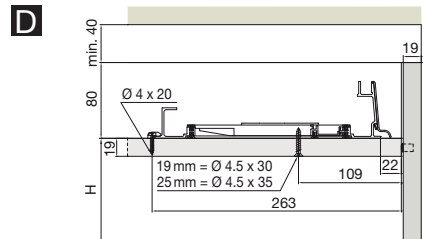

Hawa Frontino 20 H OS Forslide (FS)

Systém: pojezdová a vodicí kolejnice našroubovaná, pojezdy nahoře, bez opracování korpusu, bez krycí lišty, pro 2 dřevěné dveře do 20 kg.

Design dveře v jedné rovině/Forslide

Zkratky	
TH	výška dveří
TB	šířka dveří
X	vrtání pro čelní kování
KP	pozice pojezdového vozíku

Příklad montáže

	E	D
	mm	mm
Typ OS1 = KAM 1200-1399mm	231	97
Typ OS2 = KAM 1400-1599mm	281	147
Typ OS3 = KAM 1600-1799mm	331	197
Typ OS4 = KAM 1800-1999mm	381	247
Typ OS5 = KAM 2000-2199mm	431	297
Typ OS6 = KAM 2200-2400mm	481	347