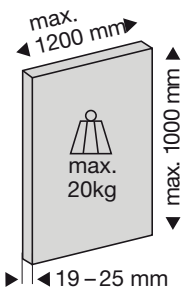

Hawa Frontino 20 H OS Forslide (FS)

Systém: pojezdová a vodicí kolejnice našroubovaná, pojezdy nahoře, bez opracování korpusu, bez krycí lišty, pro 2 dřevěné dveře do 20 kg.

Design dveře v jedné rovině/Forslide

Zkratky	
TH	výška dveří
TB	šířka dveří
X	vrtání pro čelní kování
KP	pozice pojezdového vozíku

Příklad montáže

	E	D
	mm	mm
Typ OS1 = KAM 1200-1399mm	231	97
Typ OS2 = KAM 1400-1599mm	281	147
Typ OS3 = KAM 1600-1799mm	331	197
Typ OS4 = KAM 1800-1999mm	381	247
Typ OS5 = KAM 2000-2199mm	431	297
Typ OS6 = KAM 2200-2400mm	481	347