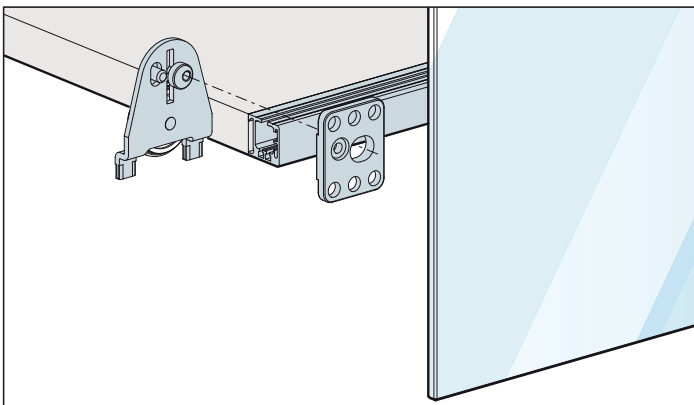

Hawa Regal B 25 SP Forslide (FS)

System: Clip kolejnice 20/22, pro dvojité zrcadlové dveře 25 kg.
Designe Forslide

příklady zabudování - spodní pojezd