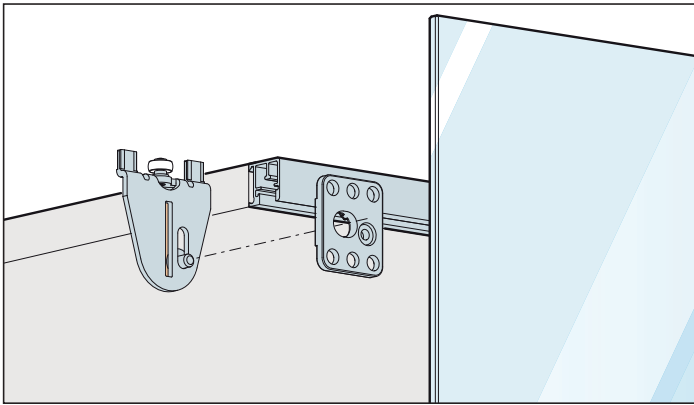

Hawa Regal B 25 SP Forslide (FS)

System: Clip kolejnice 20/22, pro dvojité zrcadlové dveře 25 kg.
Designe Forslide

příklady zabudování - spodní pojezd