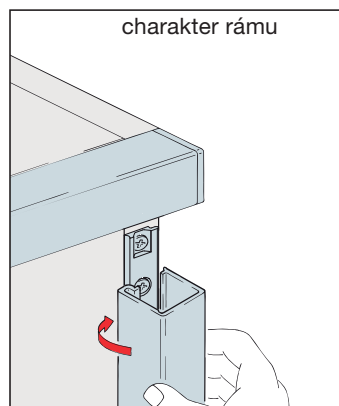

Hawa Regal B 25 SP Forslide (FS)

System: Clip kolejnice 20/22, pro dvojité zrcadlové dveře 25 kg.
Designe Forslide

příklady zabudování - spodní pojezd