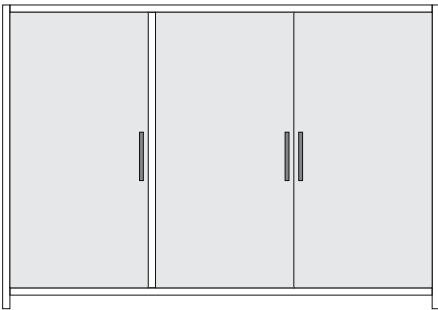

Dveře vložené

HAWA-Concepta 25/30

HAWA-Concepta 40/50

HAWA-Concepta 25/30/40/50

Dveře v nice

HAWA-Concepta 25/30

HAWA-Concepta 40/50

HAWA-Concepta 25/30/40/50