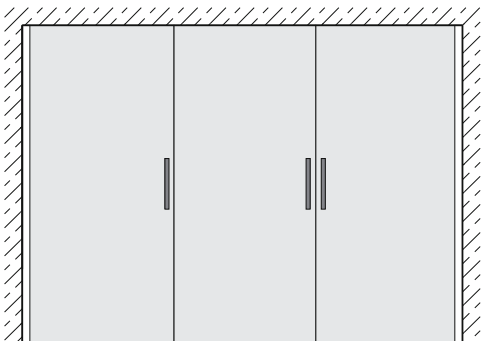

Dveře vložené

HAWA-Concepta 25/30

HAWA-Concepta 40/50

HAWA-Concepta 25/30/40/50

Dveře v nice

HAWA-Concepta 25/30

HAWA-Concepta 40/50

HAWA-Concepta 25/30/40/50